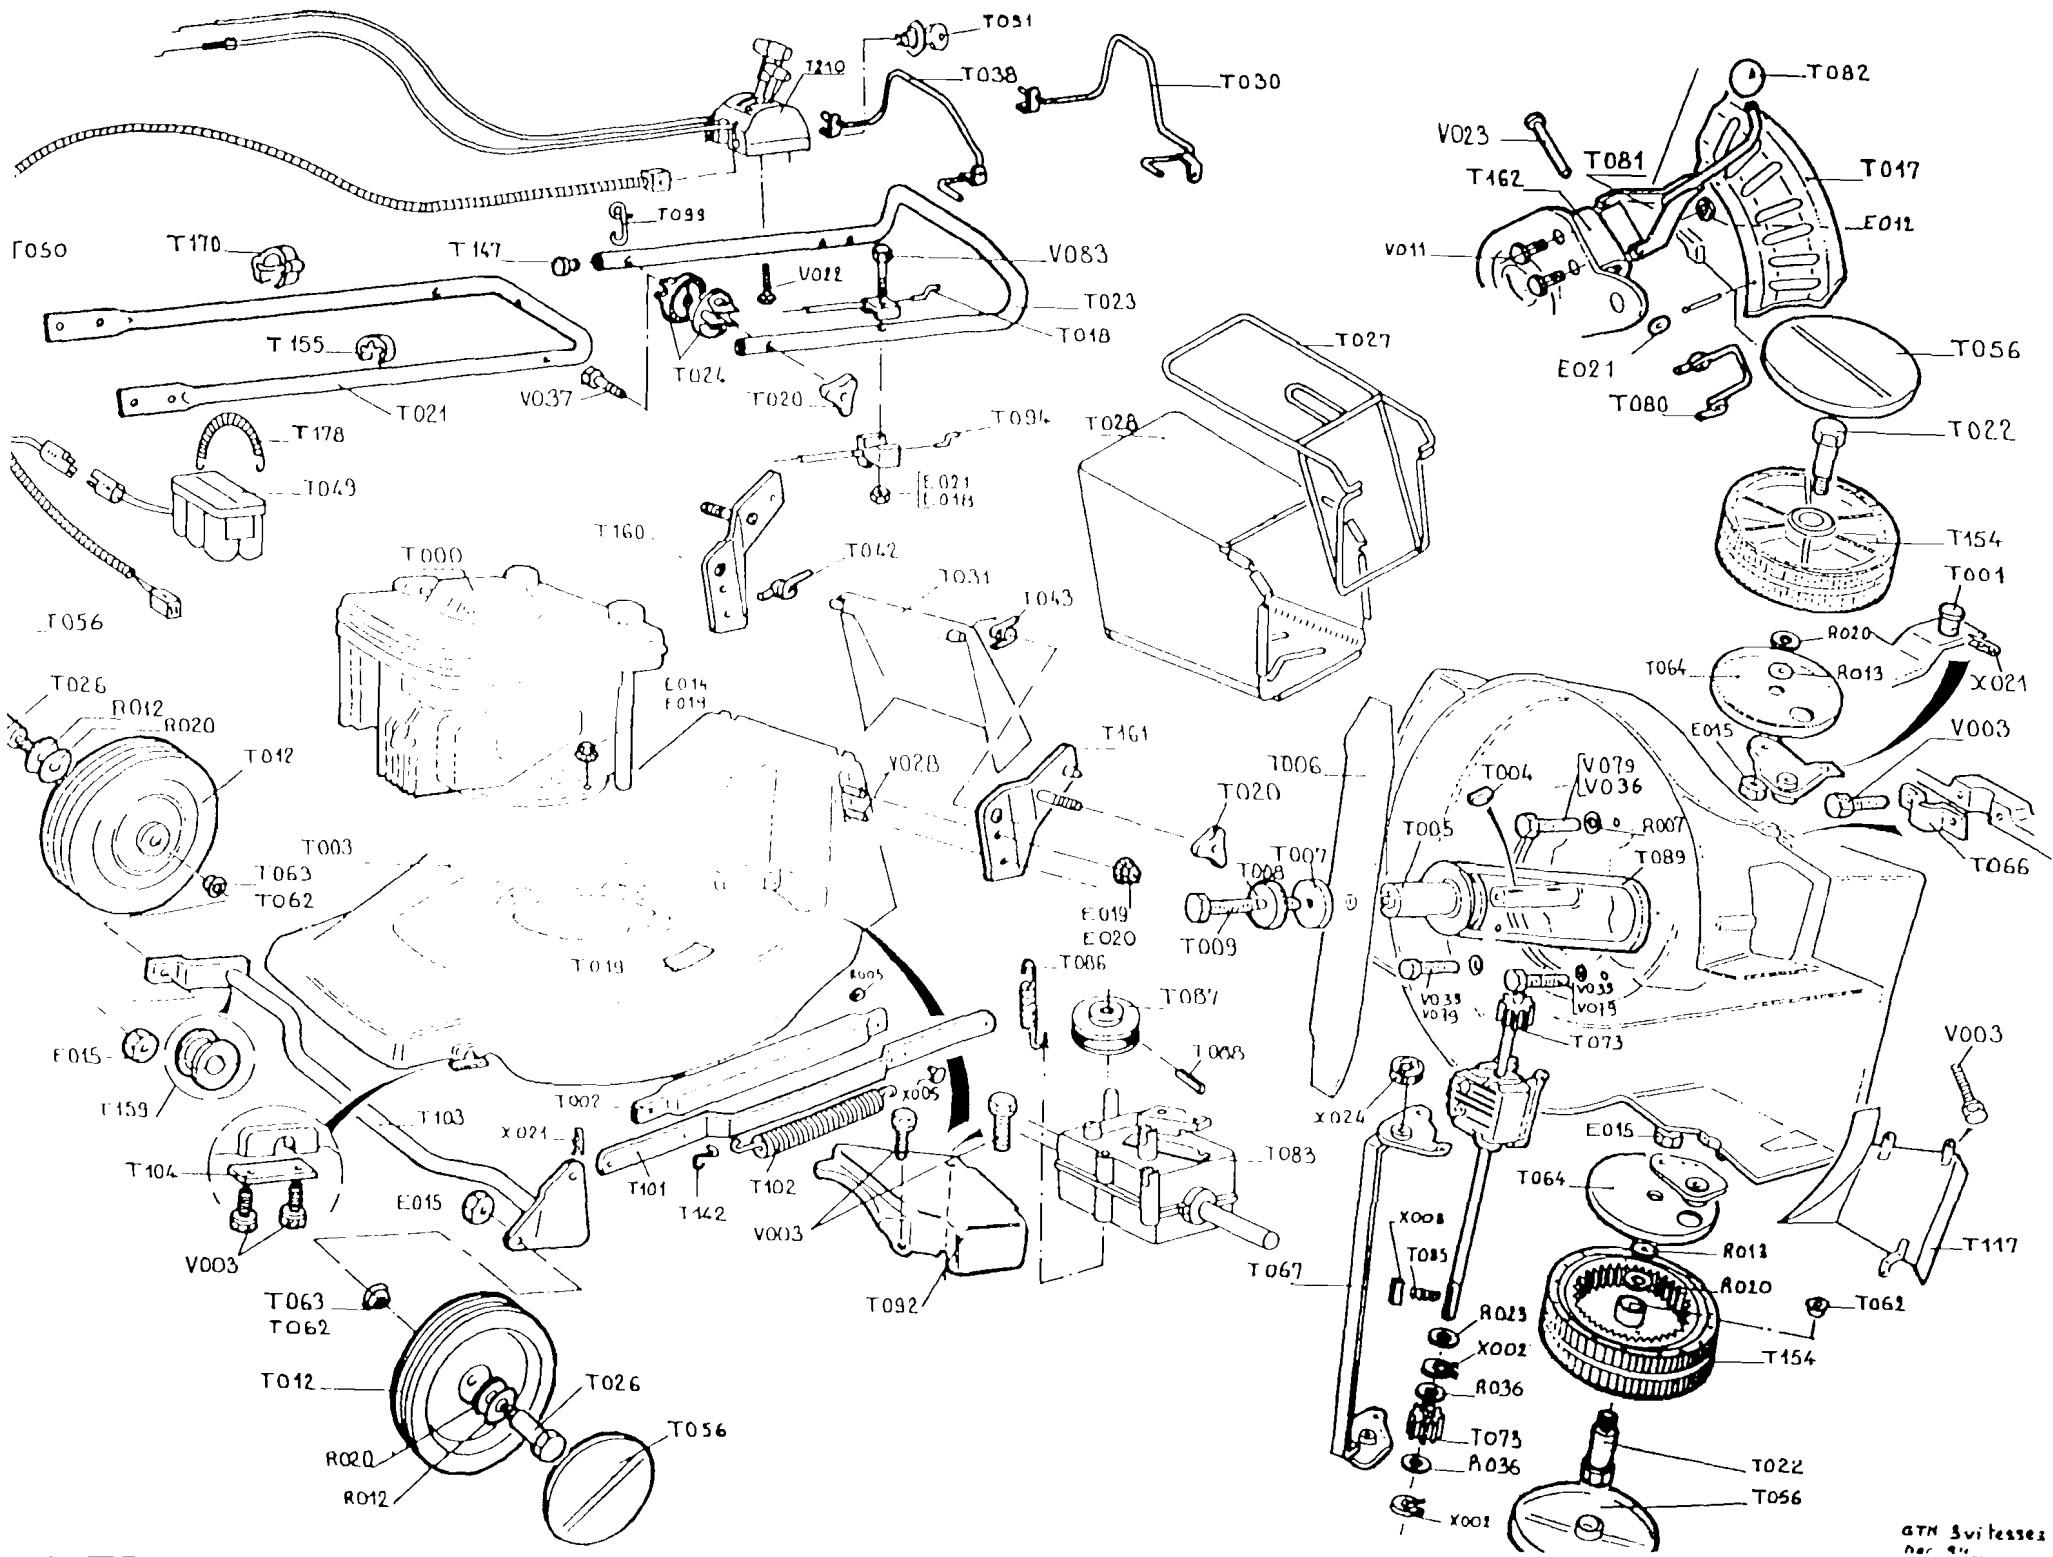

TECHNISCHE BESCHREIBUNG

RASENMÄHER
MARKE : E-FLOR
MODELL : EDT 5055 TV

MODELL NR : 00021222
MOTOR : BRIGGS & STRATTON
TYP : XTE 50
START : SEIL
SCHNITTBREITE : 53 CM
GEHÄUSE : ALU
ANTRIEB : 3 GANG
FANGSACKINHALT : 70 L

BAUJAHR : 1997

WARNUNG : NUR DIE IN DER TABELLE GELISTETEN TEILE
ENTSPRECHEN IHREM RASENMÄHER

(Diese Unterlagen bitte sorgfältig aufbewahren)

Ed:11/96 96421222

E012	90892078	MUTTER
E014	90100044	MUTTER
E015	90315001	MUTTER
E018	90805503	MUTTER
E019	90805504	MUTTER
E020	90105408	MUTTER
E021	90105406	MUTTER
R005	90800035	SCHEIBE
R007	90807501	SCHEIBE
R012	90100067	SCHEIBE
R013	90100068	SCHEIBE
R020	90892018	SCHEIBE
R023	97047308	SCHEIBE
R036	91322037	SCHEIBE
T000	00100276	MOTOR
T001	M3966	ACHSE
T002	M4961	ABDECKHAUBE
T003	M4575/VT	MÄHERGEHÄUSE
T004	90892046	KEIL
T005	90892492	MESSERNABE
T006	M4331	MESSER
T007	90803044	SCHEIBE
T008	90803042	SCHEIBE
T009	90892044	SCHRAUBE
T012	90892503	RAD
T017	M4793	VERSTELLSEGMENT
T018	90892458	KABEL
T020	90892066	KRANZRAD
T021	90892355/N	HOLMUNTERTEIL
T022	90892467	ACHSE
T023	90892543	HOLMOBERTEIL
T024	100822/7	1/2 EINSTELLKUGEL
T026	90892469	ACHSE
T027	90804002	GESTANGE
T028	90804004	GRASFANGSACK
T030	90892507/N	KUPPLUNGHEBEL
T031	MS770	AUSWURFKLAPPE
T038	90892534/N	HEBEL
T042	M4061	FEDER RECHTS
T043	M4321	FEDER LINKS
T056	90892440	ABDECKKAPPE
T056	90892441	ABDECKKAPPE
T062	97046008	KUGELLAGER
T064	M5565	RADKAPPE
T066	90892477	KLEMME
T067	90892470/N	HINTERACHSE
T073	M5559	GETRIEBERAD
T080	90803030	FEDER