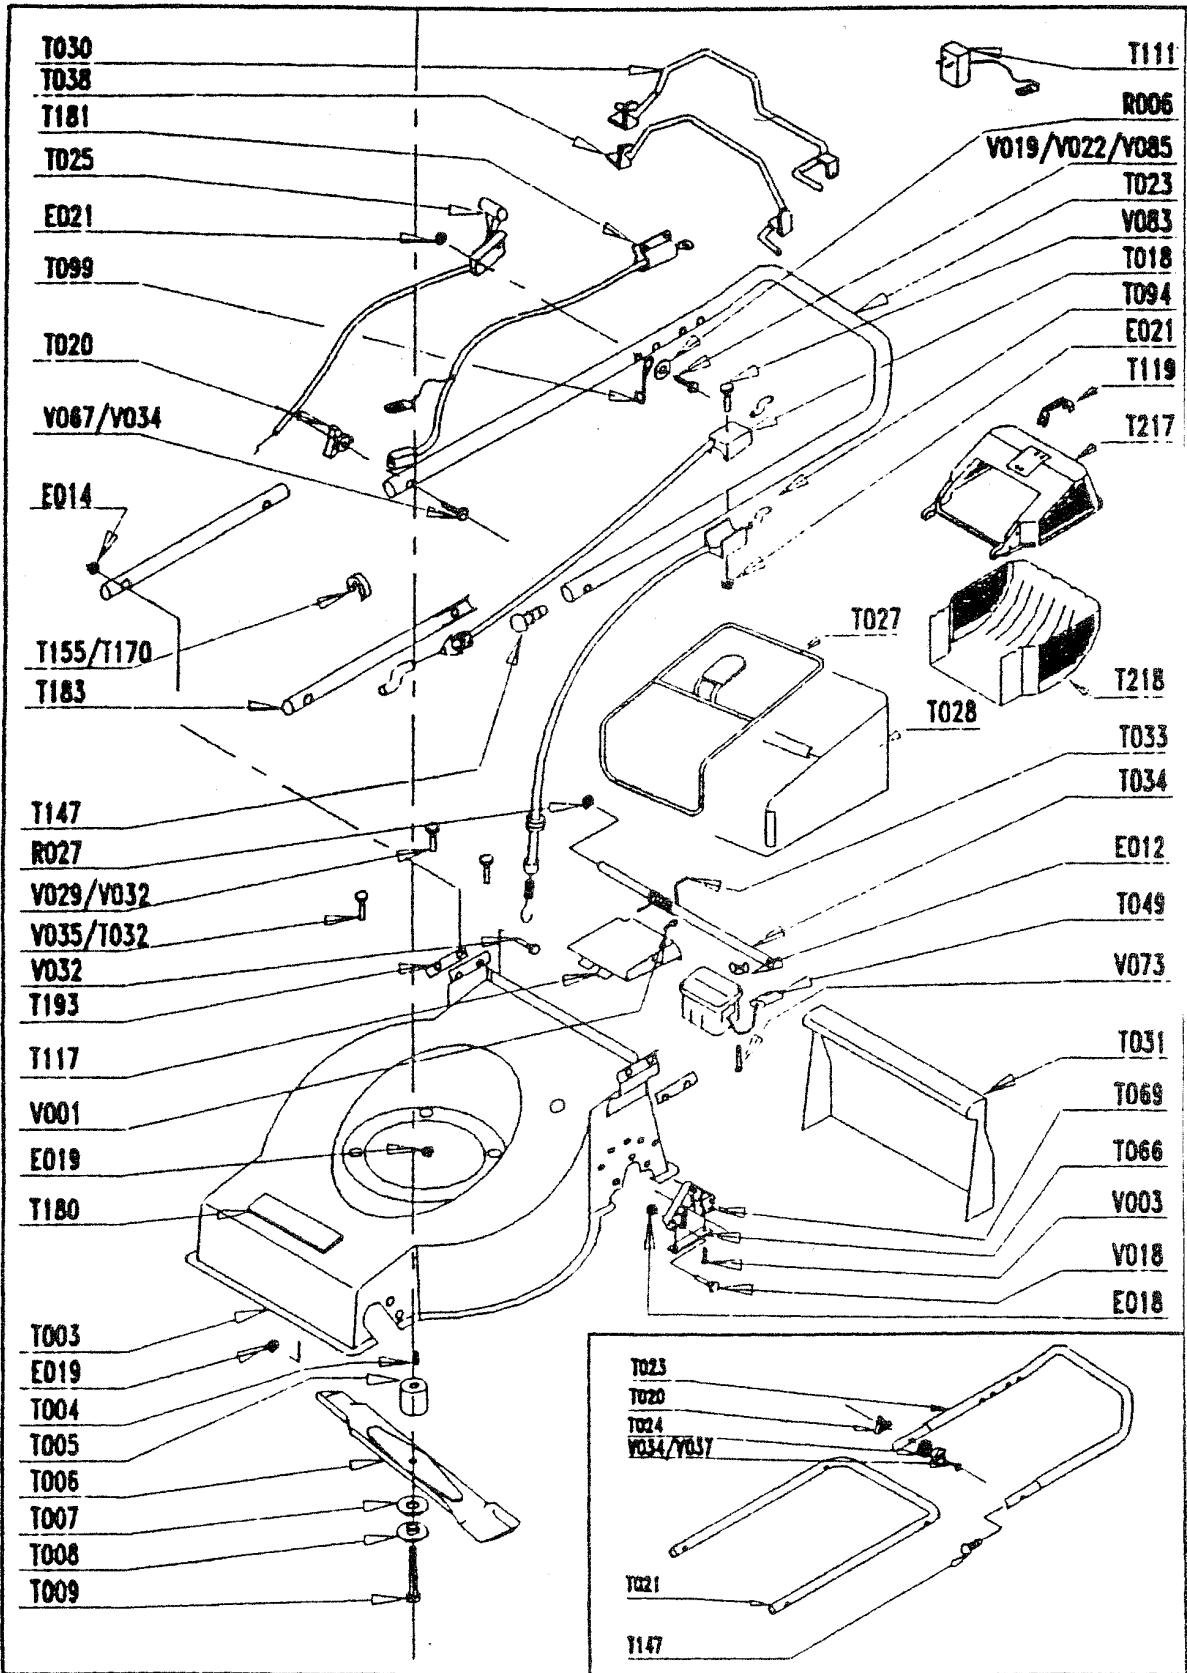

LARGEUR DE COUPE : 46 cm

Cutting width. / Schnittbreite / Maaibreedte .

CHASSIS: ACIER / Steel / Stahl

Deck / Chassis .

MODELE DE FABRICATION : 2000

Year of Fabrication / Baujahr / Producttiejaar.

ED : 28/12/99 96428230

(Avertissement : seuls les repères inscrits sur le tableau correspondent à votre machine)

Notice à conserver pour consultations ultérieures

REPERES CODE ARTICLE

E012 90892078
 E014 90100044
 E015 90315001
 E018 90805503
 E019 90805504
 E021 90105406
 R007 90807501
 R010 90807502
 R015 90107000
 R020 90892018
 R027 90892058
 R029 90807507
 R031 90807512
 R036 91322037
 T000 00100450
 T003 90803172/VT
 T004 90892046
 T005 90803018
 T006 90800114
 T007 90803044
 T008 90803042
 T009 90800016
 T012B 90892404
 T013 100403/8
 T018 90892459
 T020 90892066
 T022 90892562
 T023 90892561

 T025 90892674
 T027 90803161
 T028 90803187
 T030 90892507/N
 T031 101103/7
 T033 97047823
 T034 90892616
 T036 90892612
 T038 90892534/N
 T049 90991112
 T056 90892614
 T064 M5565
 T066 97047017
 T067 90892640/N
 T069 90895025
 T073 M5559
 T080 90803030
 T081 90803029
 T082 90803039
 T083 90803131
 T085 90803036
 T086 90803130

REPERES CODE ARTICLE

T087 EFT00080
 T088 EFT00082
 T089 90805065
 T090 90803032
 T092 90803012
 T094 90892349
 T101 90895005/N
 T102 90892592
 T103 90895000/N
 T111 90991812
 T147 90800013
 T154 M5562
 T155 90100692
 T170 M4731
 T175 90803092
 T180 96002241
 T181 M5859
 T183 90892545/N
 T193 M4823
 T209 90895007
 V003 90892074
 V012 90105095
 V018 90105001
 V023 90105086
 V027 90105004
 V032 92005020
 V067 90800004
 V073 92005225
 V083 90105115
 V085 90105109
 X002 90892026
 X008 90803035