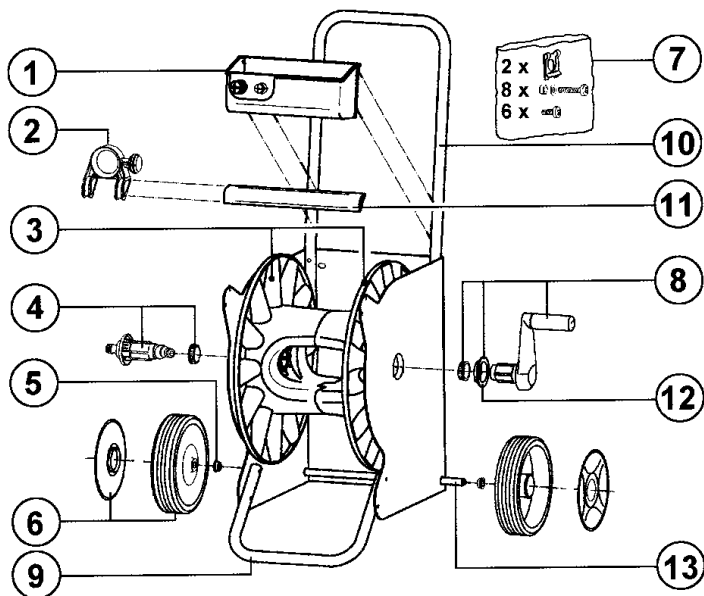

Schlauchwagen Bezeichnung: Schlauchwagen Gartenstar GARTENSTAR DE LUXE Schlauchwagen Typ 221 Modell: Jahr:

**Schlauchwagen GARTENSTAR
GARTENSTAR DE LUXE**