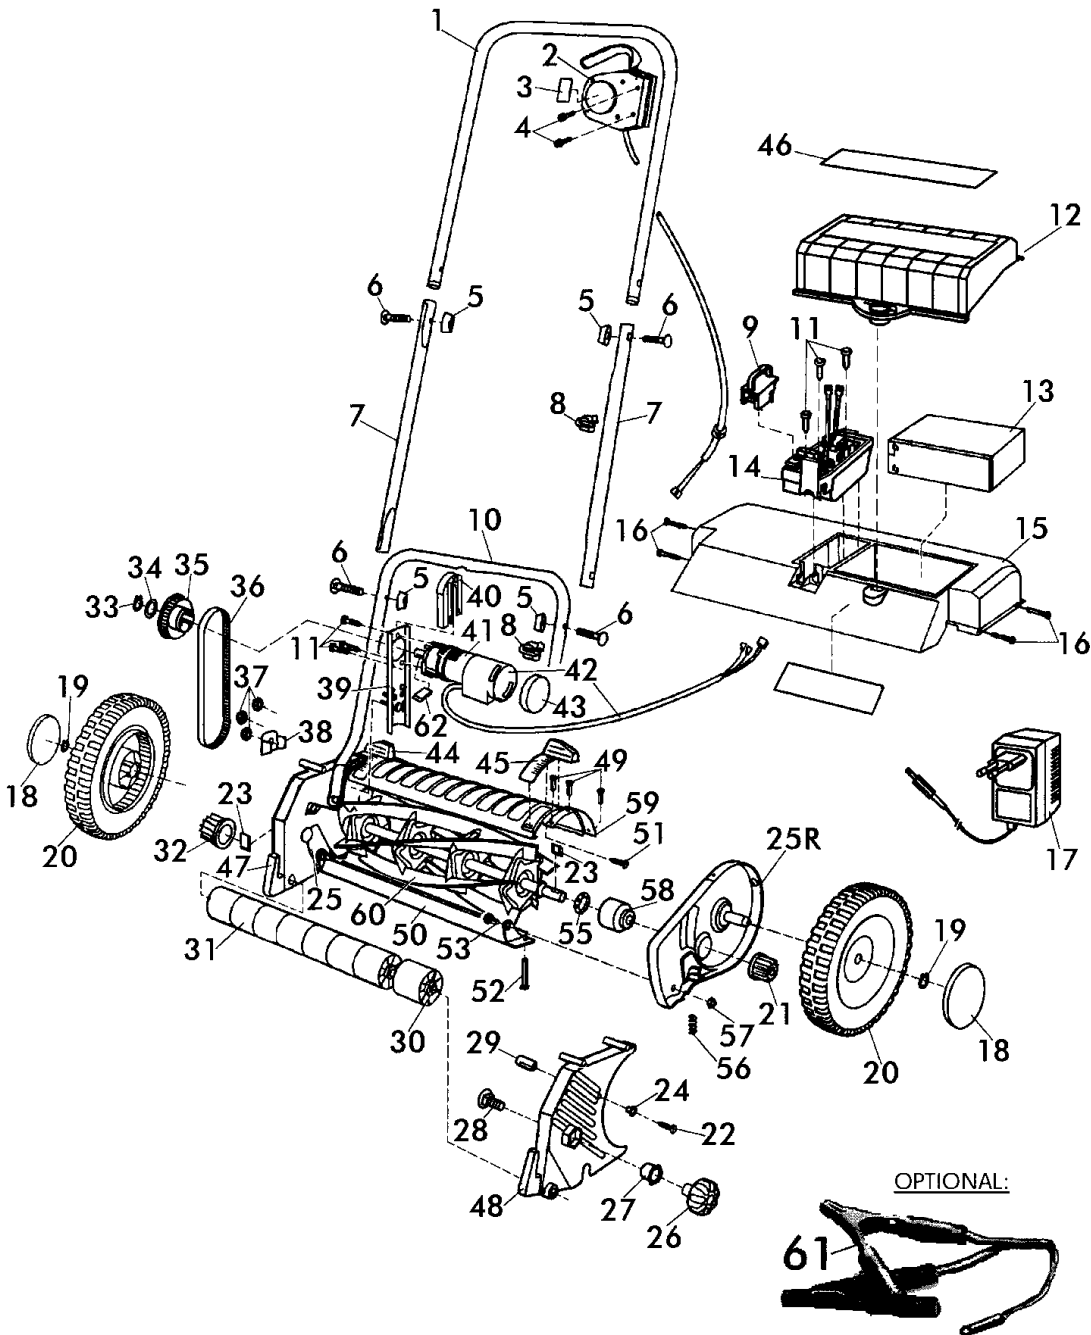

Akku-Geräte Bezeichnung: Akku-WALZENMÄHER,HER Akku 38 Modell 2000 Modell: Jahr: 2000

1/2
020

Akku-WALZENMÄHER
Modell 2000

ACCU 38
Art. 74040 Bj. 2000

ACCU 38
Art. 74040 Bj. 2000