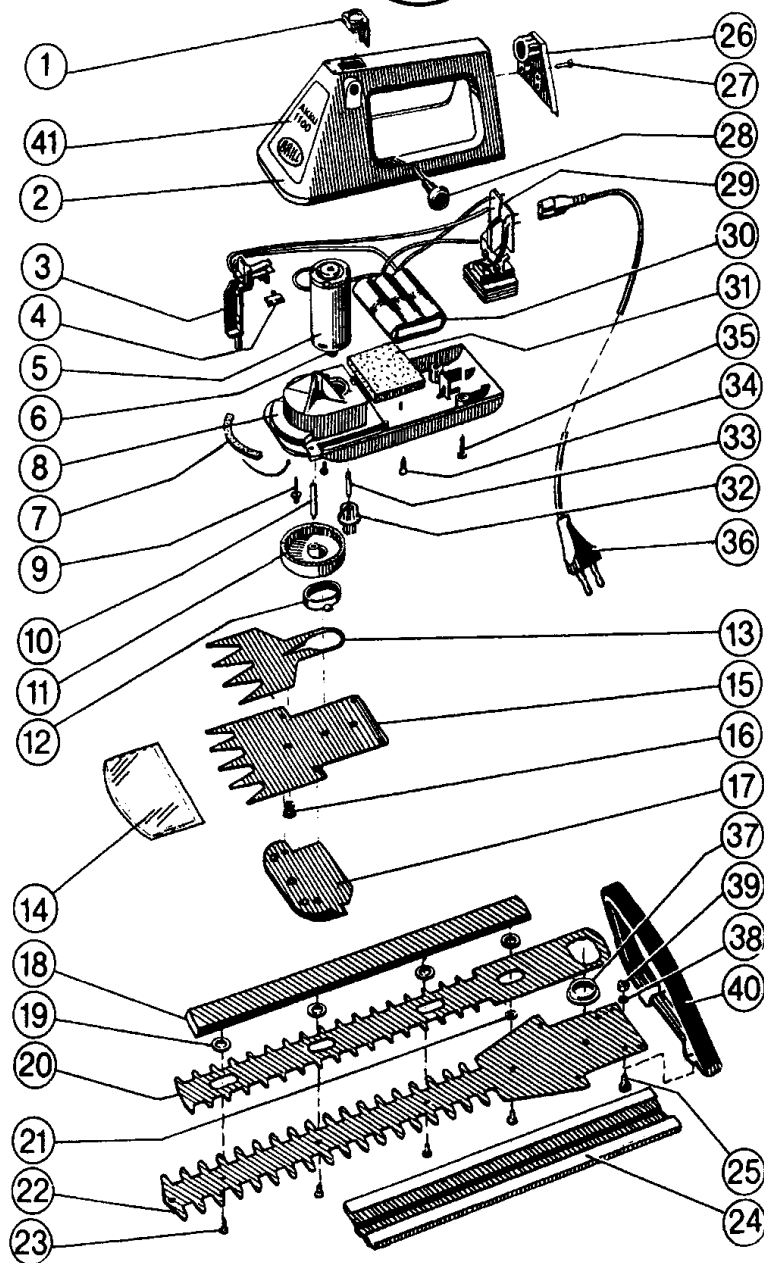

Akku-Geräte Bezeichnung: Akku-Rasenkantenschere Akku 1100 Art 75002 Modell: Jahr:

089

AKKU - RASENKANTENSCHERE

BRILL

AKKU 1100 - ART. 75002

AKKU - RASENKANTENSCHERE
AKKU 1100 - ART. 75002

Akku-Geräte Bezeichnung: Akku-Rasenkantenschere Akku 1100 Art 75002 Modell: Jahr: