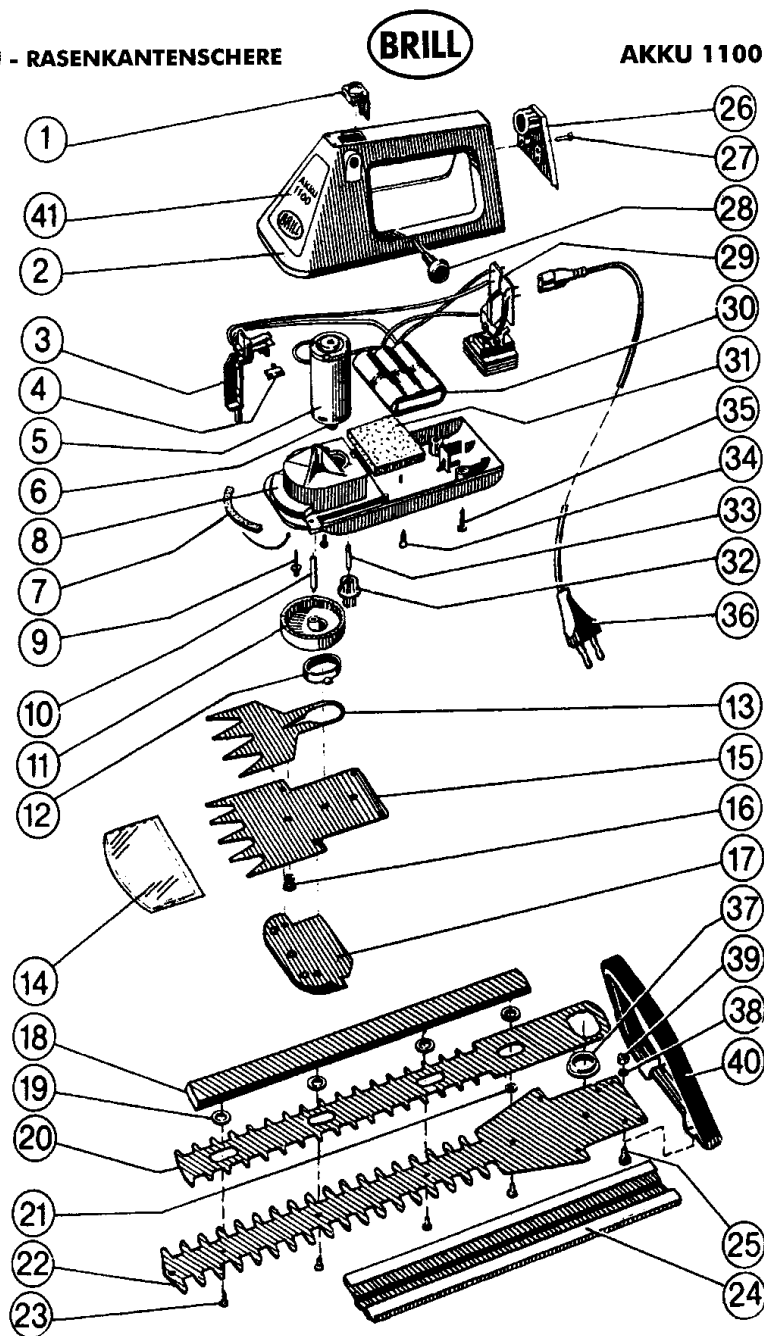

Akku-Geräte Bezeichnung: Akku-Rasenkantenschere Akku 1100 Art 75002 Modell: Jahr:

089

AKKU - RASENKANTENSCHERE

BRILL

AKKU 1100 - ART. 75002

AKKU - RASENKANTENSCHERE
AKKU 1100 - ART. 75002

Akku-Geräte Bezeichnung: Akku-Rasenkantenschere Akku 1100 Art 75002 Modell: Jahr: