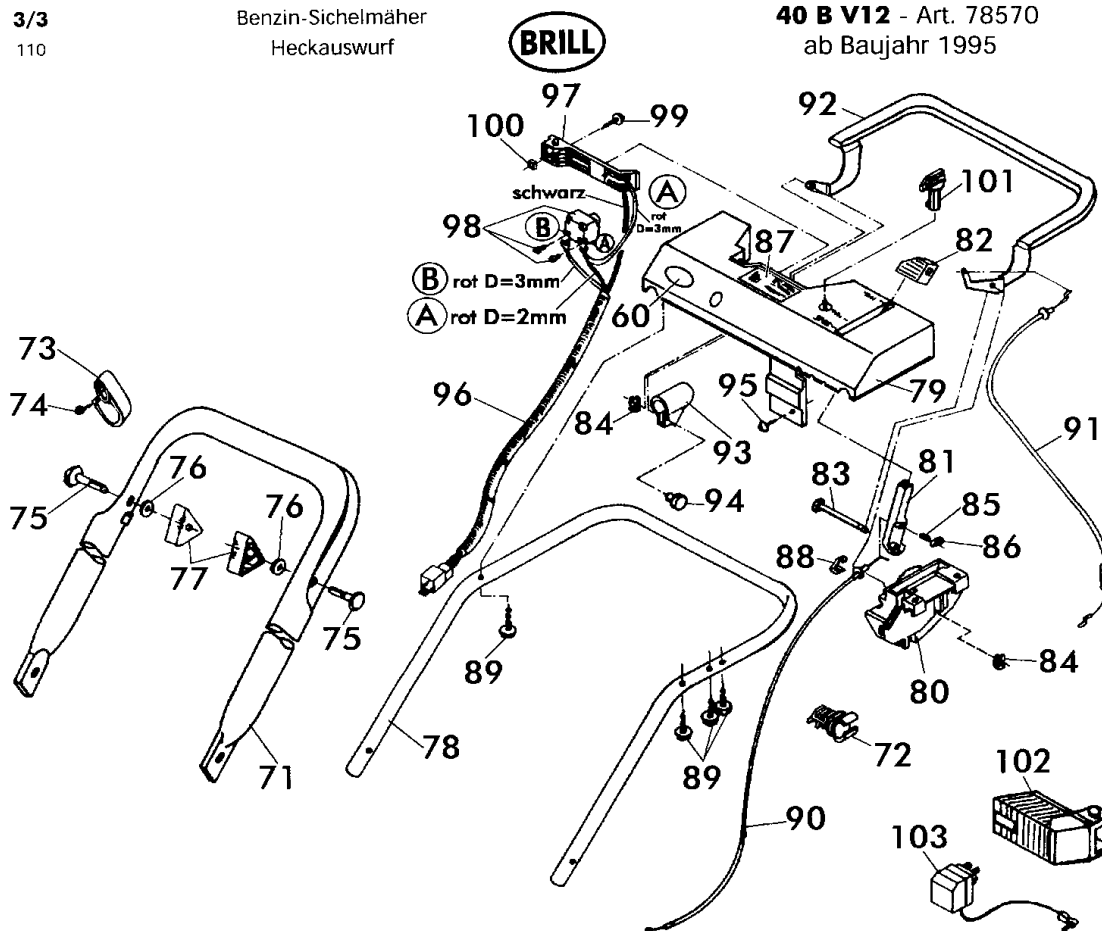

Benzinsichelmäher Heckauswurf Bezeichnung: 40 B V 12 Art 78570 ab Baujahr 1995 Modell: Jahr:

3/3
110

Benzin-Sichelmäher
Heckauswurf

40 B V12 - Art. 78570
ab Baujahr 1995

Brill - GARTENGERÄTE GMBH * POSTFACH 3161 * D- 58422 WITTEN

POS. REF. NO. POS.	BEST.-NR. PART.-NO. NO. PIECE	BEZEICHNUNG DESCRIPTION DESIGNATION	Stck Qty. Qte.	POS. REF. NO. POS.	BEST.-NR. PART.-NO. NO. PIECE	BEZEICHNUNG DESCRIPTION DESIGNATION	Stck Qty. Qte.
60	10571	BRILL - LOGO	1	86	09081	DRUCKSTÜCK LOSE	1
71	09117	GEST.-UNTERTEIL 78550	1	87	10455	BEDIENUNGS-AUFKLEBER	1
72	08787	KLEMMHALTER 78580	1	88	10584	KLAMMER ZUM BOWDENZUG/GAS	1
73	10953	UMLENKHALTER	1	89	09083	PT-SCHRAUBE S-1447	4
74	08722	SCHRAUBE DIN 7981	1	90	10234	BOWDENZUG / GAS (40 BKR/BH)	1
75	09191	FORMSCHRAUBE 8x47	2	91	09966	BOWDENZUG / BREMSE	1
76	06465	SCHEIBE DIN 125-A8,4	2	92	09985	BREMSBÜGEL KPL.	1
77	08288	HOLMSpanNGRIFF	2	93	09106	BÜGELLAGER 78620	1
78	09398	GEST.-HOLM-OT. , LOSE	1	94	09982	BOLZEN / VZ	1
78-100	10298	GEST.-OBERTEIL 78570 KPL	1	95	03469	BLECHSCHRAUBE DIN 7981	1
79	09098	BEDIENPANEL LOSE	1	96+97	09638	SPANGE KPL.MONTIERT	1
80	09078	LAGERBOCK (78550)	1	98	08595	TASTER 78580	1
81	09079	STELLTEIL (78550)	1	99	09101	SCHRAUBE DIN 7985	1
82	09080	KNAUF Z.STELLTEIL, ROT	1	100	09102	VKT-MUTTER	1
83	09096	BOLZEN VERZ. (78550)	1	101	08587	ZÜNDSCHLÜSSEL -V 12	1
84	08656	KL-SICHERUNG 78440	2	102	09640	AKKU-PACK AP-12 (78580)	1
85	09082	DRUCKFEDER LOSE	1	103	09639	LADEGERÄT NL-12 (78570)	1

40 B V12 - Art. 78570
ab Baujahr 1995