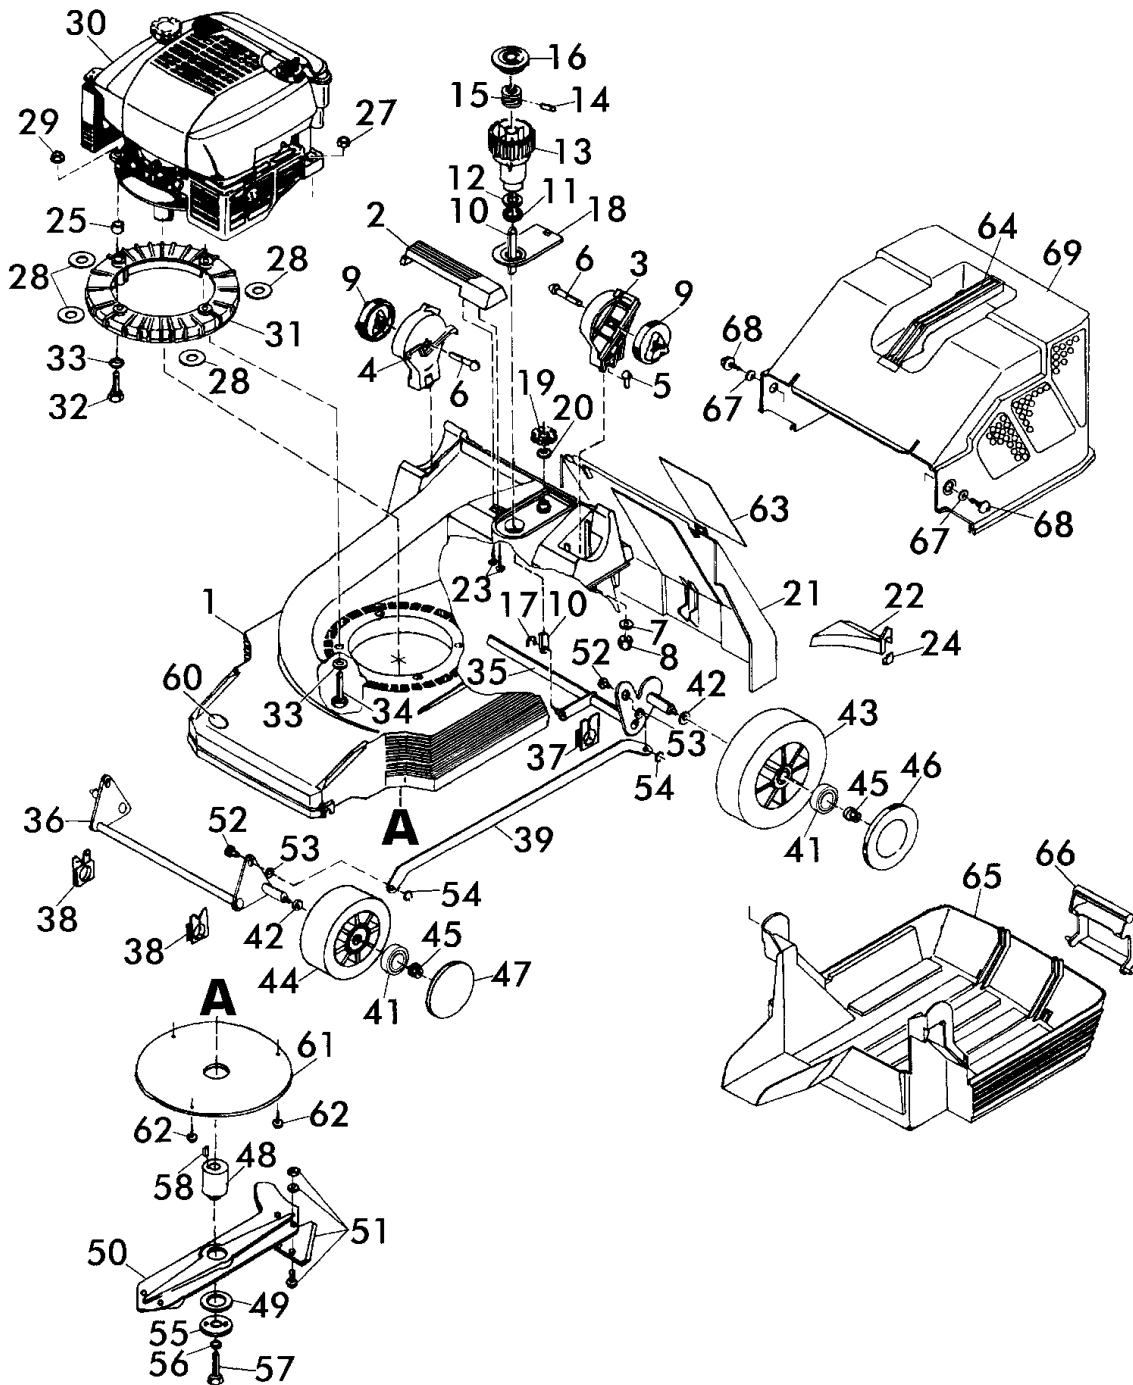

Benzinsichelmäher Heckauswurf Bezeichnung: 40 B V 12 Art 78570 ab Baujahr 1995 Modell: Jahr:

1/3
110

Benzin-Sichelmäher
Heckauswurf

40 B V12 - Art. 78570
ab Baujahr 1995

40 B V12 - Art. 78570
ab Baujahr 1995