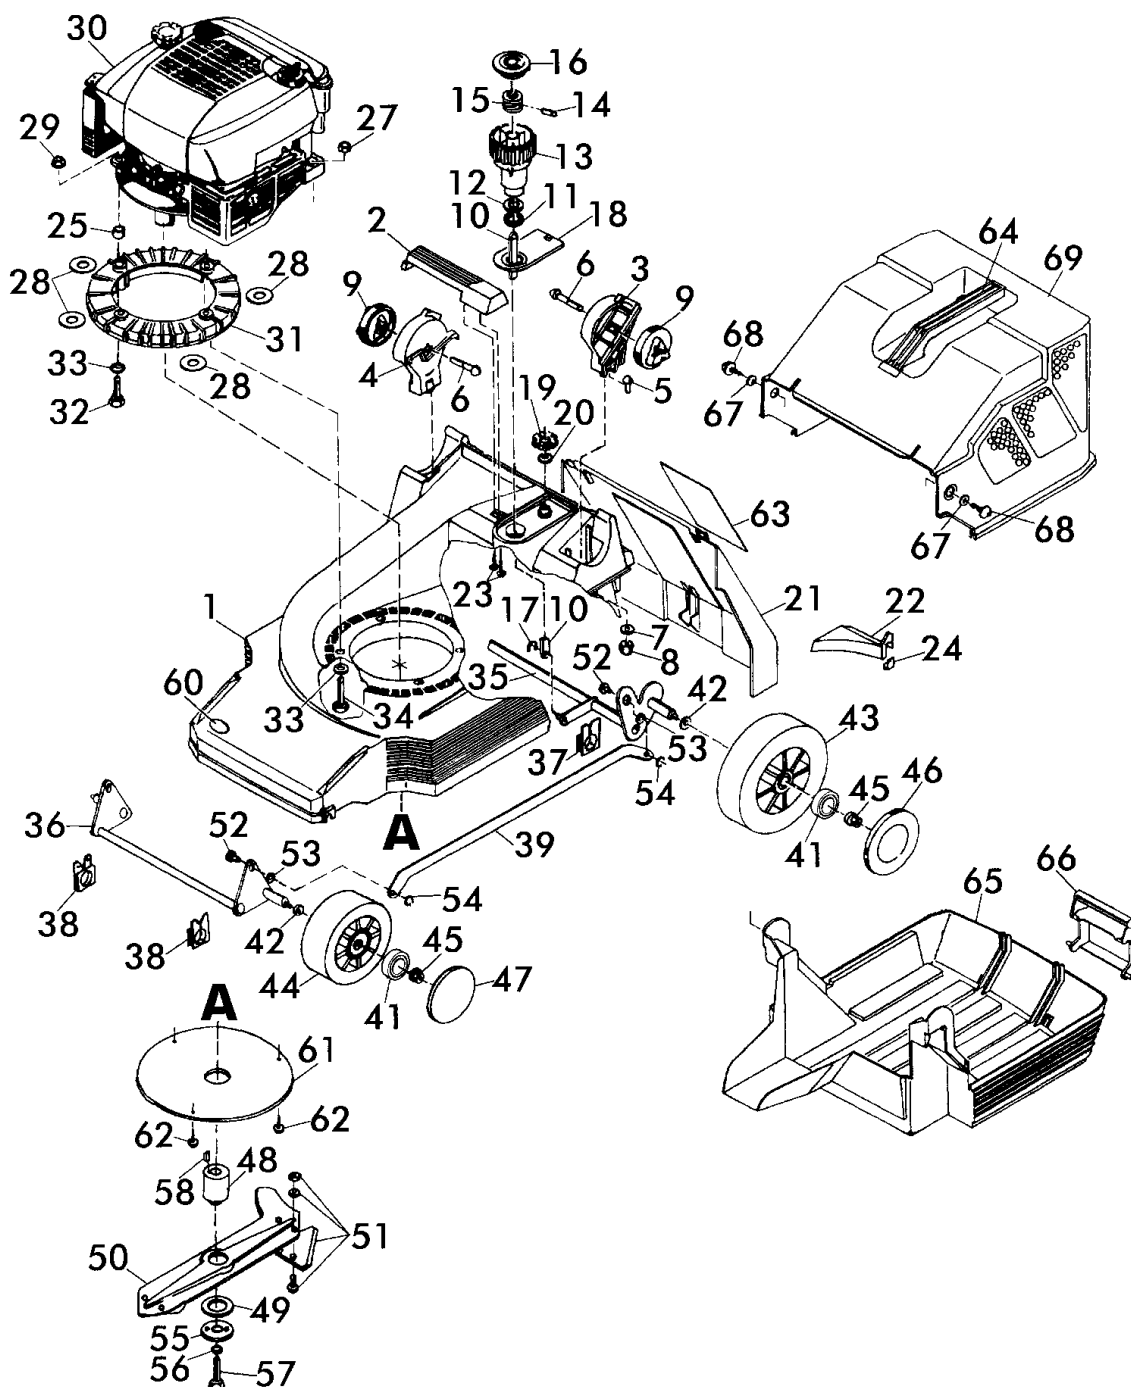

Benzinsichelmäher Heckauswurf Bezeichnung: 40 B V 12 Art 78570 ab Baujahr 1995 Modell: Jahr:

1/3
110

Benzin-Sichelmäher
Heckauswurf

40 B V12 - Art. 78570
ab Baujahr 1995

40 B V12 - Art. 78570
ab Baujahr 1995