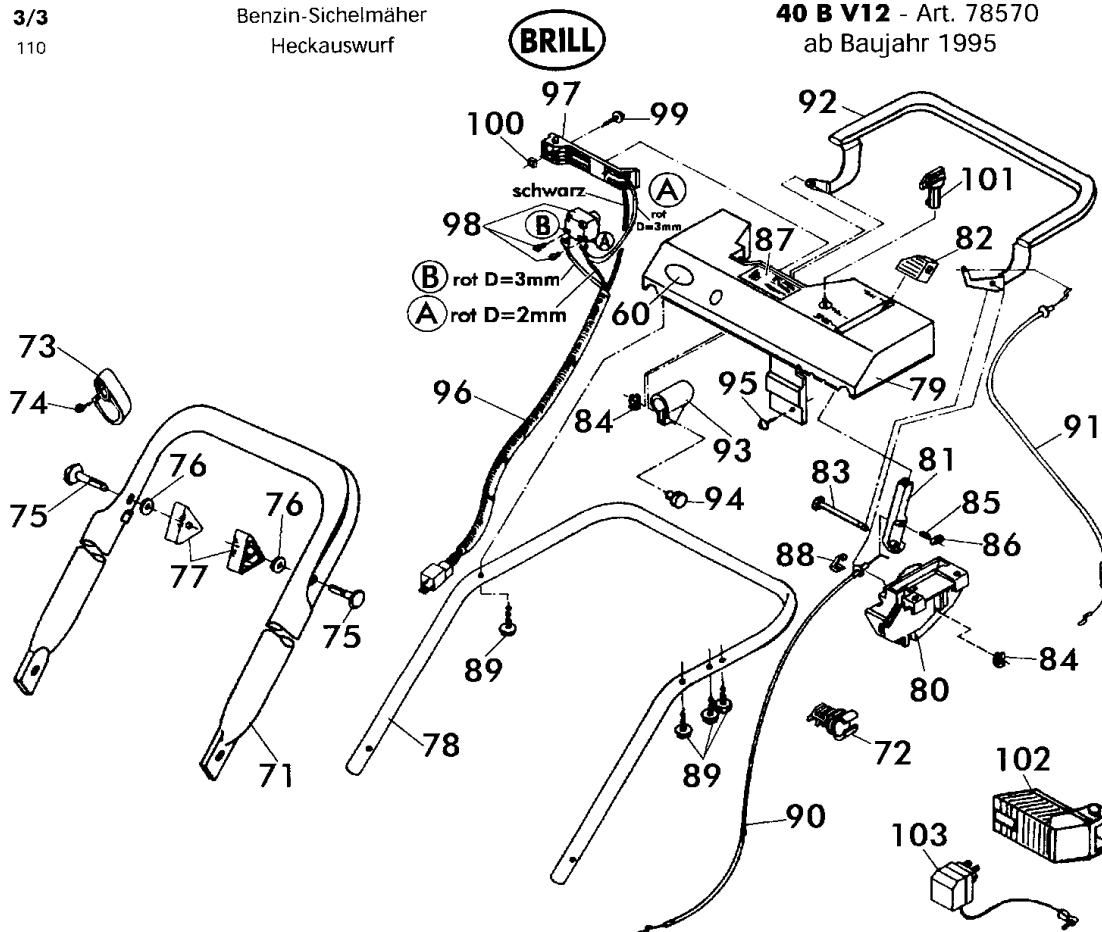

Benzinsichelmäher Heckauswurf Bezeichnung: 40 B V 12 Art 78570 ab Baujahr 1995 Modell: Jahr:

3/3
110

Benzin-Sichelmäher
Heckauswurf

40 B V12 - Art. 78570
ab Baujahr 1995

Brill - GARTENGERÄTE GMBH * POSTFACH 3161 * D- 58422 WITTEN

POS. REF. NO. POS.	BEST.-NR. PART-NO. NO. PIECE	BEZEICHNUNG DESCRIPTION DESIGNATION	Stck Qty. Qte.	POS. REF. NO. POS.	BEST.-NR. PART-NO. NO. PIECE	BEZEICHNUNG DESCRIPTION DESIGNATION	Stck Qty. Qte.
60	10571	BRILL - LOGO	1	86	09081	DRUCKSTÜCK LOSE	1
71	09117	GEST.-UNTERTEIL 78550	1	87	10455	BEDIENUNGS-AUFKLEBER	1
72	08787	KLEMMHALTER 78580	1	88	10584	KLAMMER ZUM BOWDENZUG/GAS	1
73	10953	UMLENKHALTER	1	89	09083	PT-SCHRAUBE S-1447	4
74	08722	SCHRAUBE DIN 7981	1	90	10234	BOWDENZUG / GAS (40 BKR/BH)	1
75	09191	FORMSCHRAUBE 8x47	2	91	09966	BOWDENZUG / BREMSE	1
76	06465	SCHEIBE DIN 125-A8,4	2	92	09985	BREMSBÜGEL KPL.	1
77	08288	HOLMSpanNGRIFF	2	93	09106	BÜGELLAGER 78620	1
78	09398	GEST.-HOLM-OT. , LOSE	1	94	09982	BOLZEN / VZ	1
78-100	10298	GEST.-OBERTEIL 78570 KPL	1	95	03469	BLECHSCHRAUBE DIN 7981	1
79	09098	BEDIENPANEL LOSE	1	96+97	09638	SPANGE KPL.MONTIERT	1
80	09078	LAGERBOCK (78550)	1	98	08595	TASTER 78580	1
81	09079	STELLTEIL (78550)	1	99	09101	SCHRAUBE DIN 7985	1
82	09080	KNAUF Z.STELLTEIL, ROT	1	100	09102	VKT-MUTTER	1
83	09096	BOLZEN VERZ. (78550)	1	101	08587	ZÜNDSCHLÜSSEL -V 12	1
84	08656	KL-SICHERUNG 78440	2	102	09640	AKKU-PACK AP-12 (78580)	1
85	09082	DRUCKFEDER LOSE	1	103	09639	LADEGERÄT NL-12 (78570)	1

40 B V12 - Art. 78570
ab Baujahr 1995