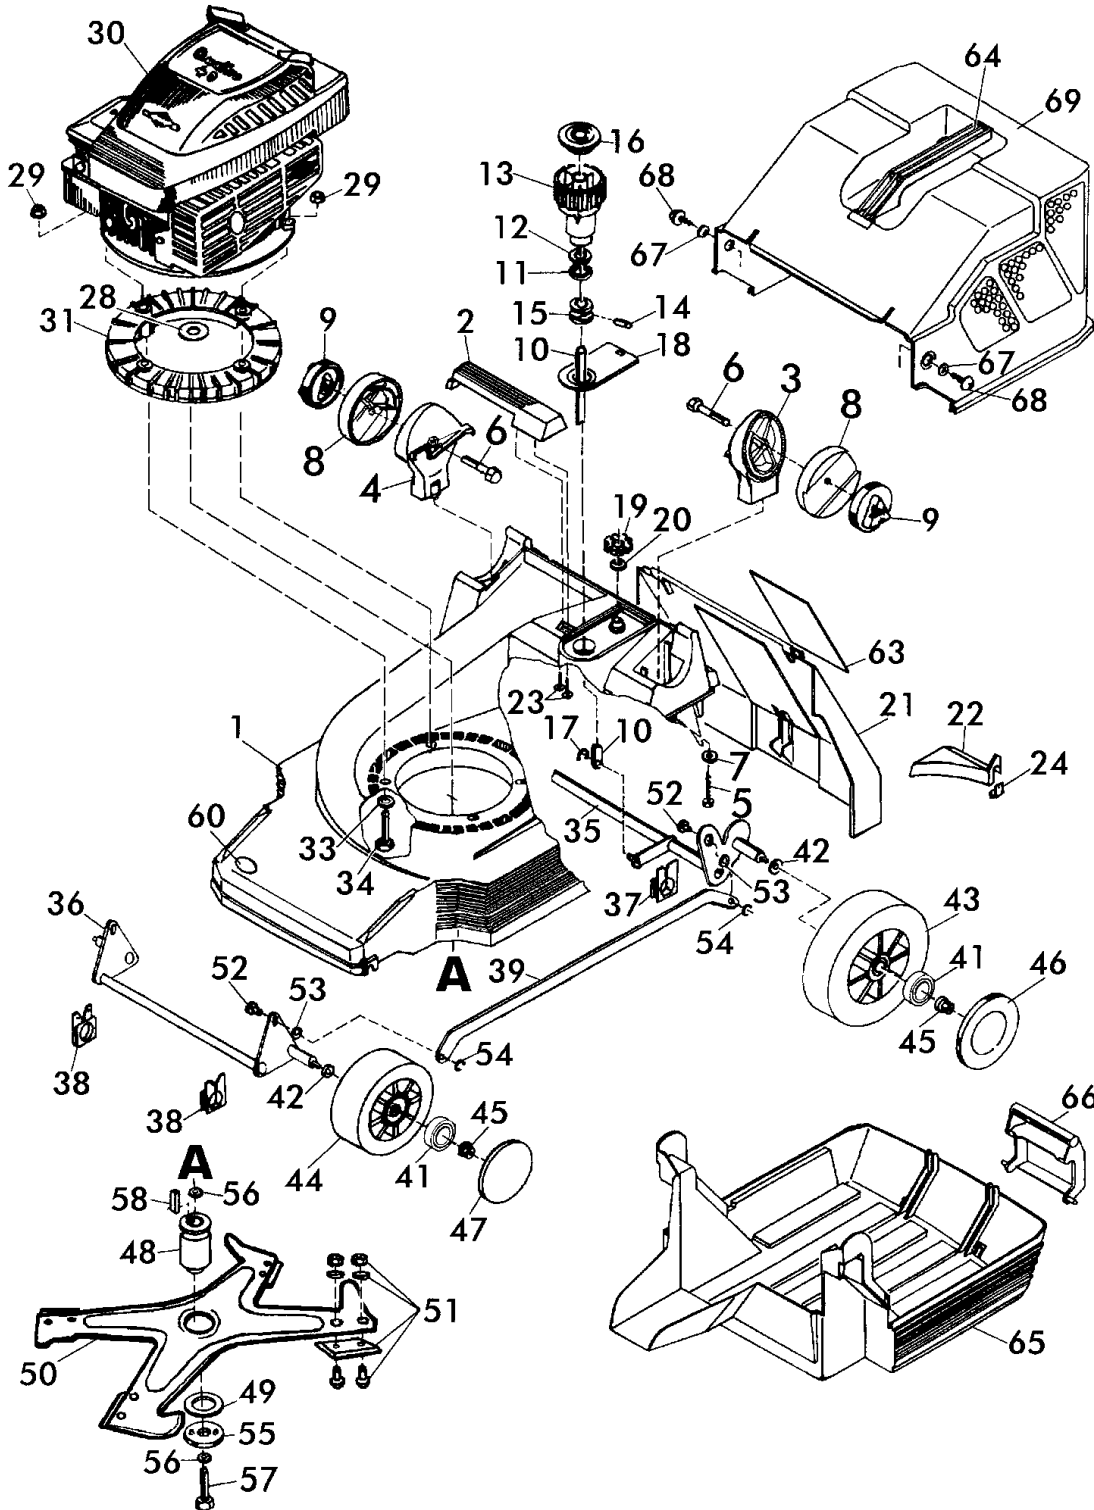

Benzinsichelmäher Heckauswurf Bezeichnung: 40 BC MulchCut Art 79538 ab Baujahr 1999 Modell: Jahr:

1/3
110

Benzin-Sichelmäher
MulchCut ab 1999

40 BC - Art. 78538
MulchCut

40 BC - Art. 78538
MulchCut

Benzinsichelmäher Heckauswurf Bezeichnung: 40 BC MulchCut Art 79538 ab Baujahr 1999 Modell: Jahr: