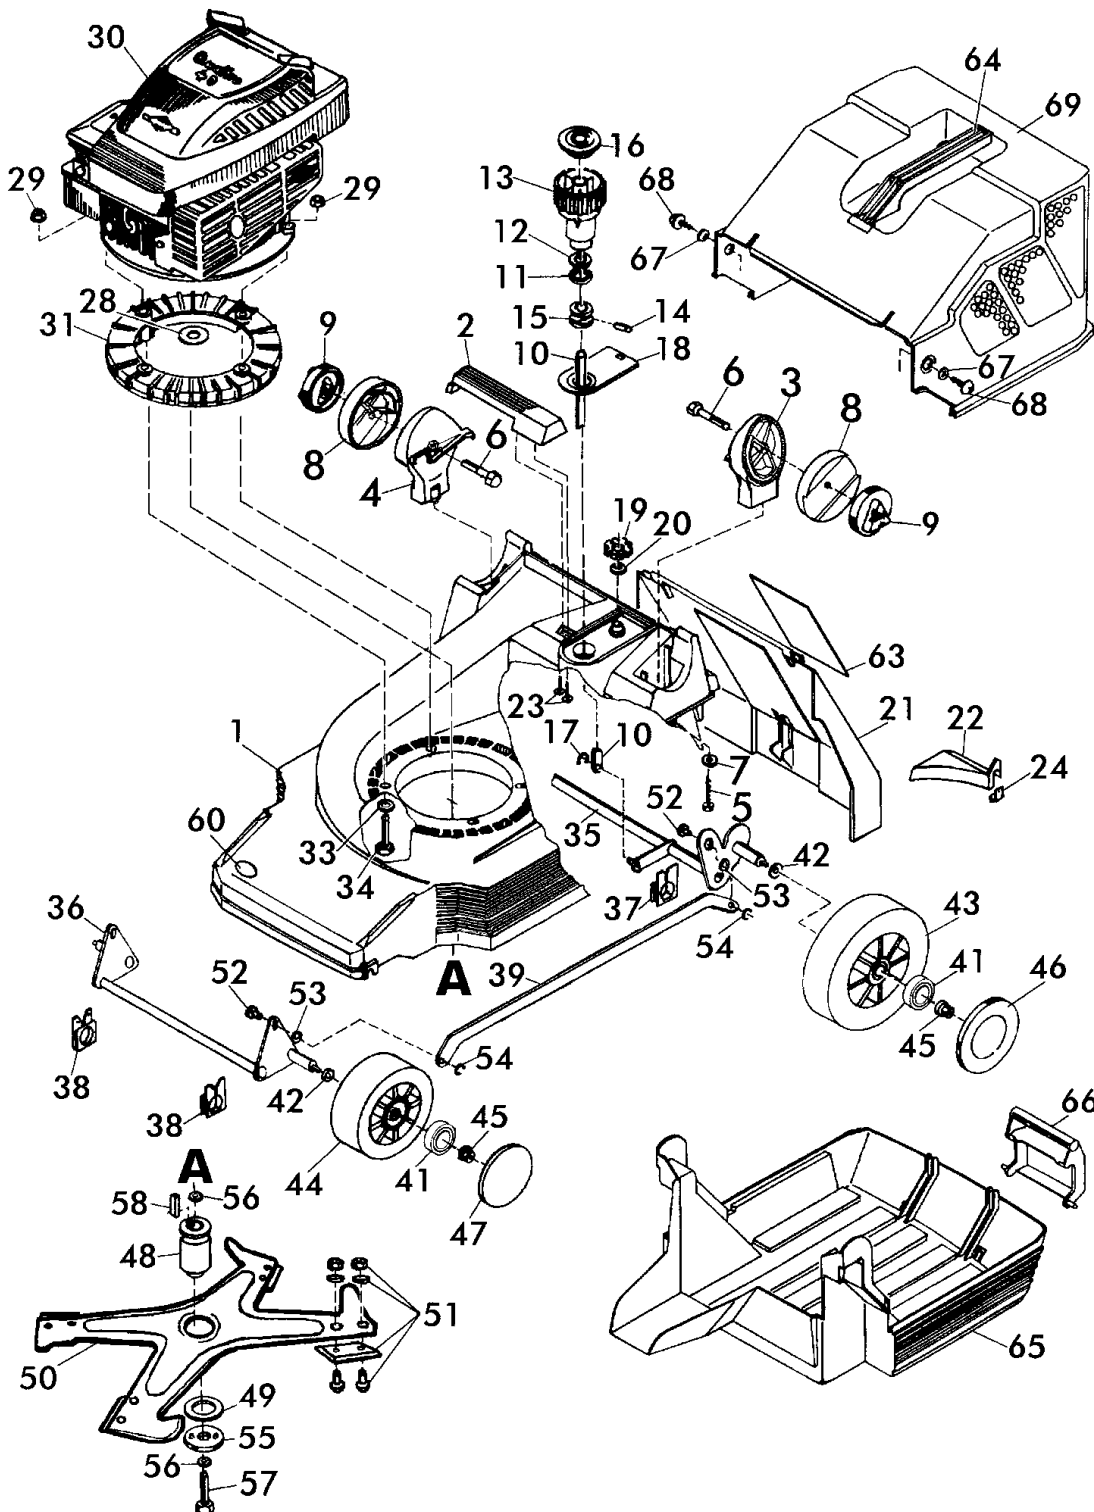

Benzinsichelmäher Heckauswurf Bezeichnung: 40 BC MulchCut Art 79538 ab Baujahr 1999 Modell: Jahr:

1/3
110

Benzin-Sichelmäher
MulchCut ab 1999

40 BC - Art. 78538
MulchCut

40 BC - Art. 78538
MulchCut

Benzinsichelmäher Heckauswurf Bezeichnung: 40 BC MulchCut Art 79538 ab Baujahr 1999 Modell: Jahr: