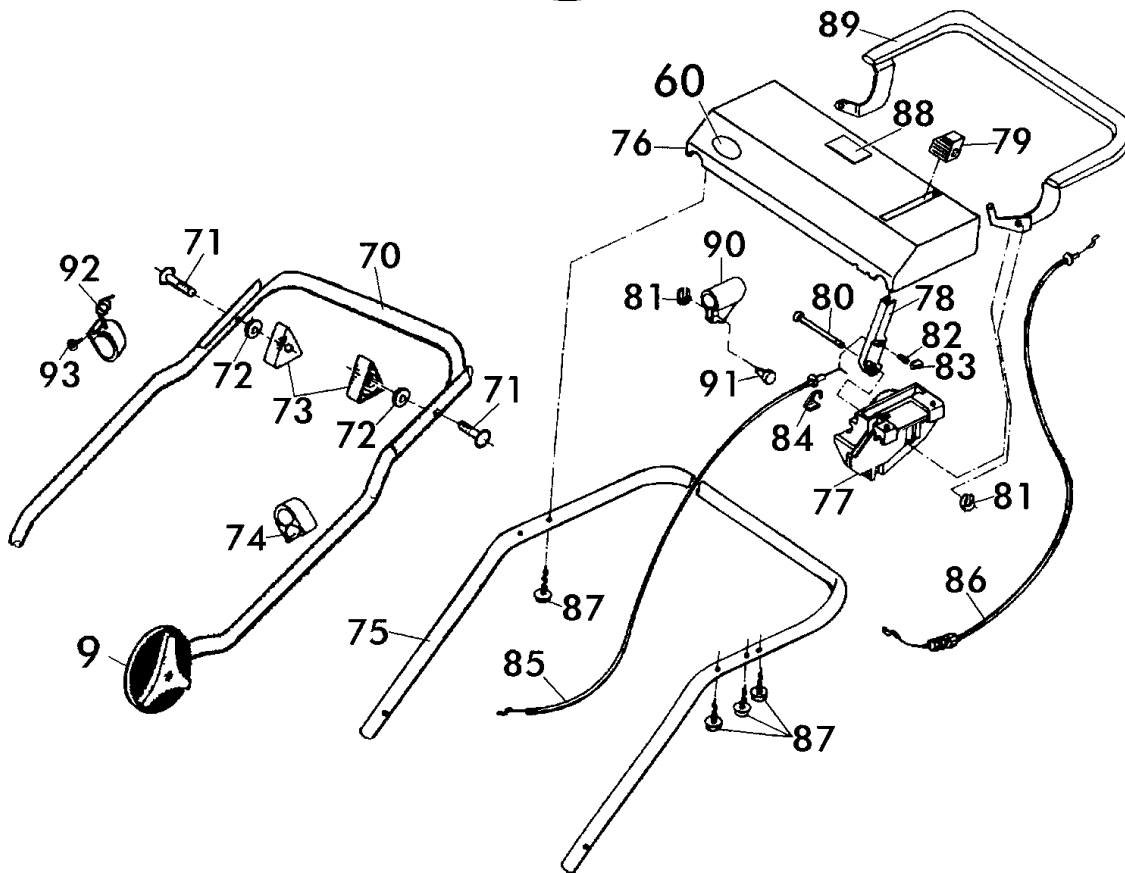

40 BC - Art. 78538
MulchCut

Benzinsichelmäher Heckauswurf Bezeichnung: 40 BC MulchCut Art 79538 ab Baujahr 1999 Modell: Jahr:

3/3
110

Benzin-Sichelmäher
MulchCut ab 1999

40 BC - Art. 78538
MulchCut

Brill - GARTENGERÄTE GMBH * POSTFACH 3161 * D- 58422 WITTEN