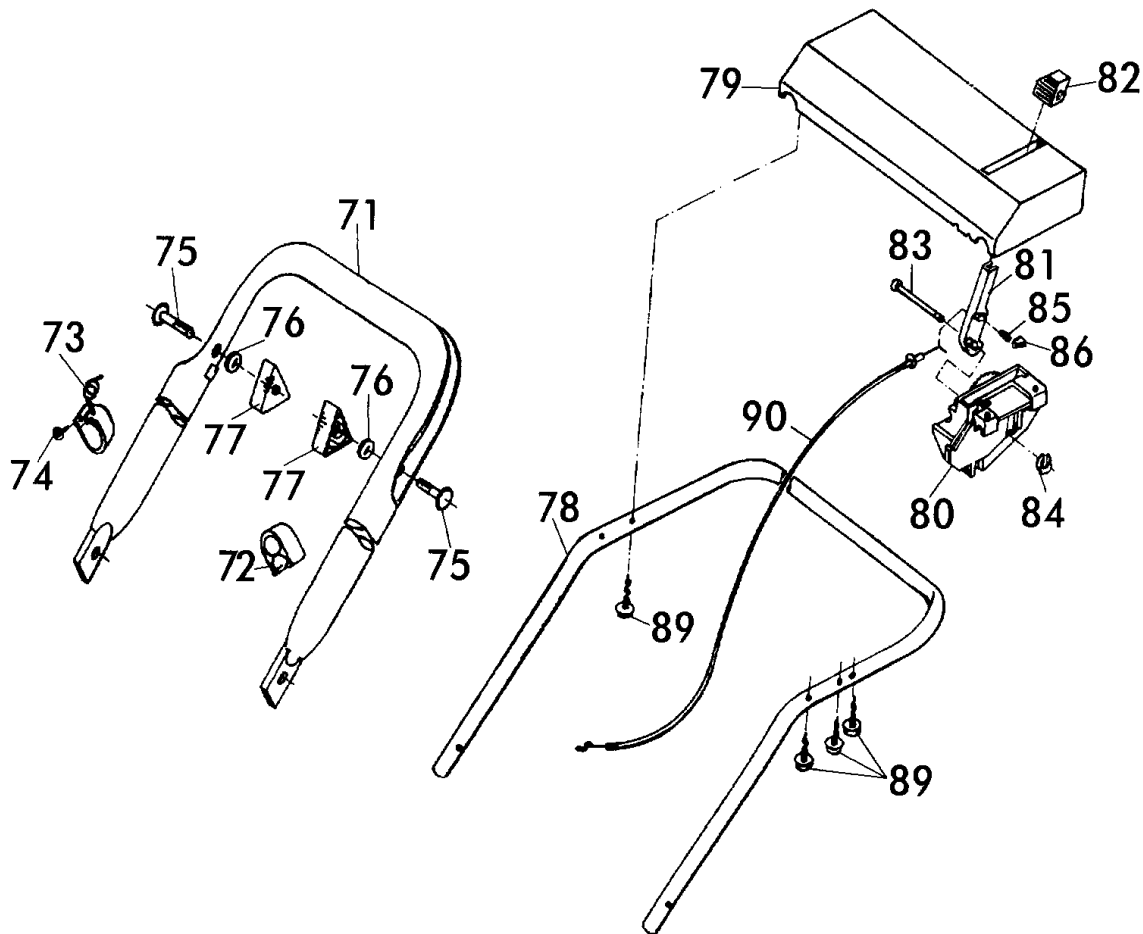

Benzinsichelmäher Heckauswurf Bezeichnung: 40 BK OHV Art 78590 ab Baujahr 1990 Modell: Jahr:

1/3
120

Benzin-Sichelmäher
Heckauswurf

40 BK OHV - Art.78590
ab Baujahr 1990

40 BK OHV - Art.78590
ab Baujahr 1990

Benzinsichelmäher Heckauswurf Bezeichnung: 40 BK OHV Art 78590 ab Baujahr 1990 Modell: Jahr:

3/3
120

Benzin-Sichelmäher
Heckauswurf

40 BK OHV - Art.78590
ab Baujahr 1990

Brill - GARTENGERÄTE GMBH * POSTFACH 3161 * D- 58422 WITTEN

POS. REF.NO. POS.	BEST.-NR. PART-NO. NO.PIECE	BEZEICHNUNG DESCRIPTION DESIGNATION	Stck Qty. Qte.	POS. REF.NO. POS.	BEST.-NR. PART-NO. NO.PIECE	BEZEICHNUNG DESCRIPTION DESIGNATION	Stck Qty. Qte.
71	09117	GEST.-UNTERTEIL, LACK.	1	80	09078	LAGERBOCK, SCHWARZ	1
72	02750	KABELHALTER z.BOWDENZUG	1	81	09079	STELLTEIL,SCHWARZ	1
73	08775	UMLENKHALTER KPL. 42BK-46BA	1	82	09080	KNAUF Z.STELLTEIL	1
74	08722	SCHRAUBE DIN 7981-3,5x13	1	83	09096	BOLZEN, VERZ.	1
75	09191	FORMSCHRAUBE 8x47	2	84	08656	KL-SICHERUNG	1
76	06465	SCHEIBE DIN 125-A8,4	2	85	09082	DRUCKFEDER LOSE	1
77	08288	HOLMSpanNGRIFF	2	86	09081	DRUCKSTÜCK LOSE	1
78-90	09717	GEST OBERTEIL 40BK OHV KPL MC	1	89	09083	PT-SCHRAUBE S-1447-K 60x25	4
78	09398	GESTÄNGEHOLM-OBERTEIL LOSE	1	90	09780	BOWDENZUG / GAS 40 OHV	1
79	09077	BEDIENPANEL,LOSE (NEUTRAL)	1				

40 BK OHV - Art.78590
ab Baujahr 1990