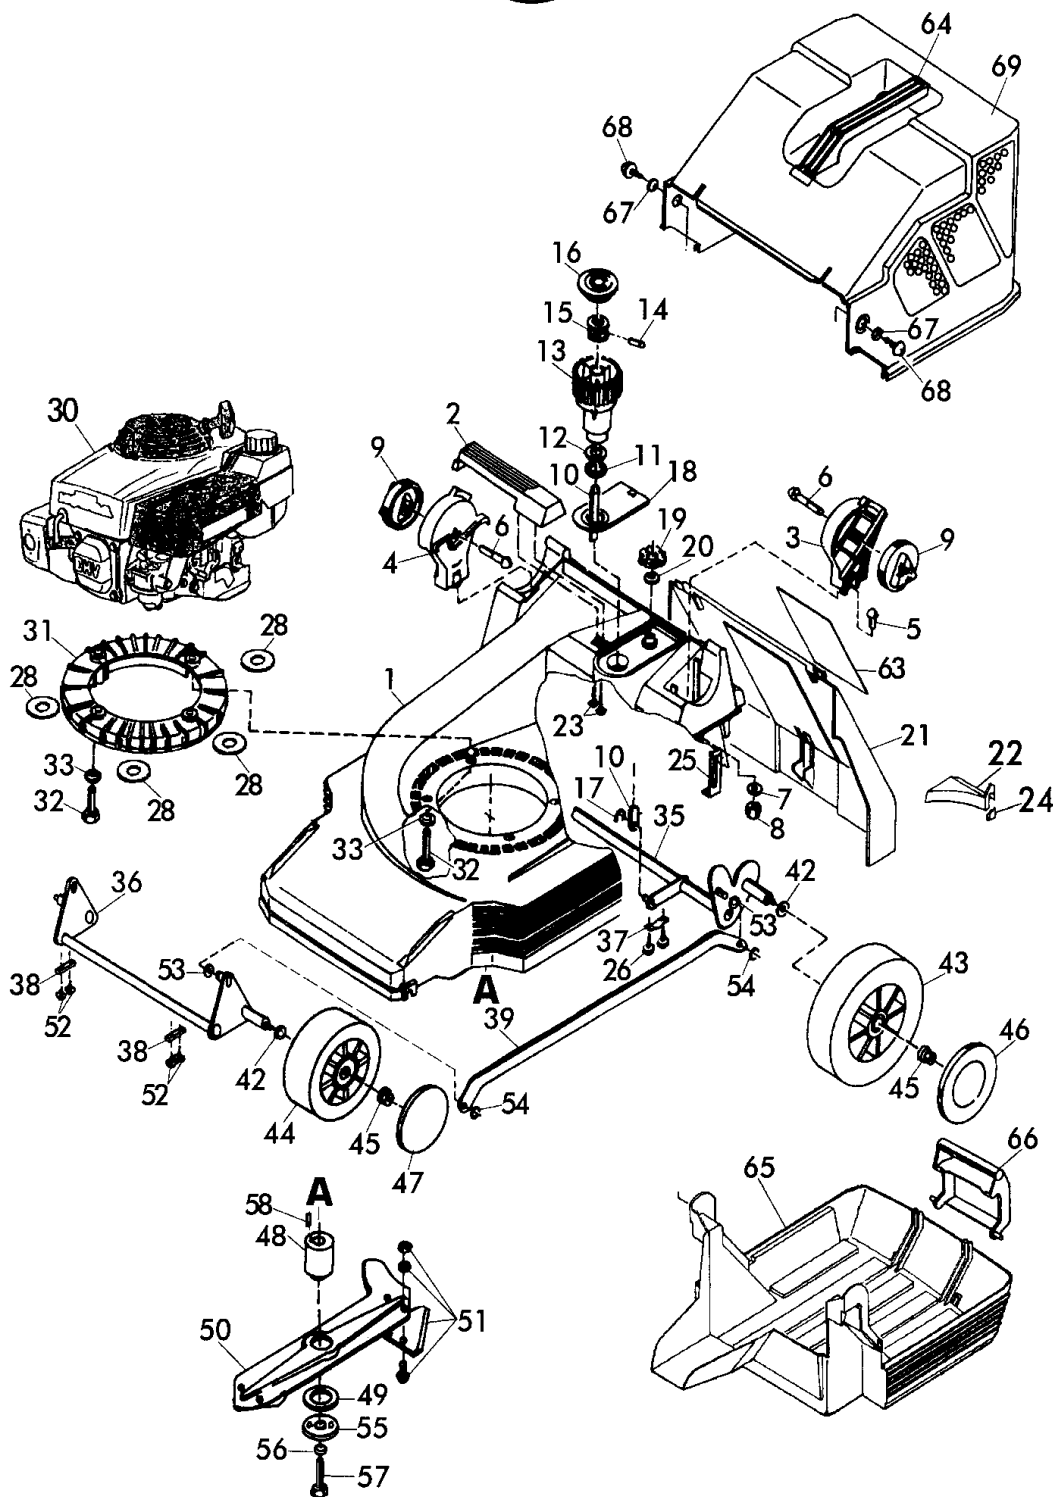

Benzinsichelmäher Heckauswurf Bezeichnung: 40 BK OHV Art 78590 ab Baujahr 1990 Modell: Jahr:

1/3  
120

Benzin-Sichelmäher  
Heckauswurf

40 BK OHV - Art.78590  
ab Baujahr 1990

40 BK OHV - Art.78590  
ab Baujahr 1990

Benzinsichelmäher Heckauswurf Bezeichnung: 40 BK OHV Art 78590 ab Baujahr 1990 Modell: Jahr:

3/3  
120

Benzin-Sichelmäher  
Heckauswurf

**40 BK OHV** - Art.78590  
ab Baujahr 1990

**Brill - GARTENGERÄTE GMBH \* POSTFACH 3161 \* D- 58422 WITEN**

POS. REF.NO. POS.	BEST.-NR. PART-NO. NO.PIECE	BEZEICHNUNG DESCRIPTION DESIGNATION	Stck Qty. Qte.	POS. REF.NO. POS.	BEST.-NR. PART-NO. NO.PIECE	BEZEICHNUNG DESCRIPTION DESIGNATION	Stck Qty. Qte.
71	09117	GEST.-UNTERTEIL, LACK.	1	80	09078	LAGERBOCK, SCHWARZ	1
72	02750	KABELHALTER z.BOWDENZUG	1	81	09079	STELLTEIL,SCHWARZ	1
73	08775	UMLENKHALTER KPL. 42BK-46BA	1	82	09080	KNAUF Z.STELLTEIL	1
74	08722	SCHRAUBE DIN 7981-3,5x13	1	83	09096	BOLZEN, VERZ.	1
75	09191	FORMSCHRAUBE 8x47	2	84	08656	KL-SICHERUNG	1
76	06465	SCHEIBE DIN 125-A8,4	2	85	09082	DRUCKFEDER LOSE	1
77	08288	HOLMSpanNGRIFF	2	86	09081	DRUCKSTÜCK LOSE	1
<b>78-90</b>	09717	GEST OBERTEIL 40BK OHV KPL MC	1	89	09083	PT-SCHRAUBE S-1447-K 60x25	4
78	09398	GESTÄNGEHOLM-OBERTEIL LOSE	1	90	09780	BOWDENZUG / GAS 40 OHV	1
79	09077	BEDIENPANEL,LOSE (NEUTRAL)	1				

**40 BK OHV** - Art.78590  
ab Baujahr 1990