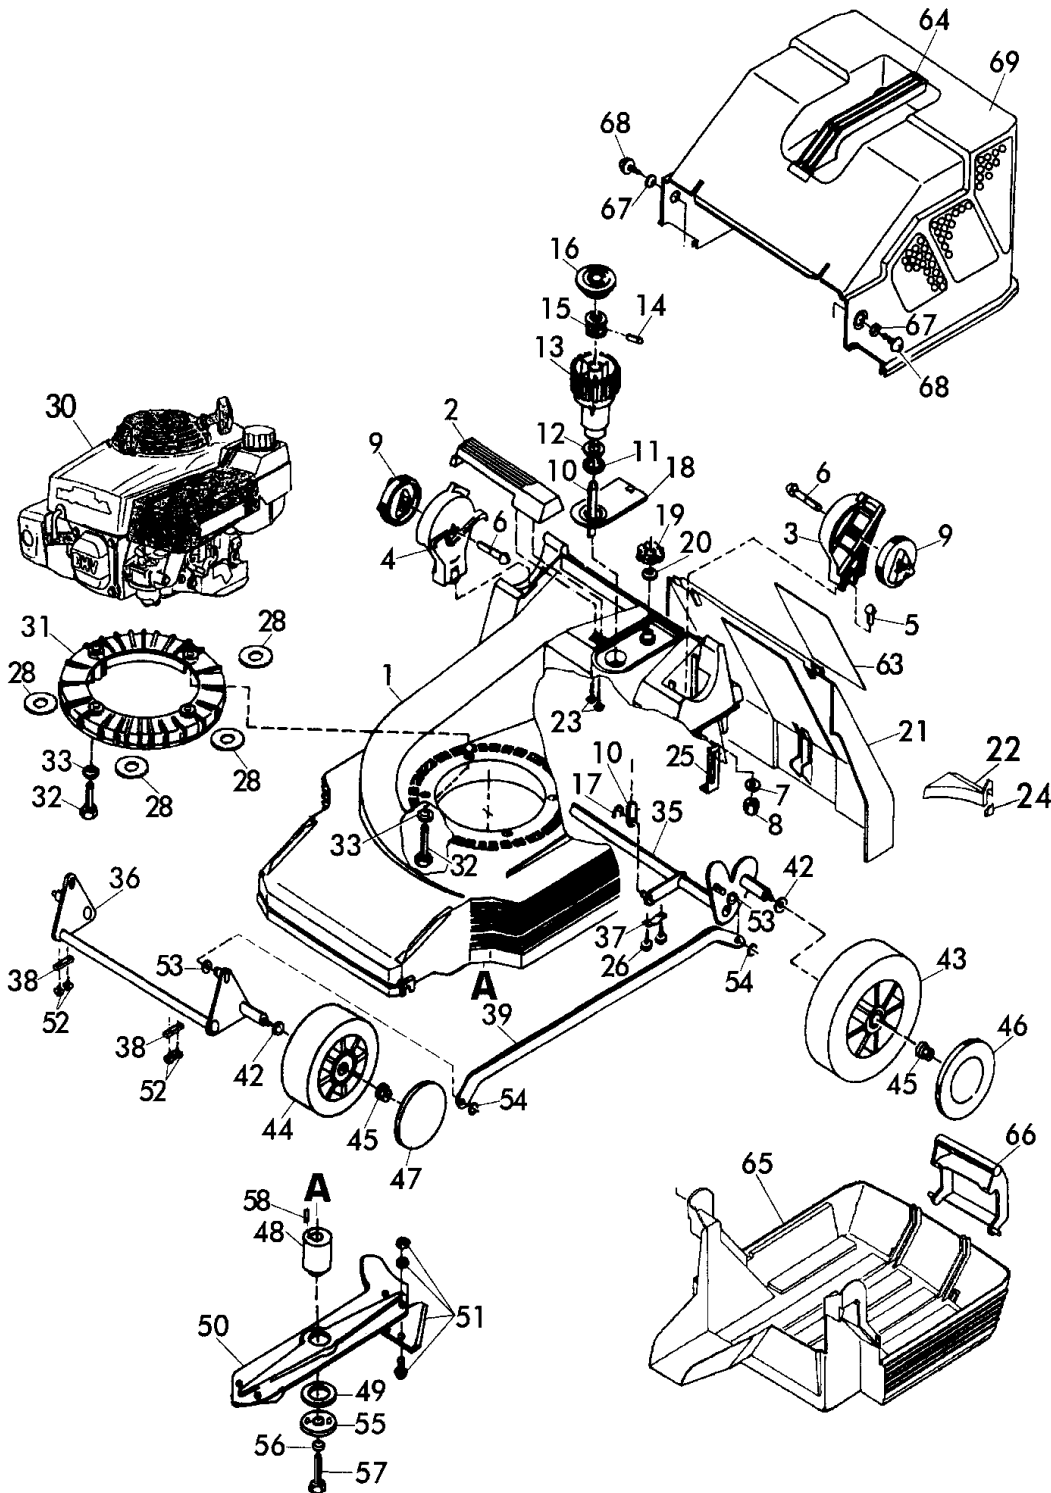

Benzinsichelmäher Heckauswurf Bezeichnung: 40 BK OHV Art 78590 ab Baujahr 1990 Modell: Jahr:

1/3
120

Benzin-Sichelmäher
Heckauswurf

40 BK OHV - Art.78590
ab Baujahr 1990

40 BK OHV - Art.78590
ab Baujahr 1990

Benzinsichelmäher Heckauswurf Bezeichnung: 40 BK OHV Art 78590 ab Baujahr 1990 Modell: Jahr:

3/3
120

Benzin-Sichelmäher
Heckauswurf

40 BK OHV - Art.78590
ab Baujahr 1990

Brill - GARTENGERÄTE GMBH * POSTFACH 3161 * D- 58422 WITTEN

POS. REF.NO. POS.	BEST.-NR. PART-NO. NO.PIECE	BEZEICHNUNG DESCRIPTION DESIGNATION	Stck Qty. Qte.	POS. REF.NO. POS.	BEST.-NR. PART-NO. NO.PIECE	BEZEICHNUNG DESCRIPTION DESIGNATION	Stck Qty. Qte.
71	09117	GEST.-UNTERTEIL, LACK.	1	80	09078	LAGERBOCK, SCHWARZ	1
72	02750	KABELHALTER z.BOWDENZUG	1	81	09079	STELLTEIL,SCHWARZ	1
73	08775	UMLENKHALTER KPL. 42BK-46BA	1	82	09080	KNAUF Z.STELLTEIL	1
74	08722	SCHRAUBE DIN 7981-3,5x13	1	83	09096	BOLZEN, VERZ.	1
75	09191	FORMSCHRAUBE 8x47	2	84	08656	KL-SICHERUNG	1
76	06465	SCHEIBE DIN 125-A8,4	2	85	09082	DRUCKFEDER LOSE	1
77	08288	HOLMSpanNGRIFF	2	86	09081	DRUCKSTÜCK LOSE	1
78-90	09717	GEST OBERTEIL 40BK OHV KPL MC	1	89	09083	PT-SCHRAUBE S-1447-K 60x25	4
78	09398	GESTÄNGEHOLM-OBERTEIL LOSE	1	90	09780	BOWDENZUG / GAS 40 OHV	1
79	09077	BEDIENPANEL,LOSE (NEUTRAL)	1				

40 BK OHV - Art.78590
ab Baujahr 1990