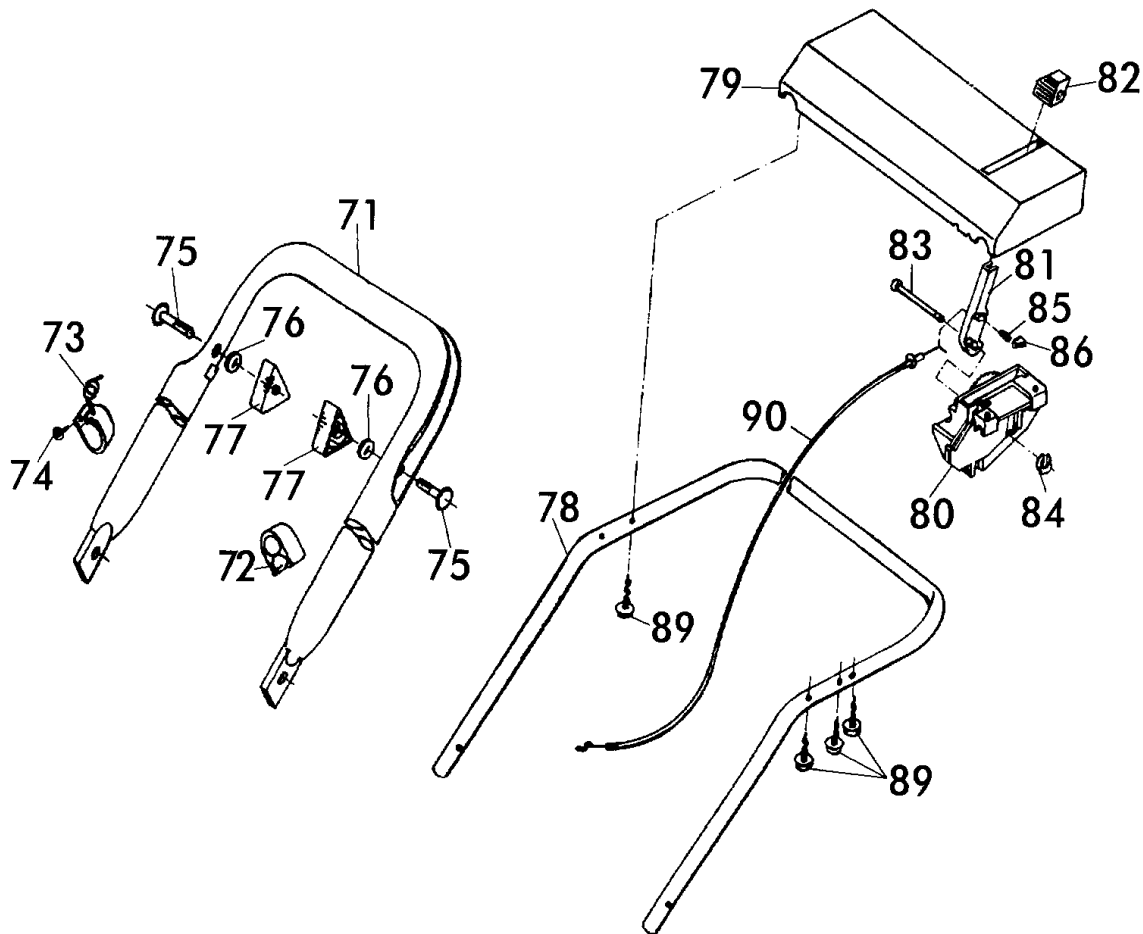

Benzinsichelmäher Heckauswurf Bezeichnung: 40 BK OHV Art 78590 ab Baujahr 1990 Modell: Jahr:

1/3  
120

Benzin-Sichelmäher  
Heckauswurf

40 BK OHV - Art.78590  
ab Baujahr 1990

40 BK OHV - Art.78590  
ab Baujahr 1990

Benzinsichelmäher Heckauswurf Bezeichnung: 40 BK OHV Art 78590 ab Baujahr 1990 Modell: Jahr:

3/3  
120

Benzin-Sichelmäher  
Heckauswurf

**40 BK OHV** - Art.78590  
ab Baujahr 1990

**Brill - GARTENGERÄTE GMBH \* POSTFACH 3161 \* D- 58422 WITEN**

POS. REF.NO. POS.	BEST.-NR. PART-NO. NO.PIECE	BEZEICHNUNG DESCRIPTION DESIGNATION	Stck Qty. Qte.	POS. REF.NO. POS.	BEST.-NR. PART-NO. NO.PIECE	BEZEICHNUNG DESCRIPTION DESIGNATION	Stck Qty. Qte.
71	09117	GEST.-UNTERTEIL, LACK.	1	80	09078	LAGERBOCK, SCHWARZ	1
72	02750	KABELHALTER z.BOWDENZUG	1	81	09079	STELLTEIL,SCHWARZ	1
73	08775	UMLENKHALTER KPL. 42BK-46BA	1	82	09080	KNAUF Z.STELLTEIL	1
74	08722	SCHRAUBE DIN 7981-3,5x13	1	83	09096	BOLZEN, VERZ.	1
75	09191	FORMSCHRAUBE 8x47	2	84	08656	KL-SICHERUNG	1
76	06465	SCHEIBE DIN 125-A8,4	2	85	09082	DRUCKFEDER LOSE	1
77	08288	HOLMSpanNGRIFF	2	86	09081	DRUCKSTÜCK LOSE	1
<b>78-90</b>	09717	GEST OBERTEIL 40BK OHV KPL MC	1	89	09083	PT-SCHRAUBE S-1447-K 60x25	4
78	09398	GESTÄNGEHOLM-OBERTEIL LOSE	1	90	09780	BOWDENZUG / GAS 40 OHV	1
79	09077	BEDIENPANEL,LOSE (NEUTRAL)	1				

**40 BK OHV** - Art.78590  
ab Baujahr 1990