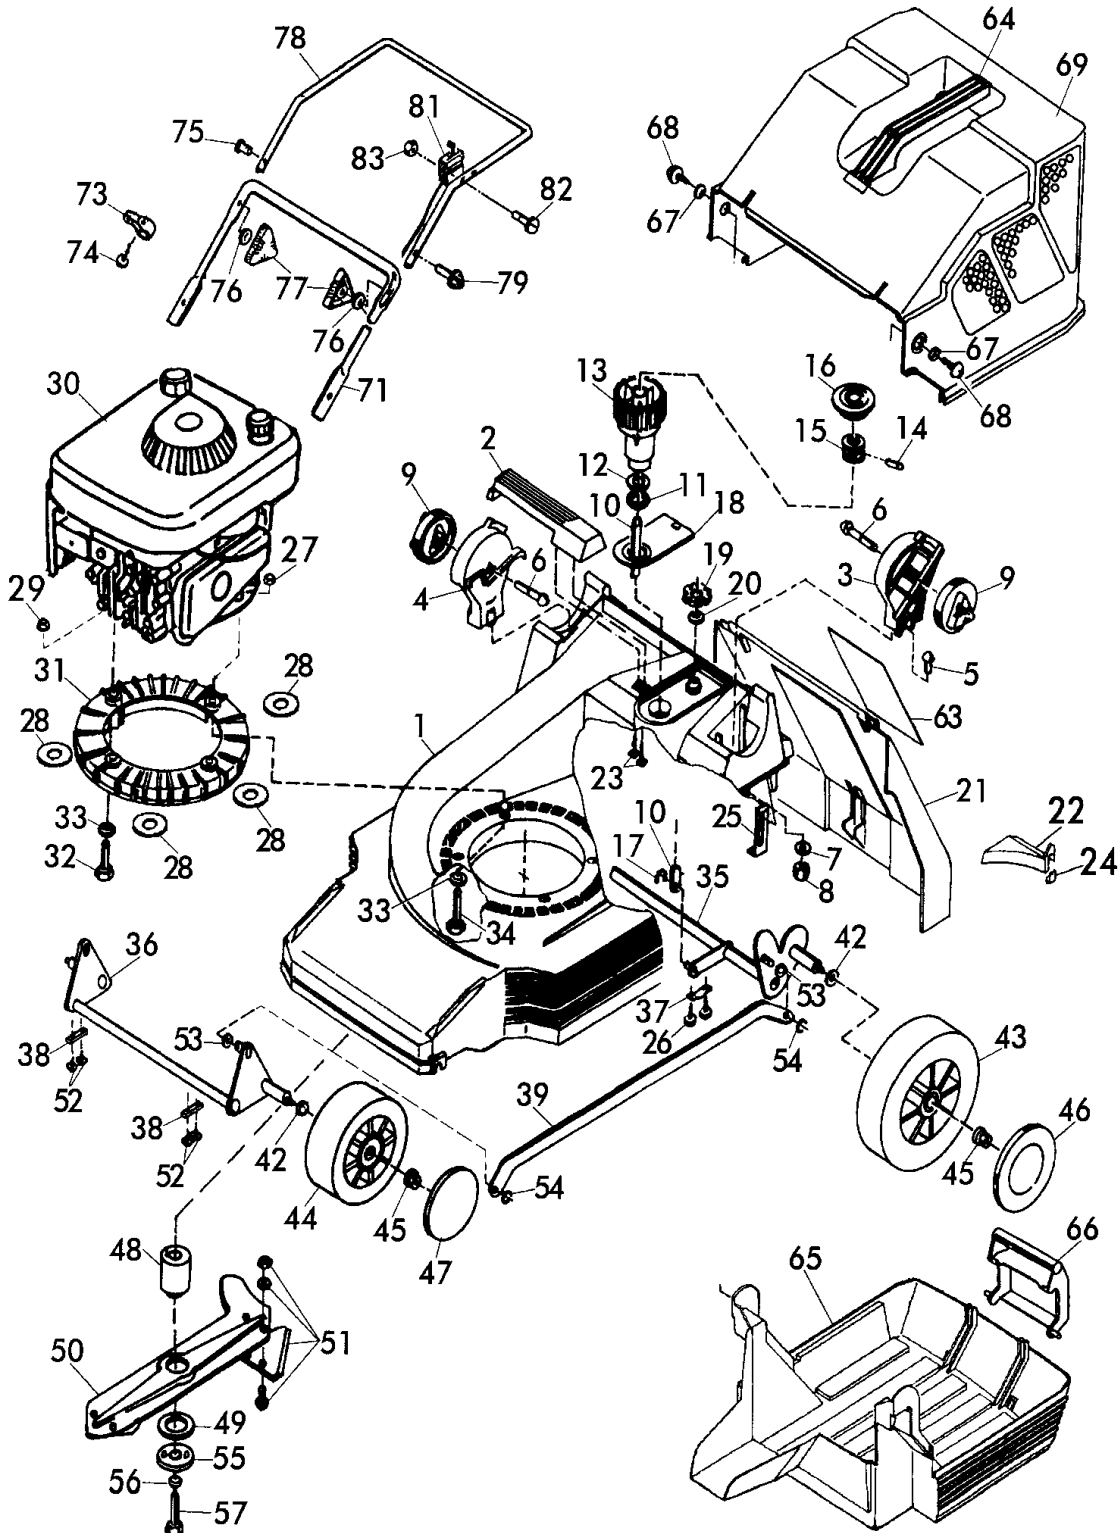

Benzinsichelmäher Heckauswurf Bezeichnung: 40 BK STD Art 78535 bis Seriennummer 149899 Modell: Jahr:

1/2
120

Benzin-Sichelmäher
Heckauswurf

40 BK STD - Art.78535
bis Seriennummer **149899**

40 BK STD - Art.78535
bis Seriennummer **149899**