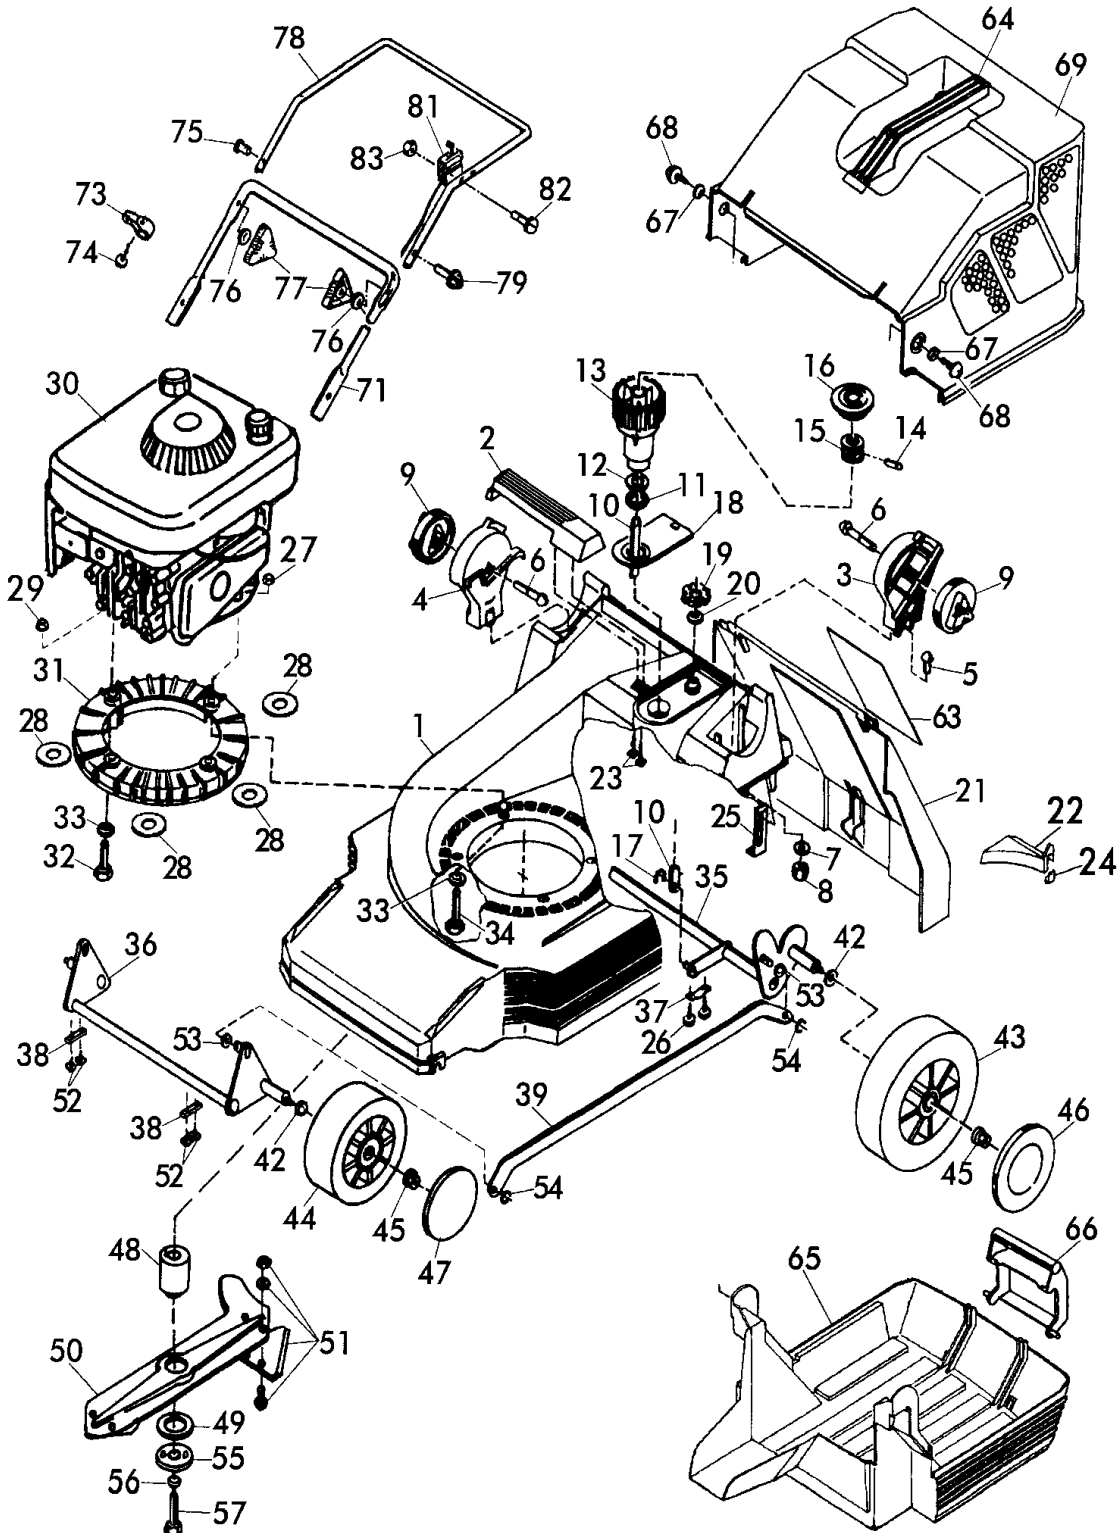

Benzinsichelmäher Heckauswurf Bezeichnung: 40 BK STD Art 78535 bis Seriennummer 149899 Modell: Jahr:

1/2
120

Benzin-Sichelmäher
Heckauswurf

40 BK STD - Art.78535
bis Seriennummer **149899**

40 BK STD - Art.78535
bis Seriennummer **149899**