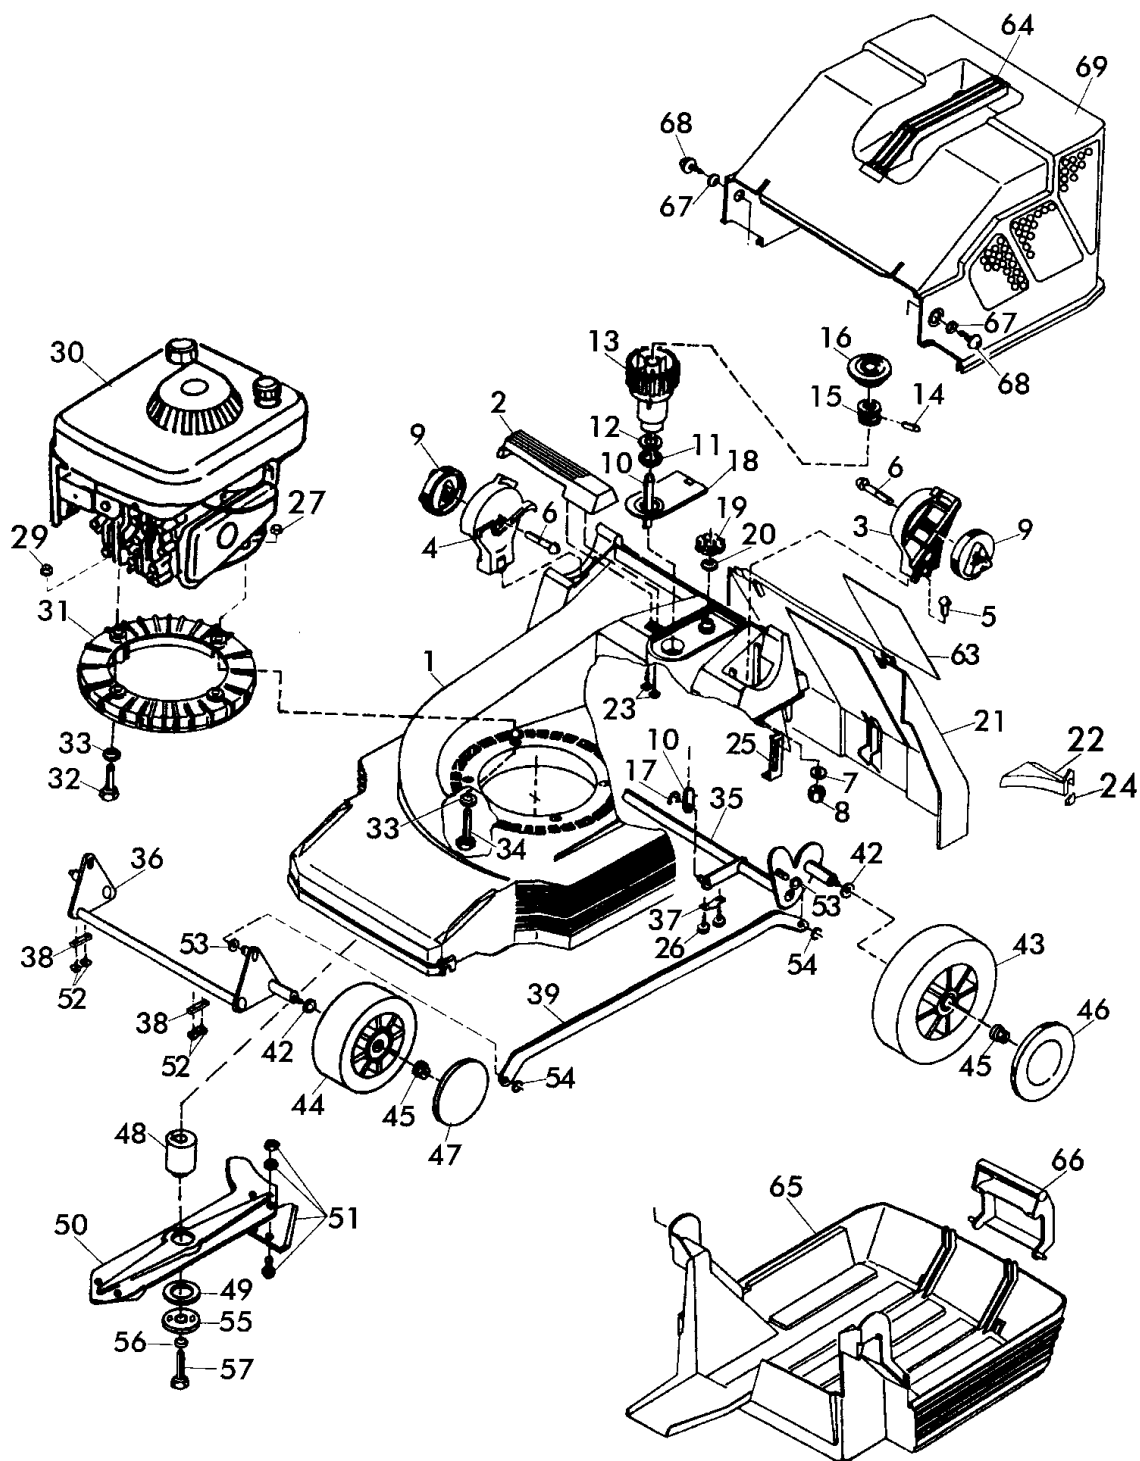

Benzinsichelmäher Heckauswurf Bezeichnung: 40 BK V12 Art 78570 ab Baujahr 1990 Modell: Jahr:

1/3  
120

Benzin-Sichelmäher  
Heckauswurf

40 BK V12 - Art.78570  
ab Baujahr 1990

40 BK V12 - Art.78570  
ab Baujahr 1990

Benzinsichelmäher Heckauswurf Bezeichnung: 40 BK V12 Art 78570 ab Baujahr 1990 Modell: Jahr:

3/3  
120

Benzin-Sichelmäher  
Heckauswurf

40 BK V12 - Art.78570  
ab Baujahr 1990

Brill - GARTENGERÄTE GMBH \* POSTFACH 3161 \* D- 58422 WITTEN

POS. REF.NO. POS.	BEST.-NR. PART-NO. NO.PIECE	BEZEICHUNG DESCRIPTION DESIGNATION	Stck Qty. Qty.	POS. REF.NO. POS.	BEST.-NR. PART-NO. NO.PIECE	BEZEICHUNG DESCRIPTION DESIGNATION	Stck Qty. Qty.
71	09117	GEST.-UNTERTEIL, LACK.	1	89	09083	PT-SCHRAUBE S-1447-K 60x25	4
72	08787	KLEMMHALTER RAL9005	1	90	09466	GASZUG (10234)Ersatz	1
75	09191	FORMSCHRAUBE 8x47	2	91	09465	BOWDENZUG Z. BREMSE	1
76	06465	SCHEIBE DIN 125-A8,4	2	92	09181	BREMSBÜGEL, LACK.	1
77	08288	HOLMSPANNGRIFF	2	93	09106	BÜGELLAGER, SCHWARZ	1
78-100	09111	GEST.-OBERTEIL, KPL.MONTIERT	1	94	11309	BOLZEN 36 E/EH/EHC	1
78	09398	GESTÄNGEHOLM-OBERTEIL LOSE	1	95	03469	SCHRAUBE DIN 7981-4,2x16	1
79	09098	BEDIENPANEL, LOSE, GEST. (-V12)	1	96	08582	KABELBAUM, KPL.	1
80	09078	LAGERBOCK, SCHWARZ	1	97	09637	SPANGE LOSE, SIEHE 09638	1
81	09079	STELLTEIL, SCHWARZ	1	96+97	09638	SPANGE KPL.MONTIERT (V-12)	1
82	09080	KNAUF Z.STELLTEIL	1	98	08595	TASTER	1
83	09096	BOLZEN, VERZ.	1	99	09101	SCHRAUBE Z.SPANGE	1
84	08656	KL-SICHERUNG	2	100	09102	VIERKANTMUTTER 5-SW13	1
85	09082	DRUCKFEDER LOSE	1	101	08587	ZÜNDSCHLÜSSEL	1
86	09081	DRUCKSTÜCK LOSE	1	102	09640	AKKU-PACK AP-12 (08678)	1
87	09170	SK-ETIKETT Z.BEDIENPANEL	1	103	09639	LADEGERÄT NL-12	1
88	10584	KLAMMER Z.GASZUG	1	105	09099	BREMSADAPTER, SCHWARZ	1

40 BK V12 - Art.78570  
ab Baujahr 1990