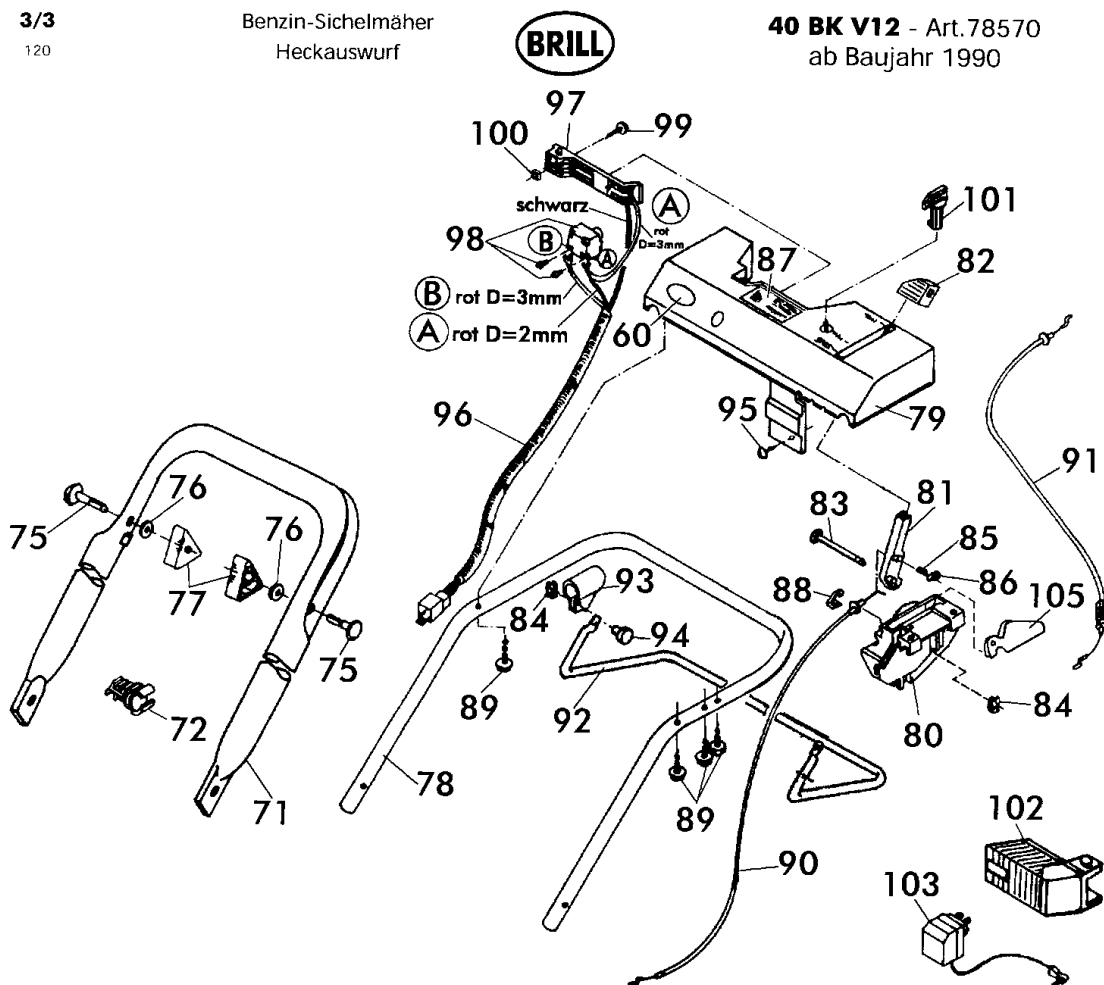

Benzinsichelmäher Heckauswurf Bezeichnung: 40 BK V12 Art 78570 ab Baujahr 1990 Modell: Jahr:

1/3  
120

Benzin-Sichelmäher  
Heckauswurf

40 BK V12 - Art.78570  
ab Baujahr 1990

40 BK V12 - Art.78570  
ab Baujahr 1990

Benzinsichelmäher Heckauswurf Bezeichnung: 40 BK V12 Art 78570 ab Baujahr 1990 Modell: Jahr:

3/3  
120

Benzin-Sichelmäher  
Heckauswurf

40 BK V12 - Art.78570  
ab Baujahr 1990

Brill - GARTENGERÄTE GMBH \* POSTFACH 3161 \* D- 58422 WITTEN

POS. REF.NO. POS.	BEST.-NR. PART-NO. NO.PIECE	BEZEICHUNG DESCRIPTION DESIGNATION	Stck Qty. Qty.	POS. REF.NO. POS.	BEST.-NR. PART-NO. NO.PIECE	BEZEICHUNG DESCRIPTION DESIGNATION	Stck Qty. Qty.
71	09117	GEST.-UNTERTEIL, LACK.	1	89	09083	PT-SCHRAUBE S-1447-K 60x25	4
72	08787	KLEMMHALTER RAL9005	1	90	09466	GASZUG (10234)Ersatz	1
75	09191	FORMSCHRAUBE 8x47	2	91	09465	BOWDENZUG Z. BREMSE	1
76	06465	SCHEIBE DIN 125-A8,4	2	92	09181	BREMSBÜGEL, LACK.	1
77	08288	HOLMSPANNGRIFF	2	93	09106	BÜGELLAGER, SCHWARZ	1
78-100	09111	GEST.-OBERTEIL, KPL.MONTIERT	1	94	11309	BOLZEN 36 E/EH/EHC	1
78	09398	GESTÄNGEHOLM-OBERTEIL LOSE	1	95	03469	SCHRAUBE DIN 7981-4,2x16	1
79	09098	BEDIENPANEL, LOSE, GEST. (-V12)	1	96	08582	KABELBAUM, KPL.	1
80	09078	LAGERBOCK, SCHWARZ	1	97	09637	SPANGE LOSE, SIEHE 09638	1
81	09079	STELLTEIL, SCHWARZ	1	96+97	09638	SPANGE KPL.MONTIERT (V-12)	1
82	09080	KNAUF Z.STELLTEIL	1	98	08595	TASTER	1
83	09096	BOLZEN, VERZ.	1	99	09101	SCHRAUBE Z.SPANGE	1
84	08656	KL-SICHERUNG	2	100	09102	VIERKANTMUTTER 5-SW13	1
85	09082	DRUCKFEDER LOSE	1	101	08587	ZÜNDSCHLÜSSEL	1
86	09081	DRUCKSTÜCK LOSE	1	102	09640	AKKU-PACK AP-12 (08678)	1
87	09170	SK-ETIKETT Z.BEDIENPANEL	1	103	09639	LADEGERÄT NL-12	1
88	10584	KLAMMER Z.GASZUG	1	105	09099	BREMSADAPTER, SCHWARZ	1

40 BK V12 - Art.78570  
ab Baujahr 1990