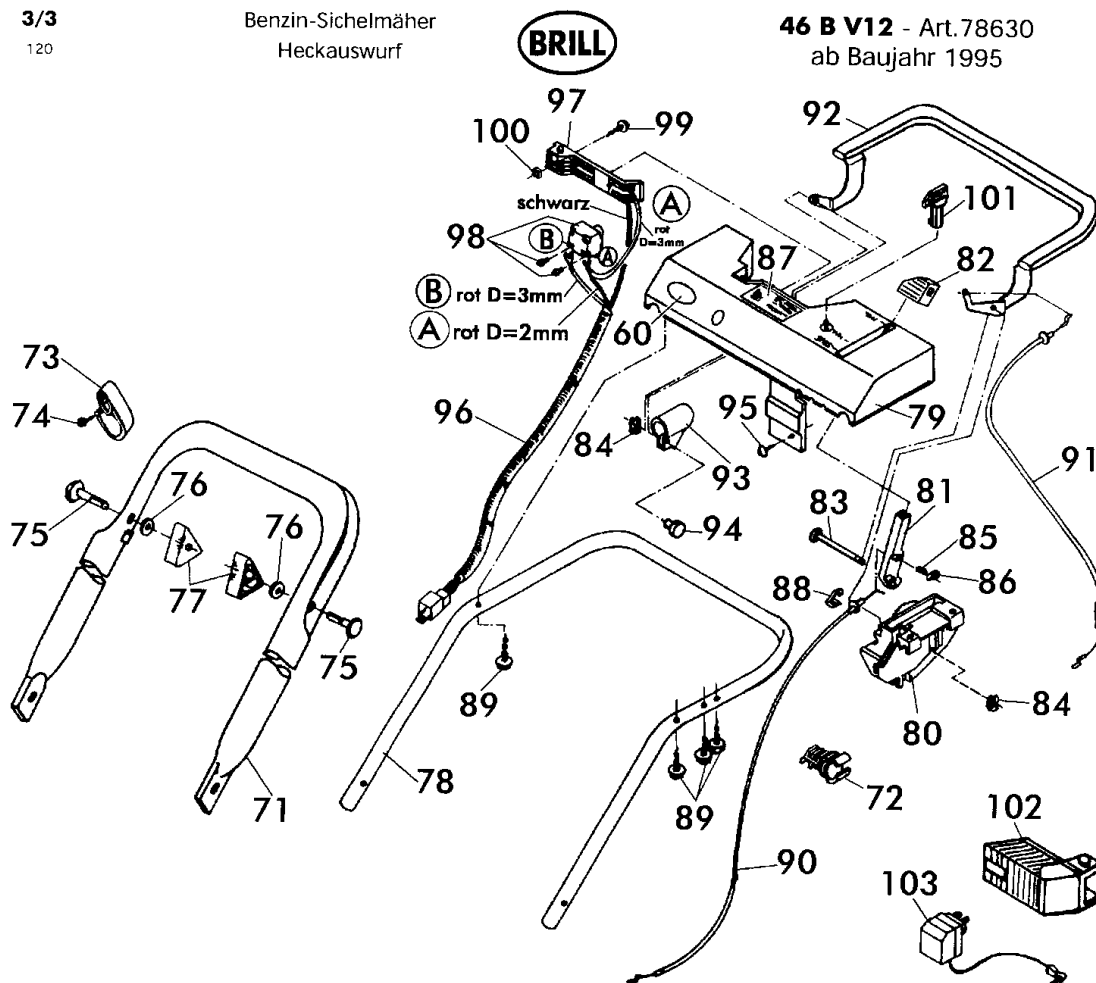

Benzinsichelmäher Heckauswurf Bezeichnung: 46 B V12 Art 78630 ab Baujahr 1995 Modell: Jahr:

3/3
120

Benzin-Sichelmäher
Heckauswurf

46 B V12 - Art.78630
ab Baujahr 1995

Brill - GARTENGERÄTE GMBH * POSTFACH 3161 * D- 58422 WITTEN

POS. REF.NO. POS.	BEST.-NR. PART-NO. NO.PIECE	BEZEICHNUNG DESCRIPTION DESIGNATION	Stck Qty. Qte.	POS. REF.NO. POS.	BEST.-NR. PART-NO. NO.PIECE	BEZEICHNUNG DESCRIPTION DESIGNATION	Stck Qty. Qte.
60	10571	BRILL - LOGO	1	86	09081	DRUCKSTÜCK LOSE	1
71	09117	GEST.-UNTERTEIL 78550	1	87	10455	BEDIENUNGS-AUFKLEBER	1
72	08787	KLEMMHALTER 78580	1	88	10584	KLAMMER ZUM BOWDENZUG/GAS	1
73	10953	UMLENKHALTER	1	89	09083	PT-SCHRAUBE S-1447	4
74	08722	SCHRAUBE DIN 7981	1	90	10457	BOWDENZUG / GAS (46)	1
75	09191	FORMSCHRAUBE 8x47	2	91	10456	BOWDENZUG / BREMSE 46	1
76	06465	SCHEIBE DIN 125-A8,4	2	92	09985	BREMSBÜGEL KPL.	1
77	08288	HOLMSPANNGRIF	2	93	09106	BÜGELLAGER 78620	1
78	09398	GEST.-HOLM-OT., LOSE	1	94	09982	BOLZEN / VZ	1
78-100	10520	GEST.-OBERTEIL 78630 KPL	1	95	03469	BLECHSCHRAUBE DIN 7981	1
79	10073	BEDIENPANEL LOSE	1	96+97	09638	SPANGE KPL.MONTIERT	1
80	09078	LAGERBOCK (78550)	1	98	08595	TASTER 78580	1
81	09079	STELLTEIL (78550)	1	99	09101	SCHRAUBE DIN 7985	1
82	09080	KNAUF Z.STELLTEIL, ROT	1	100	09102	VKT-MUTTER	1
83	09096	BOLZEN VERZ. (78550)	1	101	08587	ZÜNDSCHLÜSSEL -V 12	1
84	08656	KL-SICHERUNG 78440	2	102	09640	AKKU-PACK AP-12 (78580)	1
85	09082	DRUCKFEDER LOSE	1	103	09639	LADEGERÄT NL-12 (78570)	1

46 B V12 - Art.78630
ab Baujahr 1995