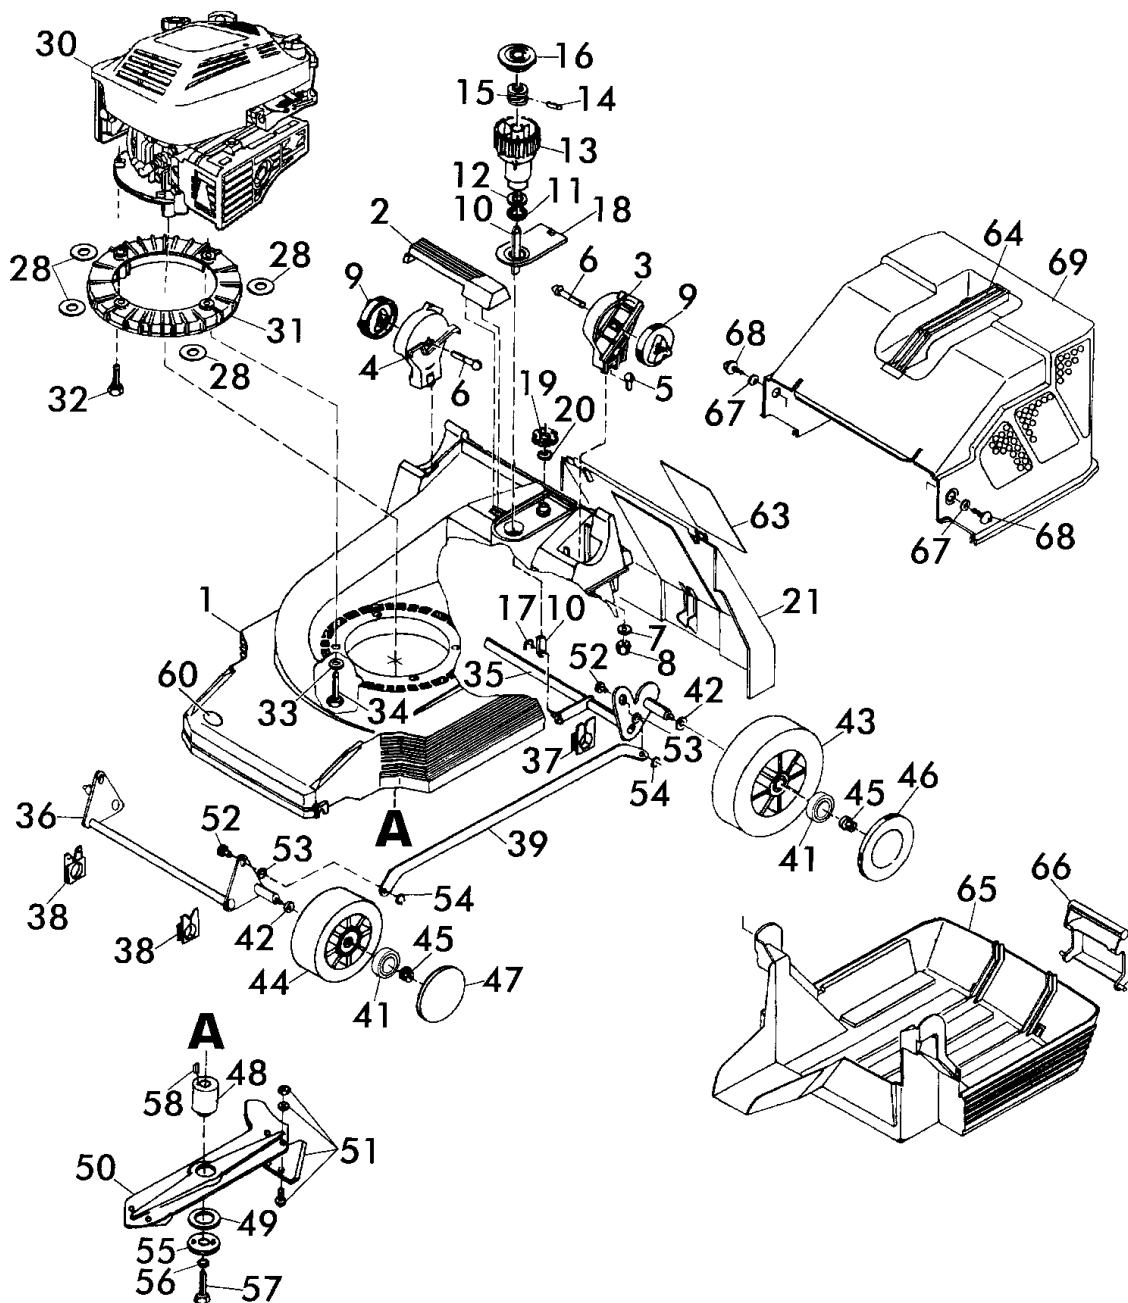

Benzinsichelmäher Heckauswurf Bezeichnung: 46 B V12 Art 78630 ab Baujahr 1995 Modell: Jahr:

1/3
120

Benzin-Sichelmäher
Heckauswurf

46 B V12 - Art.78630
ab Baujahr 1995

46 B V12 - Art.78630
ab Baujahr 1995