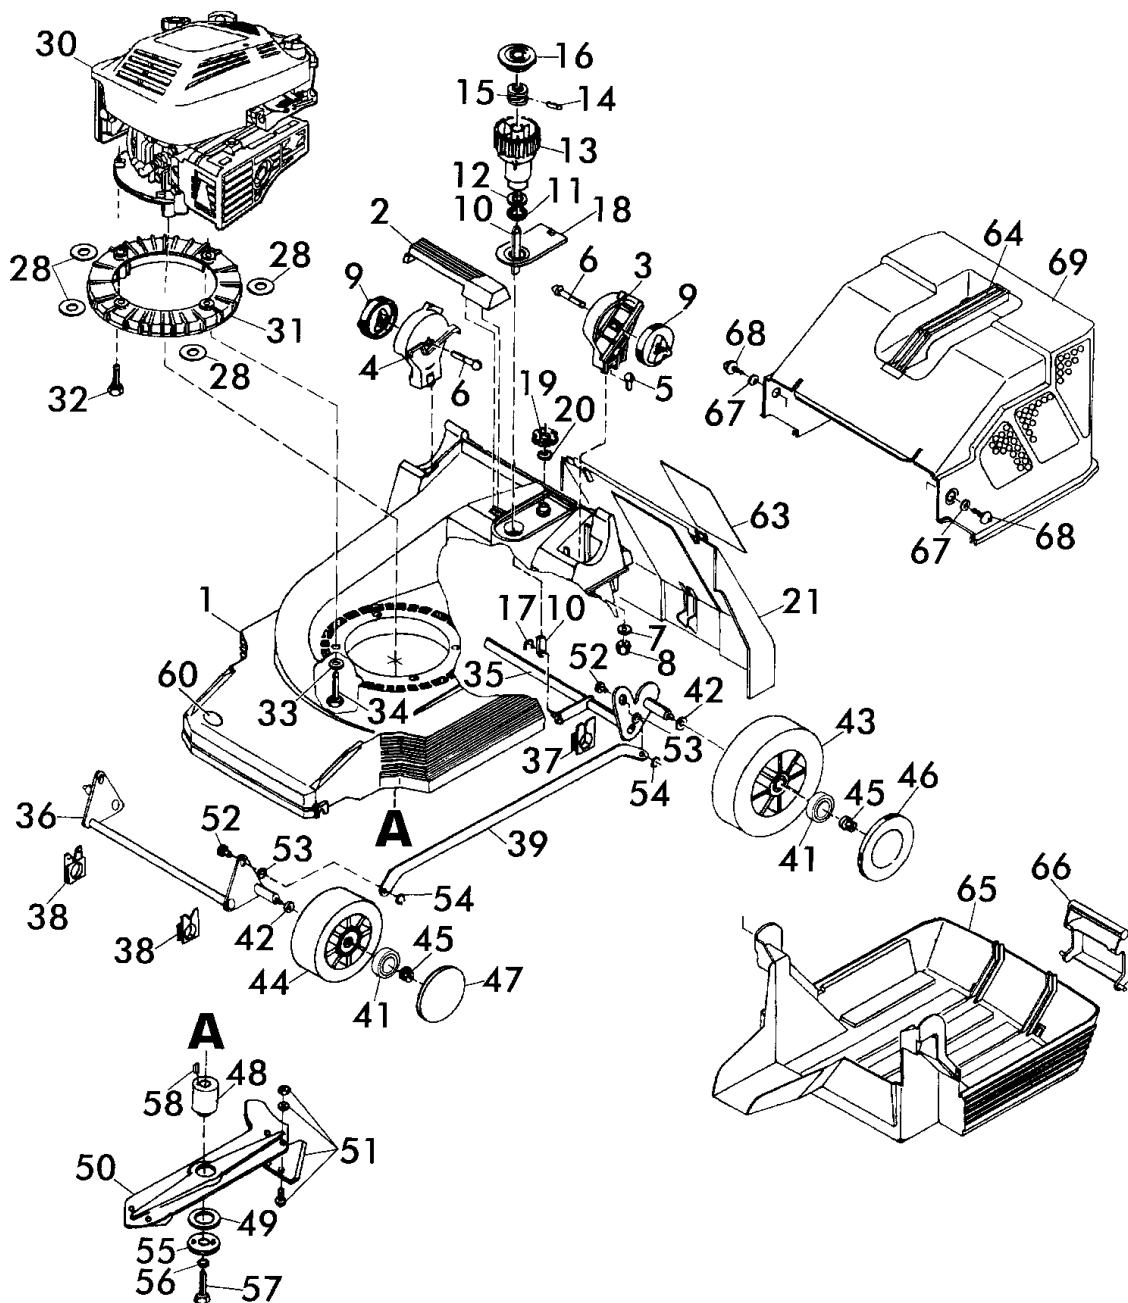

Benzinsichelmäher Heckauswurf Bezeichnung: 46 B V12 Art 78630 ab Baujahr 1995 Modell: Jahr:

1/3
120

Benzin-Sichelmäher
Heckauswurf

46 B V12 - Art. 78630
ab Baujahr 1995

46 B V12 - Art. 78630
ab Baujahr 1995