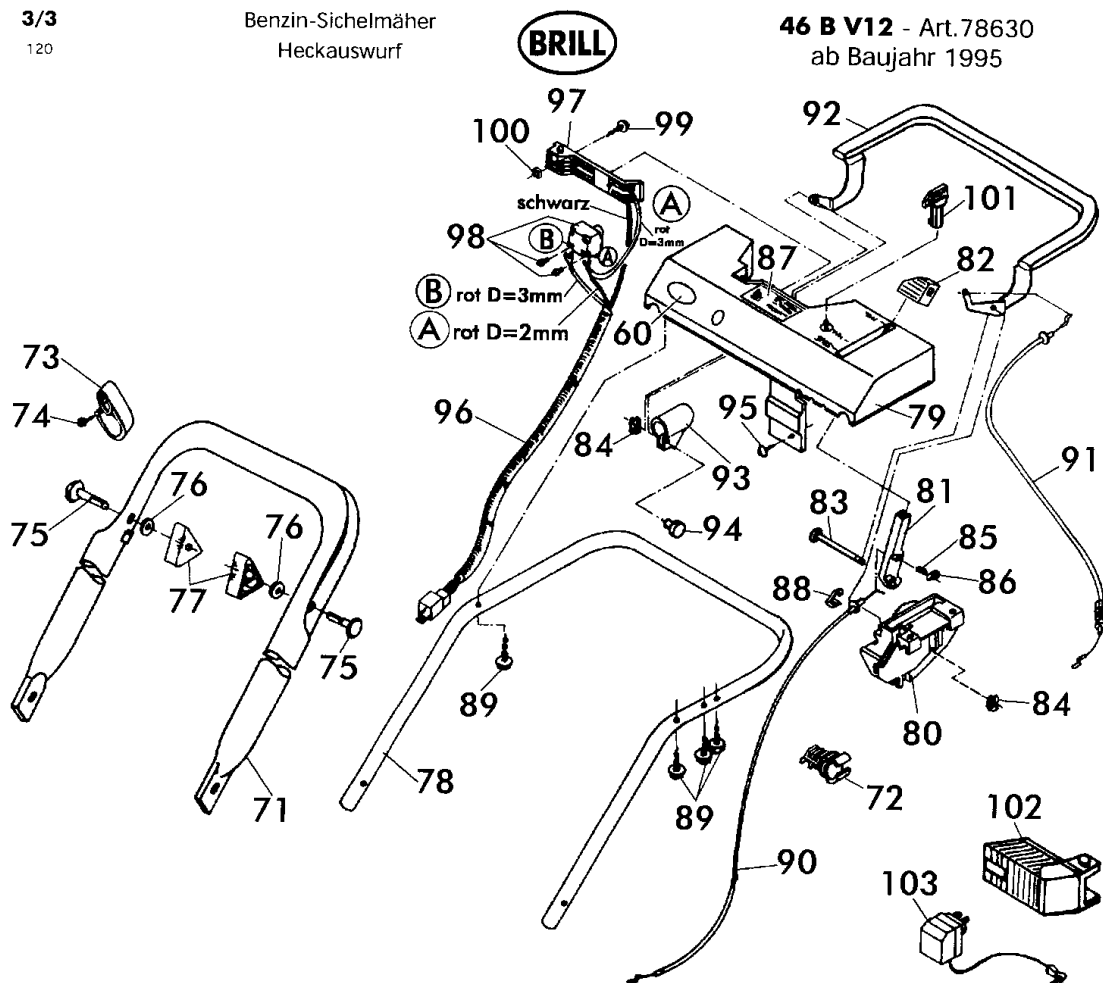

Benzinsichelmäher Heckauswurf Bezeichnung: 46 B V12 Art 78630 ab Baujahr 1995 Modell: Jahr:

3/3
120

Benzin-Sichelmäher
Heckauswurf

46 B V12 - Art.78630
ab Baujahr 1995

Brill - GARTENGERÄTE GMBH * POSTFACH 3161 * D- 58422 WITTEN

POS. REF.NO. POS.	BEST.-NR. PART-NO. NO.PIECE	BEZEICHNUNG DESCRIPTION DESIGNATION	Stck Qty. Qte.	POS. REF.NO. POS.	BEST.-NR. PART-NO. NO.PIECE	BEZEICHNUNG DESCRIPTION DESIGNATION	Stck Qty. Qte.
60	10571	BRILL - LOGO	1	86	09081	DRUCKSTÜCK LOSE	1
71	09117	GEST.-UNTERTEIL 78550	1	87	10455	BEDIENUNGS-AUFKLEBER	1
72	08787	KLEMMHALTER 78580	1	88	10584	KLAMMER ZUM BOWDENZUG/GAS	1
73	10953	UMLENKHALTER	1	89	09083	PT-SCHRAUBE S-1447	4
74	08722	SCHRAUBE DIN 7981	1	90	10457	BOWDENZUG / GAS (46)	1
75	09191	FORMSCHRAUBE 8x47	2	91	10456	BOWDENZUG / BREMSE 46	1
76	06465	SCHEIBE DIN 125-A8,4	2	92	09985	BREMSBÜGEL KPL.	1
77	08288	HOLMSPANNGRIF	2	93	09106	BÜGELLAGER 78620	1
78	09398	GEST.-HOLM-OT., LOSE	1	94	09982	BOLZEN / VZ	1
78-100	10520	GEST.-OBERTEIL 78630 KPL	1	95	03469	BLECHSCHRAUBE DIN 7981	1
79	10073	BEDIENPANEL LOSE	1	96+97	09638	SPANGE KPL.MONTIERT	1
80	09078	LAGERBOCK (78550)	1	98	08595	TASTER 78580	1
81	09079	STELLTEIL (78550)	1	99	09101	SCHRAUBE DIN 7985	1
82	09080	KNAUF Z.STELLTEIL, ROT	1	100	09102	VKT-MUTTER	1
83	09096	BOLZEN VERZ. (78550)	1	101	08587	ZÜNDSCHLÜSSEL -V 12	1
84	08656	KL-SICHERUNG 78440	2	102	09640	AKKU-PACK AP-12 (78580)	1
85	09082	DRUCKFEDER LOSE	1	103	09639	LADEGERÄT NL-12 (78570)	1

46 B V12 - Art.78630
ab Baujahr 1995