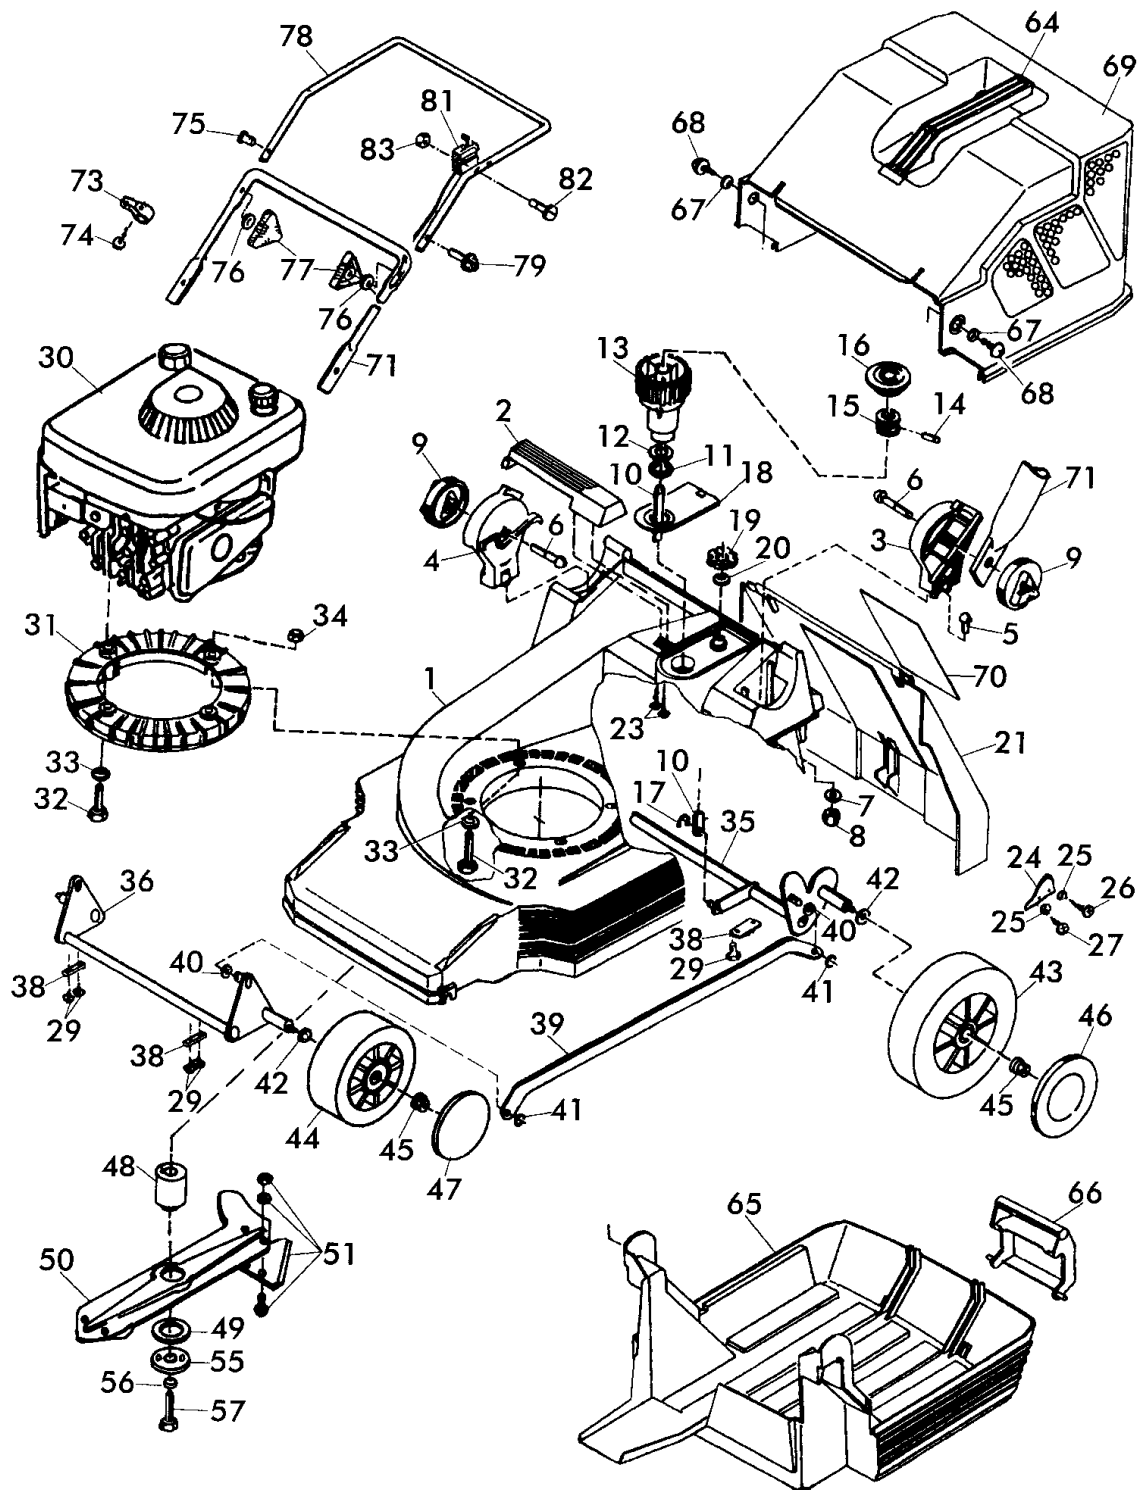

Benzinsichelmäher Heckauswurf Bezeichnung: 46 BA/4 Art 78560 ab Baujahr 1988 Modell: Jahr:

1/2
120

Benzin-Sichelmäher
Heckauswurf

46 BA/4 - Art. 78560
ab Baujahr 1988

46 BA/4 - Art. 78560
ab Baujahr 1988