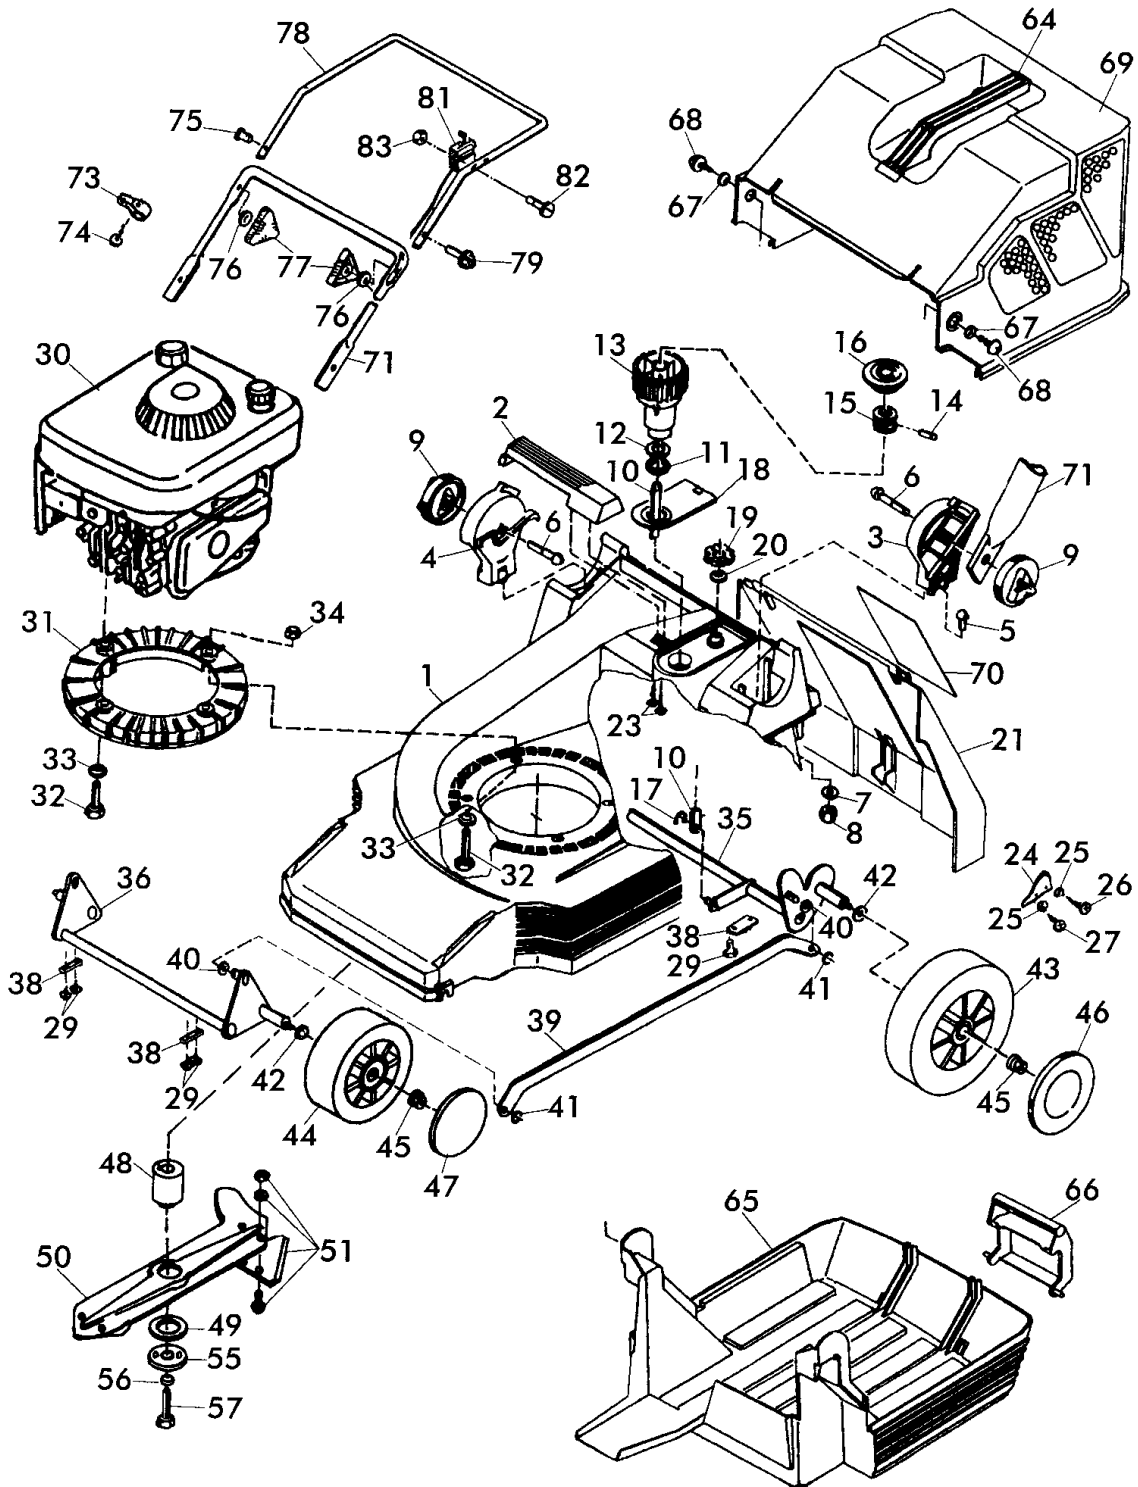

Benzinsichelmäher Heckauswurf Bezeichnung: 46 BA/4 Art 78560 ab Baujahr 1988 Modell: Jahr:

1/2
120

Benzin-Sichelmäher
Heckauswurf

46 BA/4 - Art. 78560
ab Baujahr 1988

46 BA/4 - Art. 78560
ab Baujahr 1988