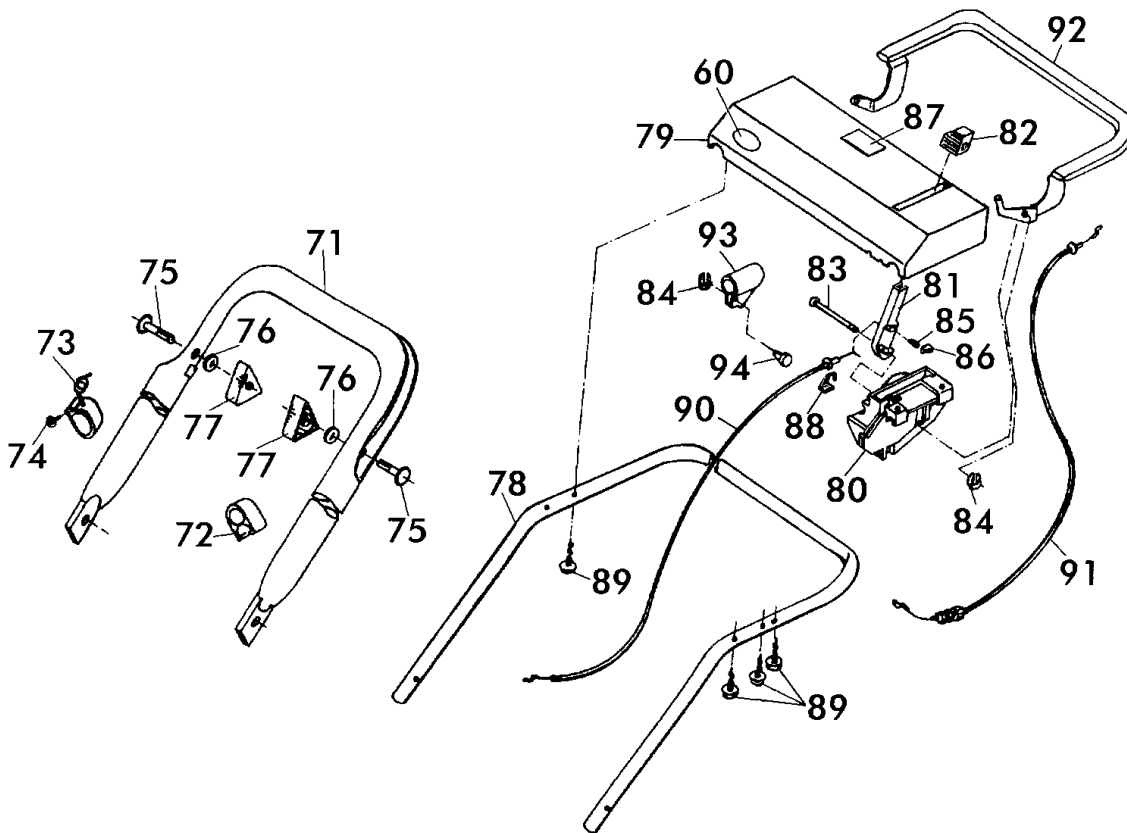

Benzinsichelmäher Heckauswurf Bezeichnung: 46 BC Art 78670 ab Baujahr 1997 Modell: Jahr:

1/3
120

Benzin-Sichelmäher
Heckauswurf

46 BC - Art. 78670
ab Baujahr 1997

46 BC - Art. 78670
ab Baujahr 1997

Benzinsichelmäher Heckauswurf Bezeichnung: 46 BC Art 78670 ab Baujahr 1997 Modell: Jahr:

3/3
120

Benzin-Sichelmäher
Heckauswurf

46 BC - Art. 78670
ab Baujahr 1997

Brill - GARTENGERÄTE GMBH * POSTFACH 3161 * D- 58422 WITTEN

POS. REF. NO. POS.	BEST.-NR. PART-NO. NO.PIECE	BEZEICHNUNG DESCRIPTION DESIGNATION	Stck Qty. Qte.	POS. REF. NO. POS.	BEST.-NR. PART-NO. NO.PIECE	BEZEICHNUNG DESCRIPTION DESIGNATION	Stck Qty. Qte.
60	10571	BRILL-LOGO (KSTST-PLATTE)	1	82	09080	KNAUF Z.STELLTEIL	1
71	09117	GEST.-UNTERTEIL, LACK.	1	83	09096	BOLZEN, VERZ.	1
72	02750	KABELHALTER z.BOWDENZUG	1	84	08656	KL-SICHERUNG	2
73	10953	UMLENKHALTER	1	85	09082	DRUCKFEDER LOSE	1
74	08722	SCHRAUBE DIN 7981-3,5x13	1	86	09081	DRUCKSTÜCK LOSE	1
75	09191	FORMSCHRAUBE 8x47	2	87	10455	BEDIENUNGS-AUFKLEBER	1
76	06465	SCHEIBE DIN 125-A8,4	2	88	10584	KLAMMER Z.GASZUG	1
77	08288	HOLMSPANNGRIF	2	89	09083	PT-SCHRAUBE S-1447-K 60x25	4
78-94	10877	GEST OBERTEIL 46 BC KPL	1	90	10881	BOWDENZUG / GAS 46 BC	1
78	09398	GESTÄNGEHOLM-OBERTEIL LOSE	1	91	10878	BOWDENZUG / BREMSE 46 BC	1
79	09077	BEDIENPANEL, LOSE (NEUTRAL)	1	92	09985	BREMSBÜGEL KOMPL.	1
80	09078	LAGERBOCK, SCHWARZ	1	93	09106	BÜGELLAGER, SCHWARZ	1
81	09079	STELLTEIL, SCHWARZ	1	94	09982	BOLZEN, VERZ.	1

46 BC - Art. 78670
ab Baujahr 1997