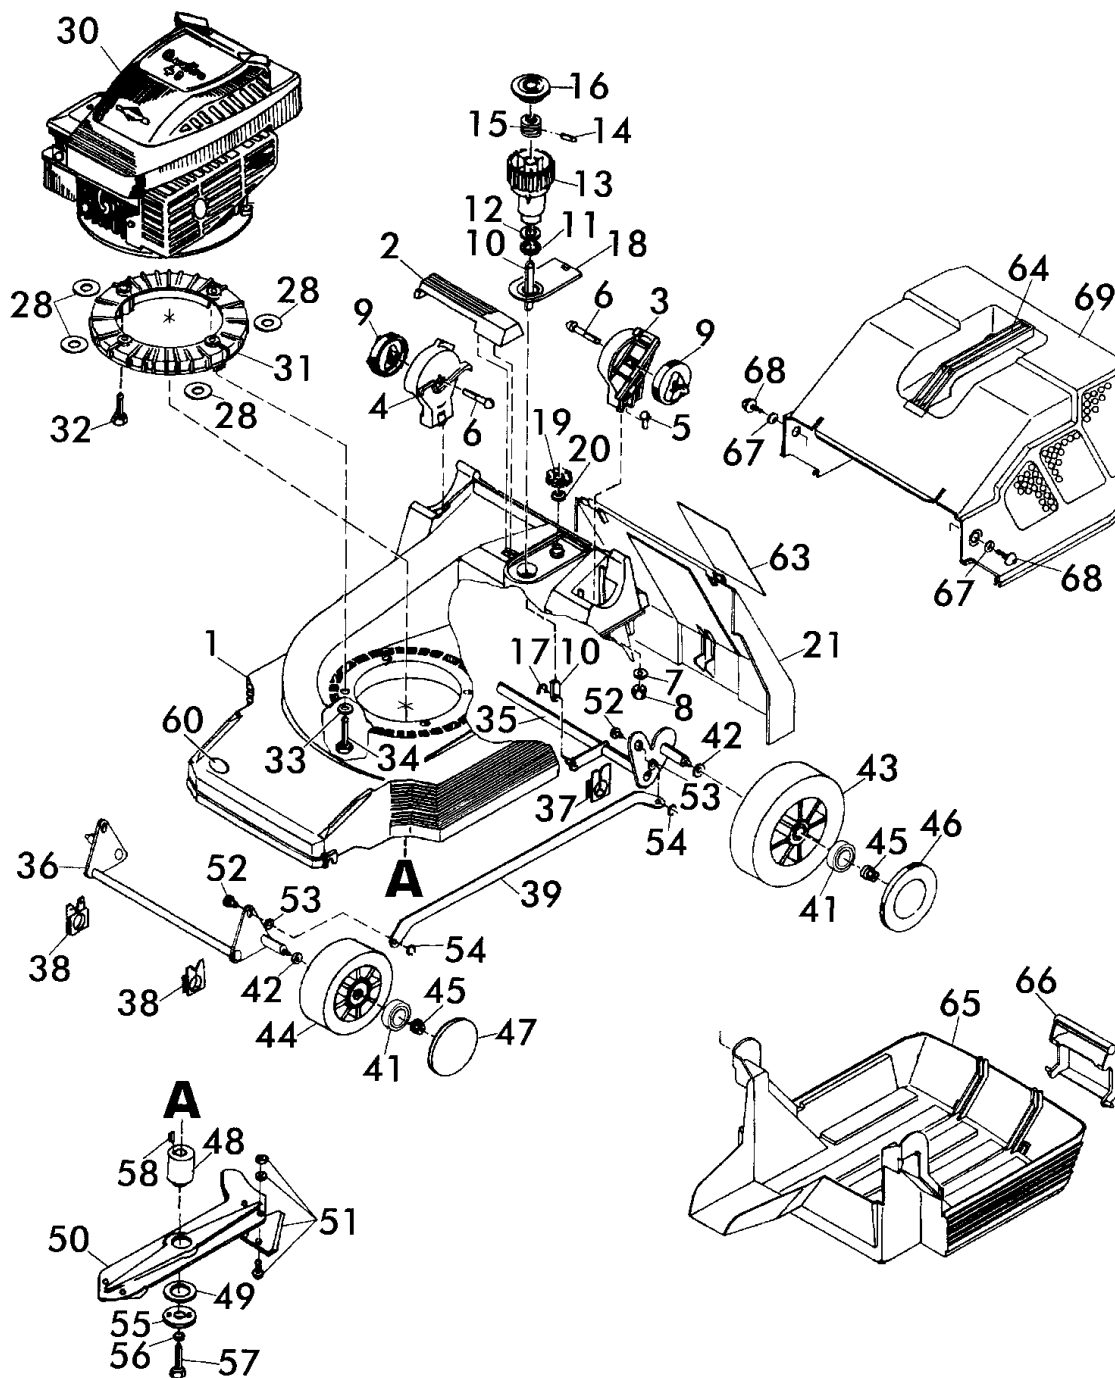

Benzinsichelmäher Heckauswurf Bezeichnung: 46 BC Art 78670 ab Baujahr 1997 Modell: Jahr:

1/3
120

Benzin-Sichelmäher
Heckauswurf

46 BC - Art. 78670
ab Baujahr 1997

46 BC - Art. 78670
ab Baujahr 1997

Benzinsichelmäher Heckauswurf Bezeichnung: 46 BC Art 78670 ab Baujahr 1997 Modell: Jahr:

3/3
120

Benzin-Sichelmäher
Heckauswurf

46 BC - Art. 78670
ab Baujahr 1997

Brill - GARTENGERÄTE GMBH * POSTFACH 3161 * D- 58422 WITTEN

POS. REF. NO. POS.	BEST.-NR. PART-NO. NO.PIECE	BEZEICHNUNG DESCRIPTION DESIGNATION	Stck Qty. Qte.	POS. REF. NO. POS.	BEST.-NR. PART-NO. NO.PIECE	BEZEICHNUNG DESCRIPTION DESIGNATION	Stck Qty. Qte.
60	10571	BRILL-LOGO (KSTST-PLATTE)	1	82	09080	KNAUF Z.STELLTEIL	1
71	09117	GEST.-UNTERTEIL, LACK.	1	83	09096	BOLZEN, VERZ.	1
72	02750	KABELHALTER z.BOWDENZUG	1	84	08656	KL-SICHERUNG	2
73	10953	UMLENKHALTER	1	85	09082	DRUCKFEDER LOSE	1
74	08722	SCHRAUBE DIN 7981-3,5x13	1	86	09081	DRUCKSTÜCK LOSE	1
75	09191	FORMSCHRAUBE 8x47	2	87	10455	BEDIENUNGS-AUFKLEBER	1
76	06465	SCHEIBE DIN 125-A8,4	2	88	10584	KLAMMER Z.GASZUG	1
77	08288	HOLMSPANNGRIF	2	89	09083	PT-SCHRAUBE S-1447-K 60x25	4
78-94	10877	GEST OBERTEIL 46 BC KPL	1	90	10881	BOWDENZUG / GAS 46 BC	1
78	09398	GESTÄNGEHOLM-OBERTEIL LOSE	1	91	10878	BOWDENZUG / BREMSE 46 BC	1
79	09077	BEDIENPANEL, LOSE (NEUTRAL)	1	92	09985	BREMSBÜGEL KOMPL.	1
80	09078	LAGERBOCK, SCHWARZ	1	93	09106	BÜGELLAGER, SCHWARZ	1
81	09079	STELLTEIL, SCHWARZ	1	94	09982	BOLZEN, VERZ.	1

46 BC - Art. 78670
ab Baujahr 1997