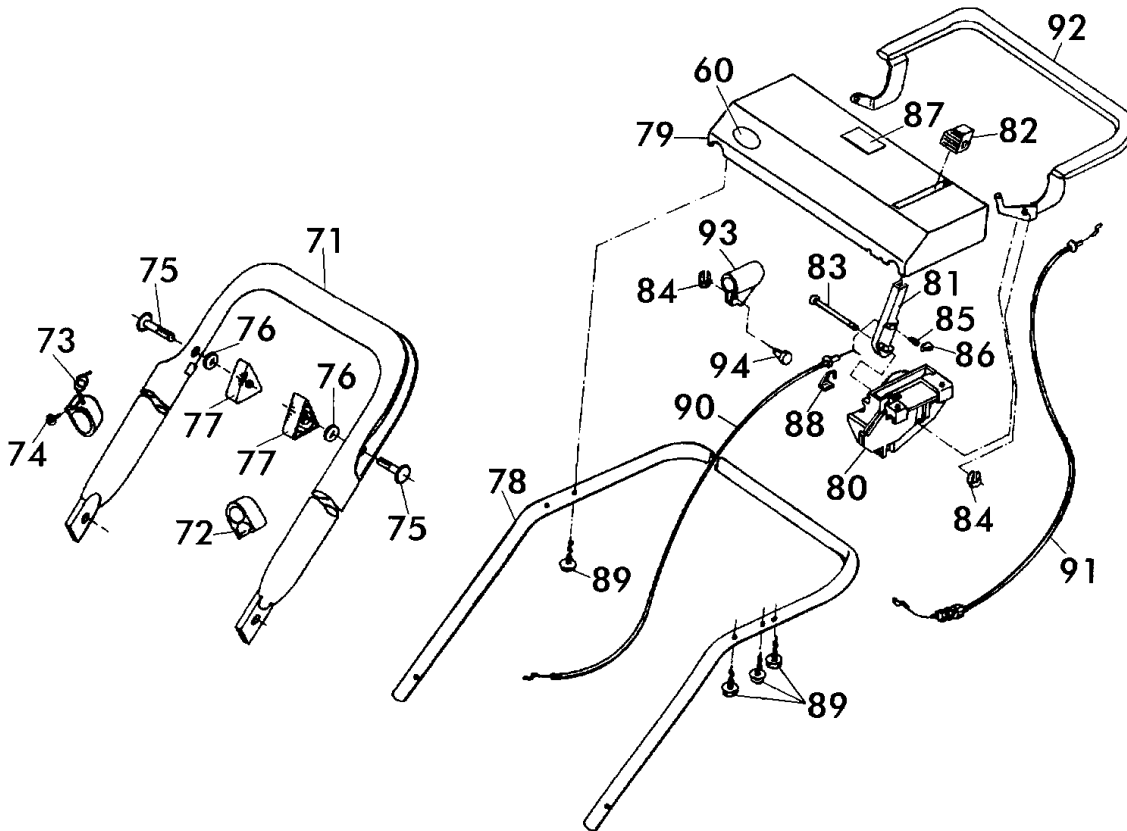

Benzinsichelmäher Heckauswurf Bezeichnung: 46 BC Art 78670 ab Baujahr 1997 Modell: Jahr:

1/3
120

Benzin-Sichelmäher
Heckauswurf

46 BC - Art. 78670
ab Baujahr 1997

46 BC - Art. 78670
ab Baujahr 1997

Benzinsichelmäher Heckauswurf Bezeichnung: 46 BC Art 78670 ab Baujahr 1997 Modell: Jahr:

3/3
120

Benzin-Sichelmäher
Heckauswurf

46 BC - Art. 78670
ab Baujahr 1997

Brill - GARTENGERÄTE GMBH * POSTFACH 3161 * D- 58422 WITTEN

POS. REF. NO. POS.	BEST.-NR. PART.-NO. NO.PIECE	BEZEICHNUNG DESCRIPTION DESIGNATION	Stck Qty. Qte.	POS. REF. NO. POS.	BEST.-NR. PART.-NO. NO.PIECE	BEZEICHNUNG DESCRIPTION DESIGNATION	Stck Qty. Qte.
60	10571	BRILL-LOGO (KSTST-PLATTE)	1	82	09080	KNAUF Z.STELLTEIL	1
71	09117	GEST.-UNTERTEIL, LACK.	1	83	09096	BOLZEN, VERZ.	1
72	02750	KABELHALTER z.BOWDENZUG	1	84	08656	KL-SICHERUNG	2
73	10953	UMLENKHALTER	1	85	09082	DRUCKFEDER LOSE	1
74	08722	SCHRAUBE DIN 7981-3,5x13	1	86	09081	DRUCKSTÜCK LOSE	1
75	09191	FORMSCHRAUBE 8x47	2	87	10455	BEDIENUNGS-AUFKLEBER	1
76	06465	SCHEIBE DIN 125-A8,4	2	88	10584	KLAMMER Z.GASZUG	1
77	08288	HOLMSPANNGRIF	2	89	09083	PT-SCHRAUBE S-1447-K 60x25	4
78-94	10877	GEST OBERTEIL 46 BC KPL	1	90	10881	BOWDENZUG / GAS 46 BC	1
78	09398	GESTÄNGEHOLM-OBERTEIL LOSE	1	91	10878	BOWDENZUG / BREMSE 46 BC	1
79	09077	BEDIENPANEL, LOSE (NEUTRAL)	1	92	09985	BREMSBÜGEL KOMPL.	1
80	09078	LAGERBOCK, SCHWARZ	1	93	09106	BÜGELLAGER, SCHWARZ	1
81	09079	STELLTEIL, SCHWARZ	1	94	09982	BOLZEN, VERZ.	1

46 BC - Art. 78670
ab Baujahr 1997