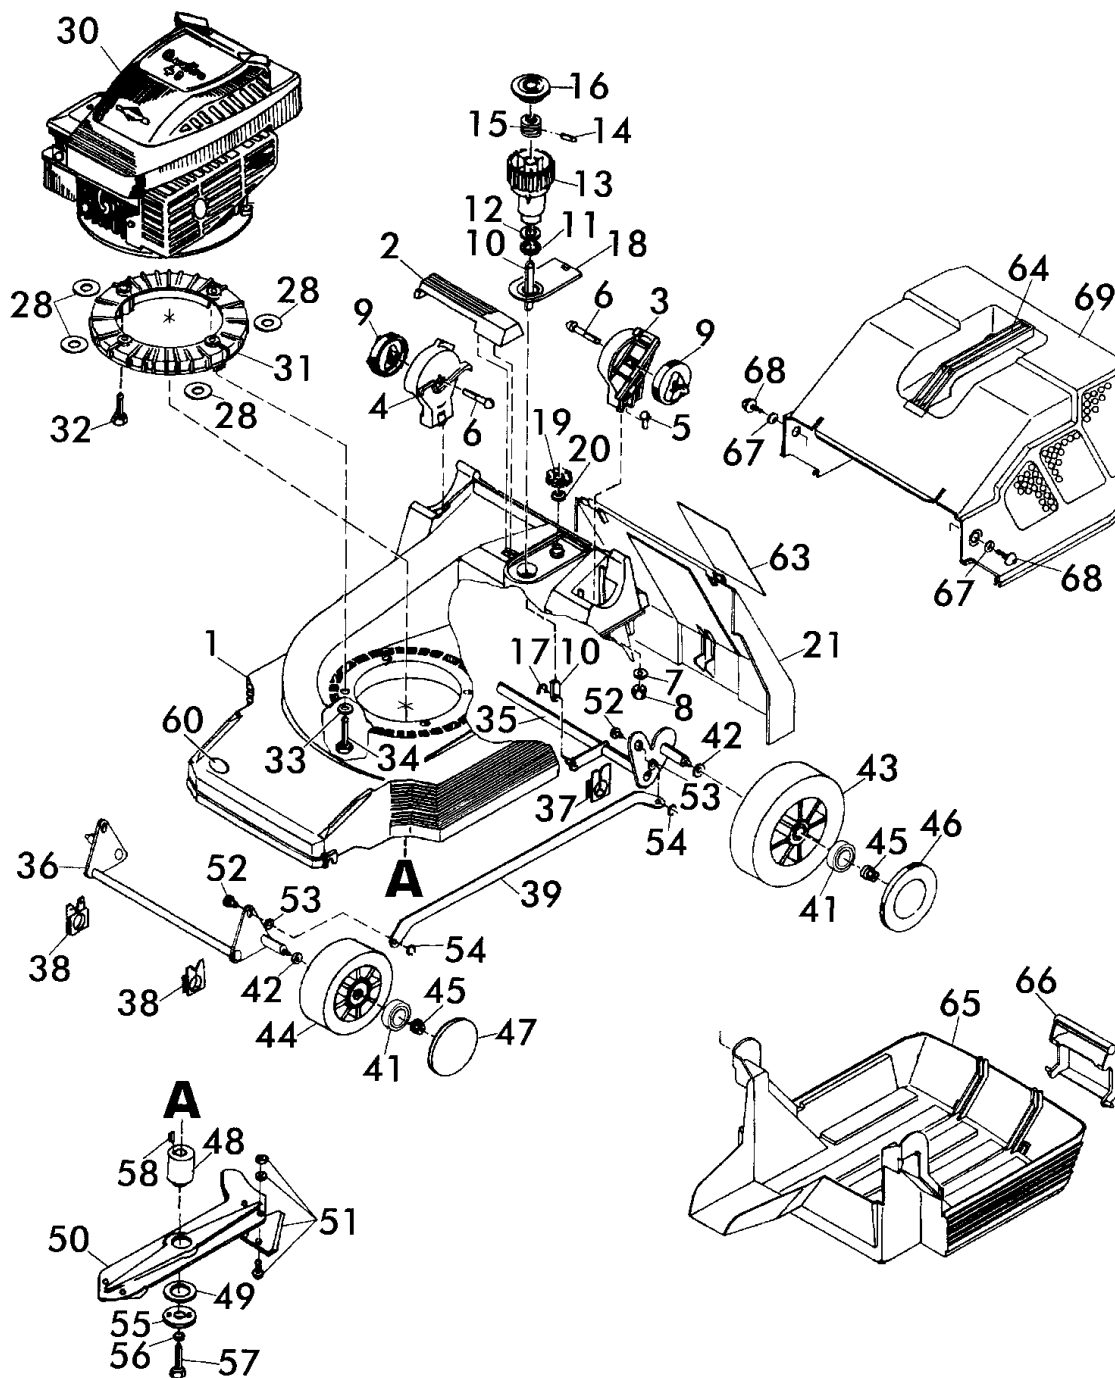

Benzinsichelmäher Heckauswurf Bezeichnung: 46 BC Art 78670 ab Baujahr 1997 Modell: Jahr:

1/3
120

Benzin-Sichelmäher
Heckauswurf

46 BC - Art. 78670
ab Baujahr 1997

46 BC - Art. 78670
ab Baujahr 1997

Benzinsichelmäher Heckauswurf Bezeichnung: 46 BC Art 78670 ab Baujahr 1997 Modell: Jahr:

3/3
120

Benzin-Sichelmäher
Heckauswurf

46 BC - Art. 78670
ab Baujahr 1997

Brill - GARTENGERÄTE GMBH * POSTFACH 3161 * D- 58422 WITTEN

POS. REF. NO. POS.	BEST.-NR. PART.-NO. NO.PIECE	BEZEICHNUNG DESCRIPTION DESIGNATION	Stck Qty. Qte.	POS. REF. NO. POS.	BEST.-NR. PART.-NO. NO.PIECE	BEZEICHNUNG DESCRIPTION DESIGNATION	Stck Qty. Qte.
60	10571	BRILL-LOGO (KSTST-PLATTE)	1	82	09080	KNAUF Z.STELLTEIL	1
71	09117	GEST.-UNTERTEIL, LACK.	1	83	09096	BOLZEN, VERZ.	1
72	02750	KABELHALTER z.BOWDENZUG	1	84	08656	KL-SICHERUNG	2
73	10953	UMLENKHALTER	1	85	09082	DRUCKFEDER LOSE	1
74	08722	SCHRAUBE DIN 7981-3,5x13	1	86	09081	DRUCKSTÜCK LOSE	1
75	09191	FORMSCHRAUBE 8x47	2	87	10455	BEDIENUNGS-AUFKLEBER	1
76	06465	SCHEIBE DIN 125-A8,4	2	88	10584	KLAMMER Z.GASZUG	1
77	08288	HOLMSPANNGRIF	2	89	09083	PT-SCHRAUBE S-1447-K 60x25	4
78-94	10877	GEST OBERTEIL 46 BC KPL	1	90	10881	BOWDENZUG / GAS 46 BC	1
78	09398	GESTÄNGEHOLM-OBERTEIL LOSE	1	91	10878	BOWDENZUG / BREMSE 46 BC	1
79	09077	BEDIENPANEL, LOSE (NEUTRAL)	1	92	09985	BREMSBÜGEL KOMPL.	1
80	09078	LAGERBOCK, SCHWARZ	1	93	09106	BÜGELLAGER, SCHWARZ	1
81	09079	STELLTEIL, SCHWARZ	1	94	09982	BOLZEN, VERZ.	1

46 BC - Art. 78670
ab Baujahr 1997