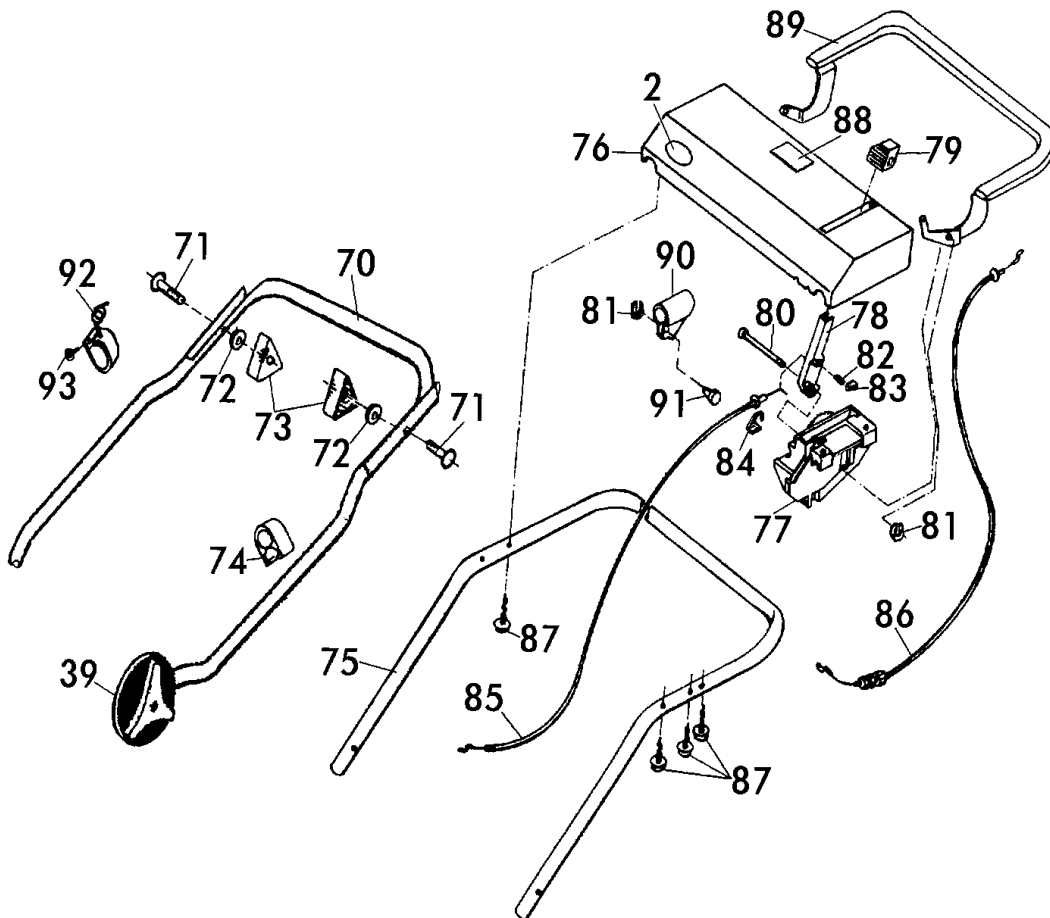

Benzinsichelmäher Heckauswurf Bezeichnung: 46 BC MulchCut Art 78670 ab Baujahr 1999 Modell: Jahr:

1/3
120

Benzin-Sichelmäher
Heckauswurf

46 BC MulchCut - Art. 78670
ab Baujahr 1999

46 BC MulchCut - Art. 78670
ab Baujahr 1999

Benzinsichelmäher Heckauswurf Bezeichnung: 46 BC MulchCut Art 78670 ab Baujahr 1999 Modell: Jahr:

3/3
120

Benzin-Sichelmäher
Heckauswurf

46 BC MulchCut - Art. 78670
ab Baujahr 1999

Brill - GARTENGERÄTE GMBH * POSTFACH 3161 * D- 58422 WITTEN

POS. REF. NO. POS.	BEST.-NR. PART-NO. NO. PIECE	BEZEICHNUNG DESCRIPTION DESIGNATION	Stck Qty. Qte.	POS. REF. NO. POS.	BEST.-NR. PART-NO. NO. PIECE	BEZEICHNUNG DESCRIPTION DESIGNATION	Stck Qty. Qte.
2	10571	BRILL-LOGO (KSTST-PLATTE)	1	81	08656	KL-SICHERUNG	2
70	10993	GEST.-UNTERTEIL, LACK.	1	82	09082	DRUCKFEDER LOSE	1
71	09191	FORMSCHRAUBE 8x47	2	83	09081	DRUCKSTÜCK LOSE	1
72	06465	SCHEIBE DIN 125-A8,4	2	84	10584	KLAMMER Z.GASZUG	1
73	08288	HOLMSPANNGRIF	2	85	10881	BOWDENZUG / GAS 46 BC	1
74	02750	KABELHALTER z.BOWDENZUG	1	86	10878	BOWDENZUG / BREMSE 46 BC	1
75-91	10877	GEST OBERTEIL 46 BC KPL	1	87	09083	PT-SCHRAUBE S-1447-K 60x25	4
75	09398	GESTÄNGEHOLM-OBERTEIL LOSE	1	88	10455	BEDIENUNGS-AUFKLEBER	1
76	09077	BEDIENPANEL, LOSE (NEUTRAL)	1	89	09985	BREMSBÜGEL KOMPL.	1
77	09078	LAGERBOCK, SCHWARZ	1	90	09106	BÜGELLAGER, SCHWARZ	1
78	09079	STELLTEIL, SCHWARZ	1	91	09982	BOLZEN, VERZ.	1
79	09080	KNAUF Z. STELLEIL	1	92	10953	UMLLENKHALTER	1
80	09096	BOLZEN, VERZ.	1	93	08722	SCHRAUBE DIN 7981-3,5x13	1

46 BC MulchCut - Art. 78670
ab Baujahr 1999