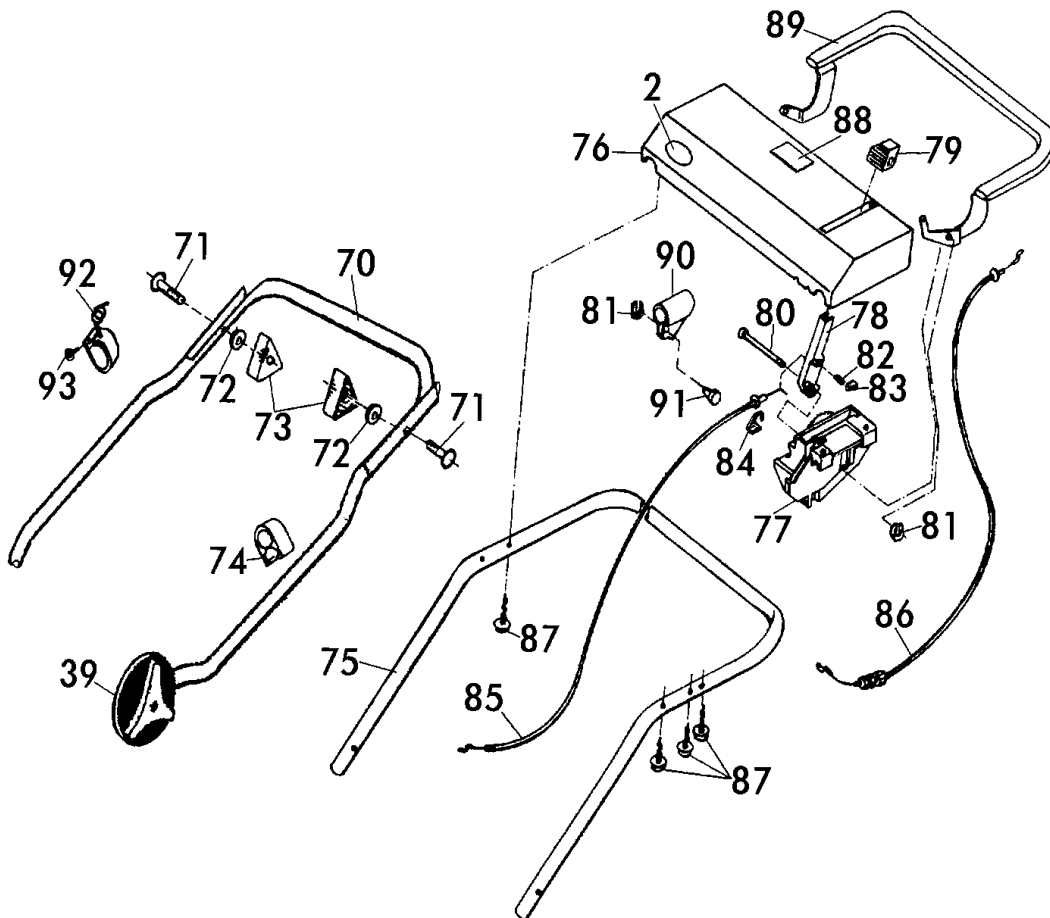

Benzinsichelmäher Heckauswurf Bezeichnung: 46 BC MulchCut Art 78670 ab Baujahr 1999 Modell: Jahr:

3/3
120

Benzin-Sichelmäher
Heckauswurf

46 BC MulchCut - Art. 78670
ab Baujahr 1999

Brill - GARTENGERÄTE GMBH * POSTFACH 3161 * D- 58422 WITTEN

POS. REF. NO. POS.	BEST.-NR. PART-NO. NO. PIECE	BEZEICHUNG DESCRIPTION DESIGNATION	Stck Qty. Qte.	POS. REF. NO. POS.	BEST.-NR. PART-NO. NO. PIECE	BEZEICHUNG DESCRIPTION DESIGNATION	Stck Qty. Qte.
2	10571	BRILL-LOGO (KSTST-PLATTE)	1	81	08656	KL-SICHERUNG	2
70	10993	GEST.-UNTERTEIL, LACK.	1	82	09082	DRUCKFEDER LOSE	1
71	09191	FORMSCHRAUBE 8x47	2	83	09081	DRUCKSTÜCK LOSE	1
72	06465	SCHEIBE DIN 125-A8,4	2	84	10584	KLAMMER Z.GASZUG	1
73	08288	HOLMSPANNGRIF	2	85	10881	BOWDENZUG / GAS 46 BC	1
74	02750	KABELHALTER z.BOWDENZUG	1	86	10878	BOWDENZUG / BREMSE 46 BC	1
75-91	10877	GEST OBERTEIL 46 BC KPL	1	87	09083	PT-SCHRAUBE S-1447-K 60x25	4
75	09398	GESTÄNGEHOLM-OBERTEIL LOSE	1	88	10455	BEDIENUNGS-AUFKLEBER	1
76	09077	BEDIENPANEL, LOSE (NEUTRAL)	1	89	09985	BREMSBÜGEL KOMPL.	1
77	09078	LAGERBOCK, SCHWARZ	1	90	09106	BÜGELLAGER, SCHWARZ	1
78	09079	STELLTEIL, SCHWARZ	1	91	09982	BOLZEN, VERZ.	1
79	09080	KNAUF Z. STELLEIL	1	92	10953	UMLENKHALTER	1
80	09096	BOLZEN, VERZ.	1	93	08722	SCHRAUBE DIN 7981-3,5x13	1

46 BC MulchCut - Art. 78670
ab Baujahr 1999