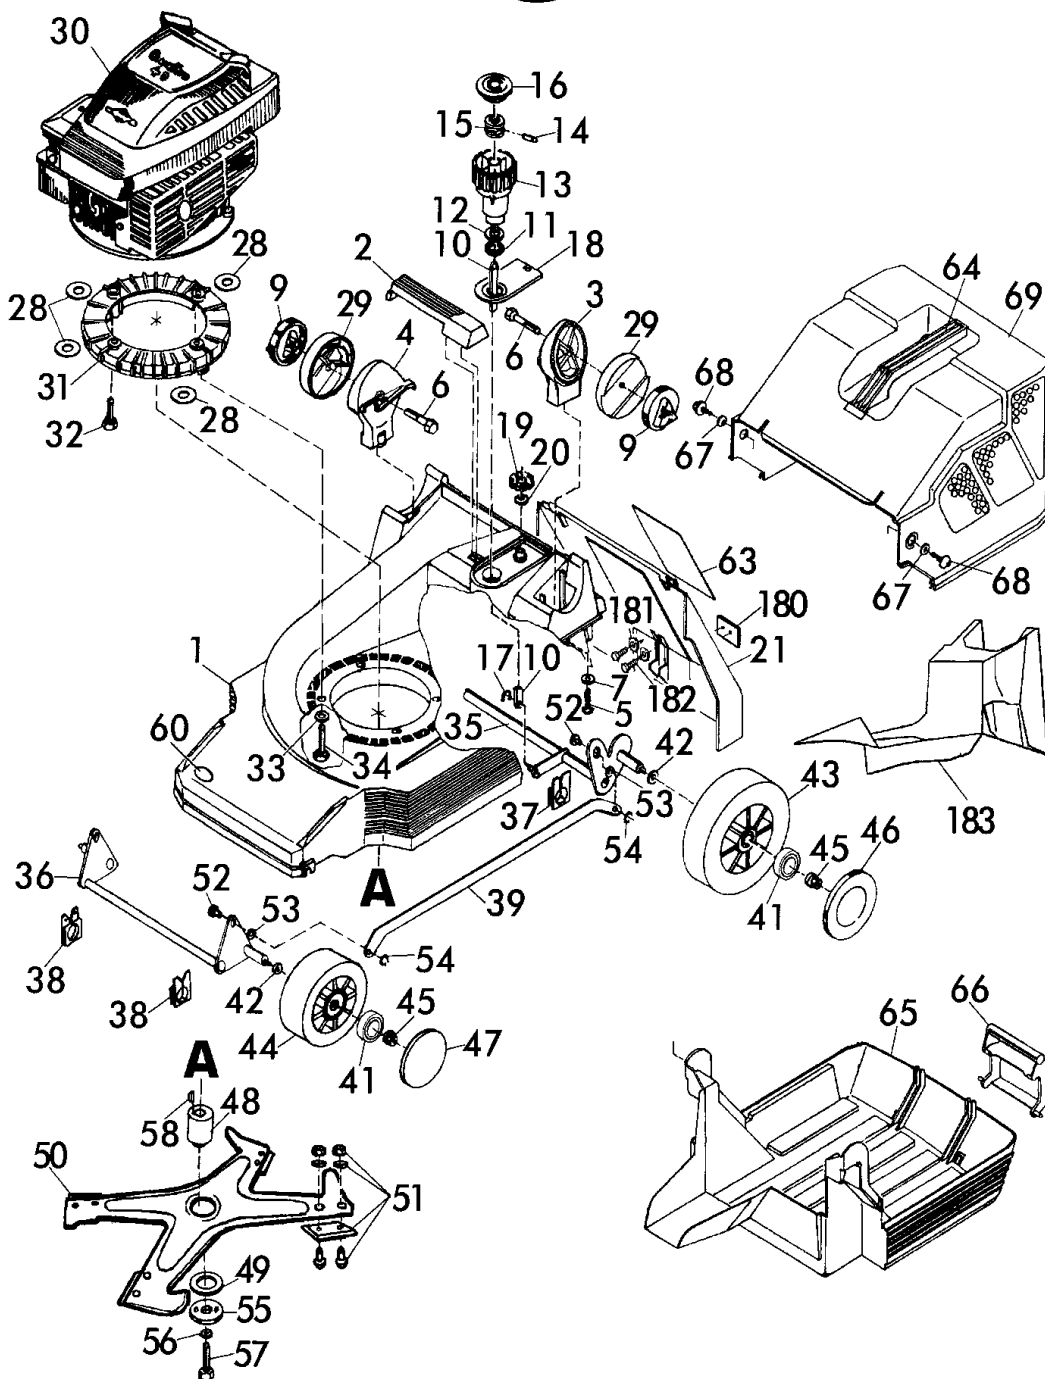

Benzinsichelmäher Heckauswurf Bezeichnung: 46 BC MulchCut Art 78670 ab Baujahr 1999 Modell: Jahr:

1/3
120

Benzin-Sichelmäher
Heckauswurf

46 BC MulchCut - Art. 78670
ab Baujahr 1999

46 BC MulchCut - Art. 78670
ab Baujahr 1999

Benzinsichelmäher Heckauswurf Bezeichnung: 46 BC MulchCut Art 78670 ab Baujahr 1999 Modell: Jahr:

3/3
120

Benzin-Sichelmäher
Heckauswurf

46 BC MulchCut - Art. 78670
ab Baujahr 1999

Brill - GARTENGERÄTE GMBH * POSTFACH 3161 * D- 58422 WITTEN

POS. REF. NO. POS.	BEST.-NR. PART-NO. NO. PIECE	BEZEICHNUNG DESCRIPTION DESIGNATION	Stck Qty. Qte.	POS. REF. NO. POS.	BEST.-NR. PART-NO. NO. PIECE	BEZEICHNUNG DESCRIPTION DESIGNATION	Stck Qty. Qte.
2	10571	BRILL-LOGO (KSTST-PLATTE)	1	81	08656	KL-SICHERUNG	2
70	10993	GEST.-UNTERTEIL, LACK.	1	82	09082	DRUCKFEDER LOSE	1
71	09191	FORMSCHRAUBE 8x47	2	83	09081	DRUCKSTÜCK LOSE	1
72	06465	SCHEIBE DIN 125-A8,4	2	84	10584	KLAMMER Z.GASZUG	1
73	08288	HOLMSPANNGRIF	2	85	10881	BOWDENZUG / GAS 46 BC	1
74	02750	KABELHALTER z.BOWDENZUG	1	86	10878	BOWDENZUG / BREMSE 46 BC	1
75-91	10877	GEST OBERTEIL 46 BC KPL	1	87	09083	PT-SCHRAUBE S-1447-K 60x25	4
75	09398	GESTÄNGEHOLM-OBERTEIL LOSE	1	88	10455	BEDIENUNGS-AUFKLEBER	1
76	09077	BEDIENPANEL, LOSE (NEUTRAL)	1	89	09985	BREMSBÜGEL KOMPL.	1
77	09078	LAGERBOCK, SCHWARZ	1	90	09106	BÜGELLAGER, SCHWARZ	1
78	09079	STELLTEIL, SCHWARZ	1	91	09982	BOLZEN, VERZ.	1
79	09080	KNAUF Z. STELLEIL	1	92	10953	UMLLENKHALTER	1
80	09096	BOLZEN, VERZ.	1	93	08722	SCHRAUBE DIN 7981-3,5x13	1

46 BC MulchCut - Art. 78670
ab Baujahr 1999