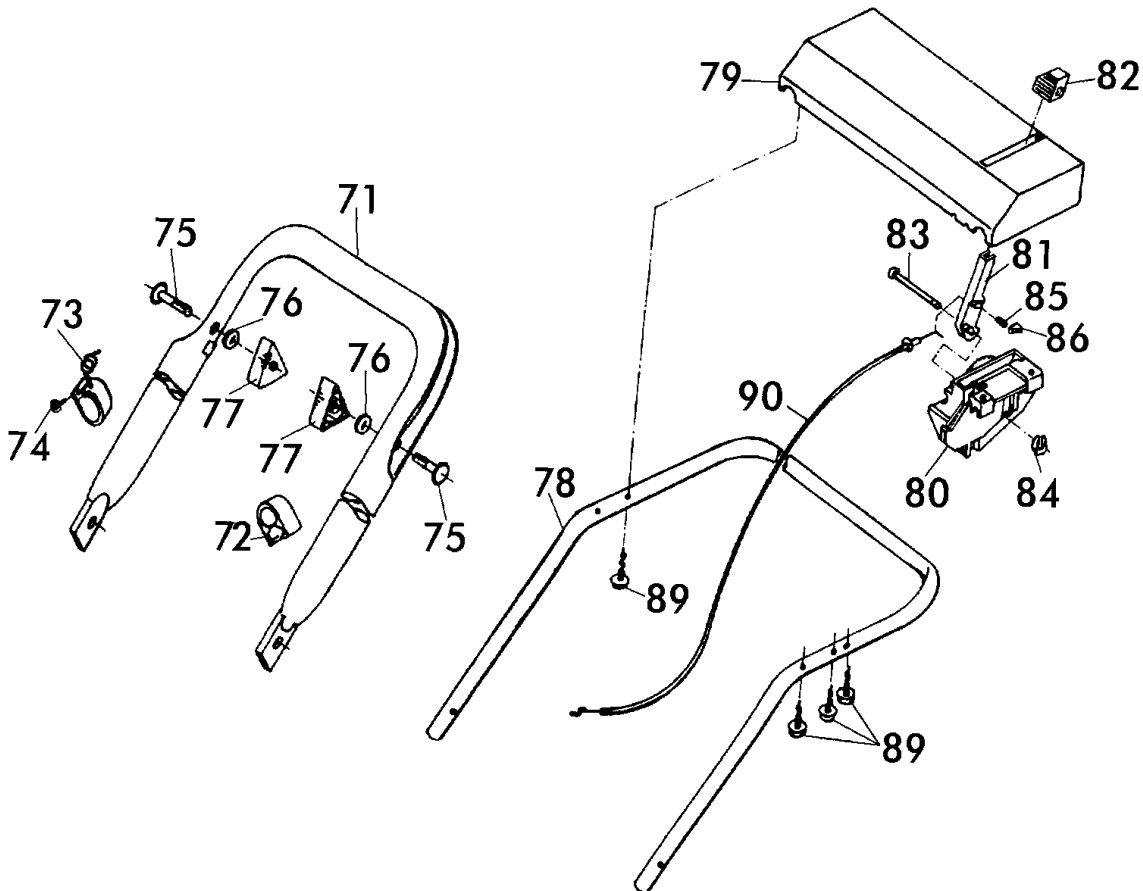

Benzinsichelmäher Heckauswurf Bezeichnung: 46 BK OHV Art 78650 ab Baujahr 1990 Modell: Jahr:

1/3
120

Benzin-Sichelmäher
Heckauswurf

46 BK OHV - Art.78650
ab Baujahr 1990

46 BK OHV - Art.78650
ab Baujahr 1990

Benzinsichelmäher Heckauswurf Bezeichnung: 46 BK OHV Art 78650 ab Baujahr 1990 Modell: Jahr:

3/3
120

Benzin-Sichelmäher
Heckauswurf

46 BK OHV - Art.78650
ab Baujahr 1990

Brill - GARTENGERÄTE GMBH * POSTFACH 3161 * D- 58422 WITTEN

POS. REF.NO. POS.	BEST.-NR. PART-NO. NO.PIECE	BEZEICHNUNG DESCRIPTION DESIGNATION	Stck Qty. Qte.	POS. REF.NO. POS.	BEST.-NR. PART-NO. NO.PIECE	BEZEICHNUNG DESCRIPTION DESIGNATION	Stck Qty. Qte.
71	09117	GEST.-UNTERTEIL, LACK.	1	80	09078	LAGERBOCK, SCHWARZ	1
72	02750	KABELHALTER z.BOWDENZUG	1	81	09079	STELLTEIL,SCHWARZ	1
73	08775	UMLENKHALTER KPL. 42BK-46BA	1	82	09080	KNAUF Z.STELLTEIL	1
74	08722	SCHRAUBE DIN 7981-3,5x13	1	83	09096	BOLZEN, VERZ.	1
75	09191	FORMSCHRAUBE 8x47	2	84	08656	KL-SICHERUNG	1
76	06465	SCHEIBE DIN 125-A8,4	2	85	09082	DRUCKFEDER LOSE	1
77	08288	HOLMSpanNGRIFF	2	86	09081	DRUCKSTÜCK LOSE	1
78-90	09723	GEST.OBERTEIL 46BK OHV KPL.	1	89	09083	PT-SCHRAUBE S-1447-K 60x25	4
78	09398	GESTÄNGEHOLM-OBERTEIL LOSE	1	90	09719	BOWDENZUG / GAS 46 OHV	1
79	09077	BEDIENPANEL,LOSE (NEUTRAL)	1				

46 BK OHV - Art.78650
ab Baujahr 1990