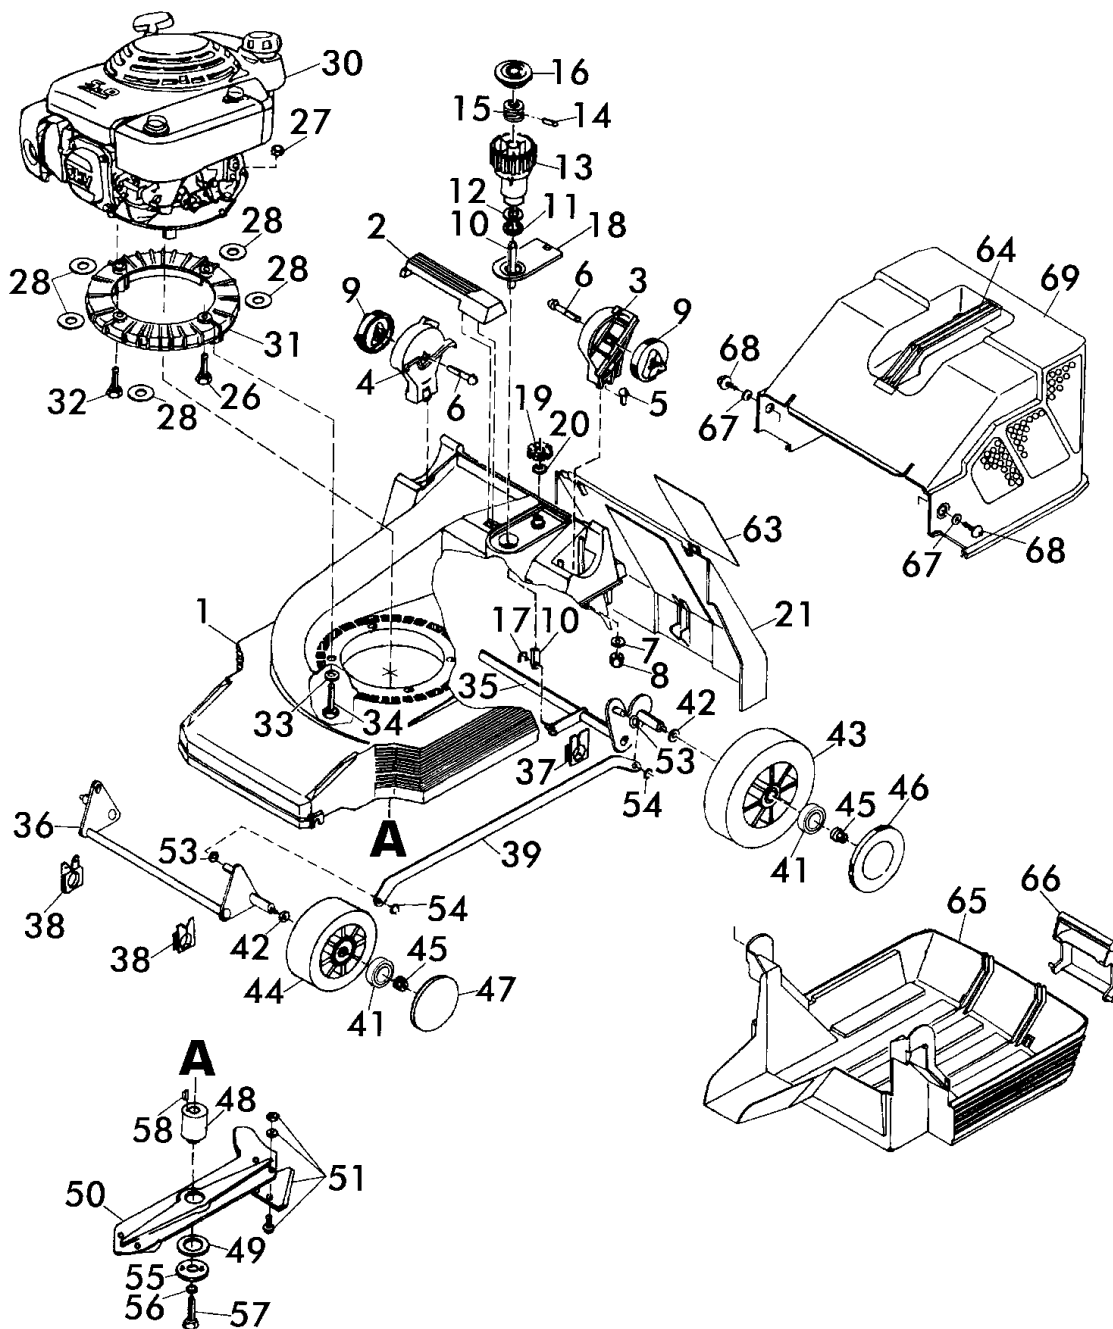

Benzinsichelmäher Heckauswurf Bezeichnung: 46 BK OHV Art 78650 ab Baujahr 1990 Modell: Jahr:

1/3
120

Benzin-Sichelmäher
Heckauswurf

46 BK OHV - Art.78650
ab Baujahr 1990

46 BK OHV - Art.78650
ab Baujahr 1990

Benzinsichelmäher Heckauswurf Bezeichnung: 46 BK OHV Art 78650 ab Baujahr 1990 Modell: Jahr:

3/3
120

Benzin-Sichelmäher
Heckauswurf

46 BK OHV - Art.78650
ab Baujahr 1990

Brill - GARTENGERÄTE GMBH * POSTFACH 3161 * D- 58422 WITTEN

POS. REF.NO. POS.	BEST.-NR. PART-NO. NO.PIECE	BEZEICHNUNG DESCRIPTION DESIGNATION	Stck Qty. Qte.	POS. REF.NO. POS.	BEST.-NR. PART-NO. NO.PIECE	BEZEICHNUNG DESCRIPTION DESIGNATION	Stck Qty. Qte.
71	09117	GEST.-UNTERTEIL, LACK.	1	80	09078	LAGERBOCK, SCHWARZ	1
72	02750	KABELHALTER z.BOWDENZUG	1	81	09079	STELLTEIL,SCHWARZ	1
73	08775	UMLENKHALTER KPL. 42BK-46BA	1	82	09080	KNAUF Z.STELLTEIL	1
74	08722	SCHRAUBE DIN 7981-3,5x13	1	83	09096	BOLZEN, VERZ.	1
75	09191	FORMSCHRAUBE 8x47	2	84	08656	KL-SICHERUNG	1
76	06465	SCHEIBE DIN 125-A8,4	2	85	09082	DRUCKFEDER LOSE	1
77	08288	HOLMSpanNGRIFF	2	86	09081	DRUCKSTÜCK LOSE	1
78-90	09723	GEST.OBERTEIL 46BK OHV KPL.	1	89	09083	PT-SCHRAUBE S-1447-K 60x25	4
78	09398	GESTÄNGEHOLM-OBERTEIL LOSE	1	90	09719	BOWDENZUG / GAS 46 OHV	1
79	09077	BEDIENPANEL,LOSE (NEUTRAL)	1				

46 BK OHV - Art.78650
ab Baujahr 1990