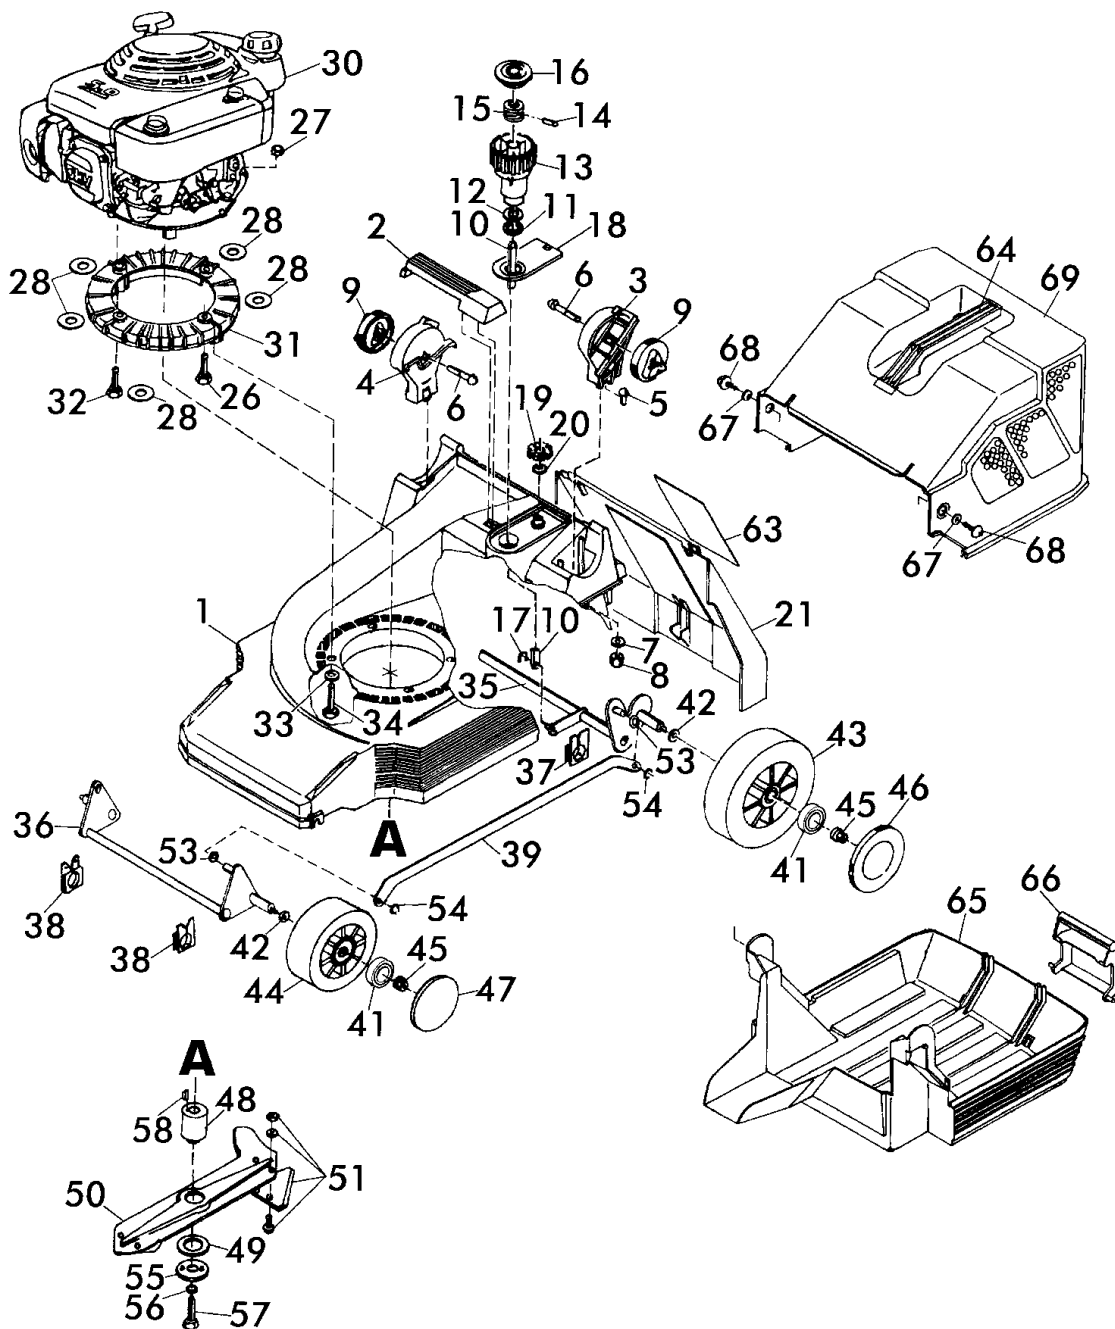

Benzinsichelmäher Heckauswurf Bezeichnung: 46 BK OHV Art 78650 ab Baujahr 1990 Modell: Jahr:

1/3
120

Benzin-Sichelmäher
Heckauswurf

46 BK OHV - Art.78650
ab Baujahr 1990

46 BK OHV - Art.78650
ab Baujahr 1990

Benzinsichelmäher Heckauswurf Bezeichnung: 46 BK OHV Art 78650 ab Baujahr 1990 Modell: Jahr:

3/3
120

Benzin-Sichelmäher
Heckauswurf

46 BK OHV - Art.78650
ab Baujahr 1990

Brill - GARTENGERÄTE GMBH * POSTFACH 3161 * D- 58422 WITTEN

POS. REF.NO. POS.	BEST.-NR. PART-NO. NO.PIECE	BEZEICHNUNG DESCRIPTION DESIGNATION	Stck Qty. Qte.	POS. REF.NO. POS.	BEST.-NR. PART-NO. NO.PIECE	BEZEICHNUNG DESCRIPTION DESIGNATION	Stck Qty. Qte.
71	09117	GEST.-UNTERTEIL, LACK.	1	80	09078	LAGERBOCK, SCHWARZ	1
72	02750	KABELHALTER z.BOWDENZUG	1	81	09079	STELLTEIL,SCHWARZ	1
73	08775	UMLENKHALTER KPL. 42BK-46BA	1	82	09080	KNAUF Z.STELLTEIL	1
74	08722	SCHRAUBE DIN 7981-3,5x13	1	83	09096	BOLZEN, VERZ.	1
75	09191	FORMSCHRAUBE 8x47	2	84	08656	KL-SICHERUNG	1
76	06465	SCHEIBE DIN 125-A8,4	2	85	09082	DRUCKFEDER LOSE	1
77	08288	HOLMSpanNGRIFF	2	86	09081	DRUCKSTÜCK LOSE	1
78-90	09723	GEST.OBERTEIL 46BK OHV KPL.	1	89	09083	PT-SCHRAUBE S-1447-K 60x25	4
78	09398	GESTÄNGEHOLM-OBERTEIL LOSE	1	90	09719	BOWDENZUG / GAS 46 OHV	1
79	09077	BEDIENPANEL,LOSE (NEUTRAL)	1				

46 BK OHV - Art.78650
ab Baujahr 1990