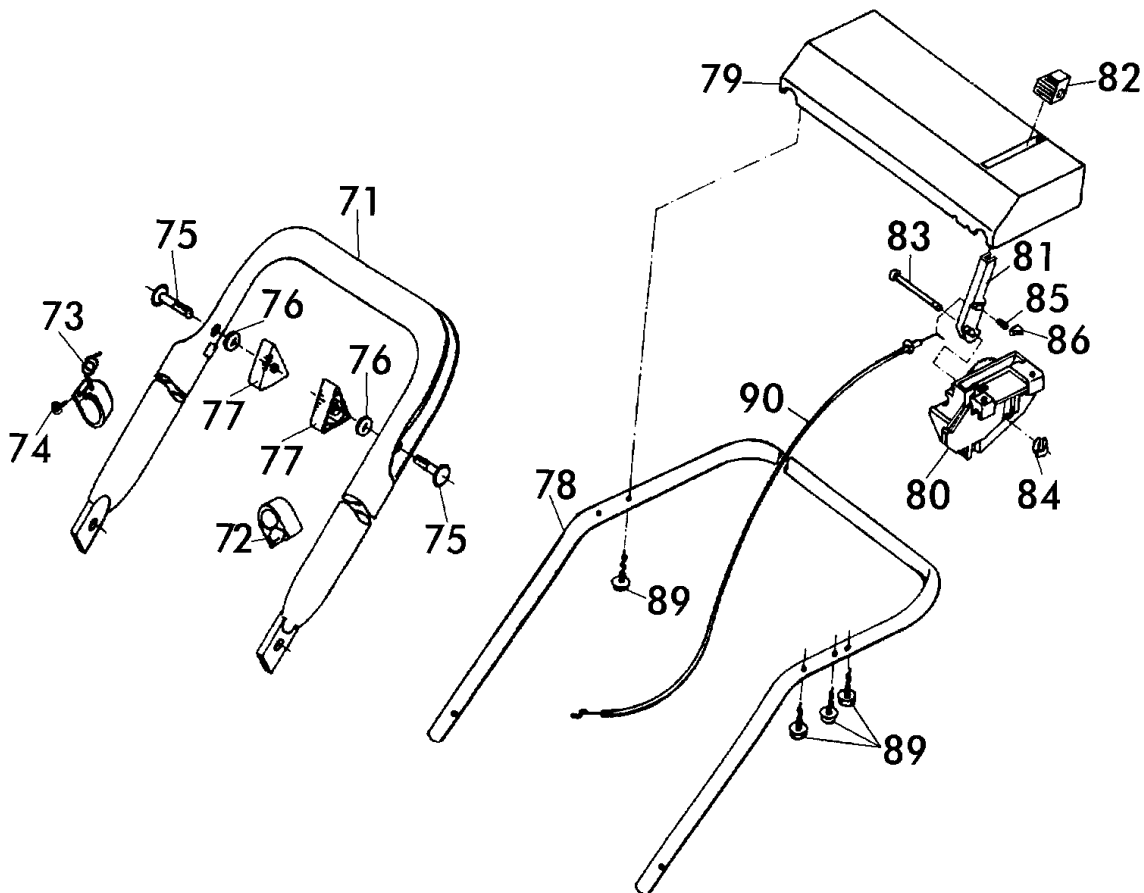

Benzinsichelmäher Heckauswurf Bezeichnung: 46 BK OHV Art 78650 ab Baujahr 1990 Modell: Jahr:

1/3
120

Benzin-Sichelmäher
Heckauswurf

46 BK OHV - Art.78650
ab Baujahr 1990

46 BK OHV - Art.78650
ab Baujahr 1990

Benzinsichelmäher Heckauswurf Bezeichnung: 46 BK OHV Art 78650 ab Baujahr 1990 Modell: Jahr:

3/3
120

Benzin-Sichelmäher
Heckauswurf

46 BK OHV - Art.78650
ab Baujahr 1990

Brill - GARTENGERÄTE GMBH * POSTFACH 3161 * D- 58422 WITTEN

POS. REF.NO. POS.	BEST.-NR. PART-NO. NO.PIECE	BEZEICHNUNG DESCRIPTION DESIGNATION	Stck Qty. Qte.	POS. REF.NO. POS.	BEST.-NR. PART-NO. NO.PIECE	BEZEICHNUNG DESCRIPTION DESIGNATION	Stck Qty. Qte.
71	09117	GEST.-UNTERTEIL, LACK.	1	80	09078	LAGERBOCK, SCHWARZ	1
72	02750	KABELHALTER z.BOWDENZUG	1	81	09079	STELLTEIL,SCHWARZ	1
73	08775	UMLENKHALTER KPL. 42BK-46BA	1	82	09080	KNAUF Z.STELLTEIL	1
74	08722	SCHRAUBE DIN 7981-3,5x13	1	83	09096	BOLZEN, VERZ.	1
75	09191	FORMSCHRAUBE 8x47	2	84	08656	KL-SICHERUNG	1
76	06465	SCHEIBE DIN 125-A8,4	2	85	09082	DRUCKFEDER LOSE	1
77	08288	HOLMSpanNGRIFF	2	86	09081	DRUCKSTÜCK LOSE	1
78-90	09723	GEST.OBERTEIL 46BK OHV KPL.	1	89	09083	PT-SCHRAUBE S-1447-K 60x25	4
78	09398	GESTÄNGEHOLM-OBERTEIL LOSE	1	90	09719	BOWDENZUG / GAS 46 OHV	1
79	09077	BEDIENPANEL,LOSE (NEUTRAL)	1				

46 BK OHV - Art.78650
ab Baujahr 1990