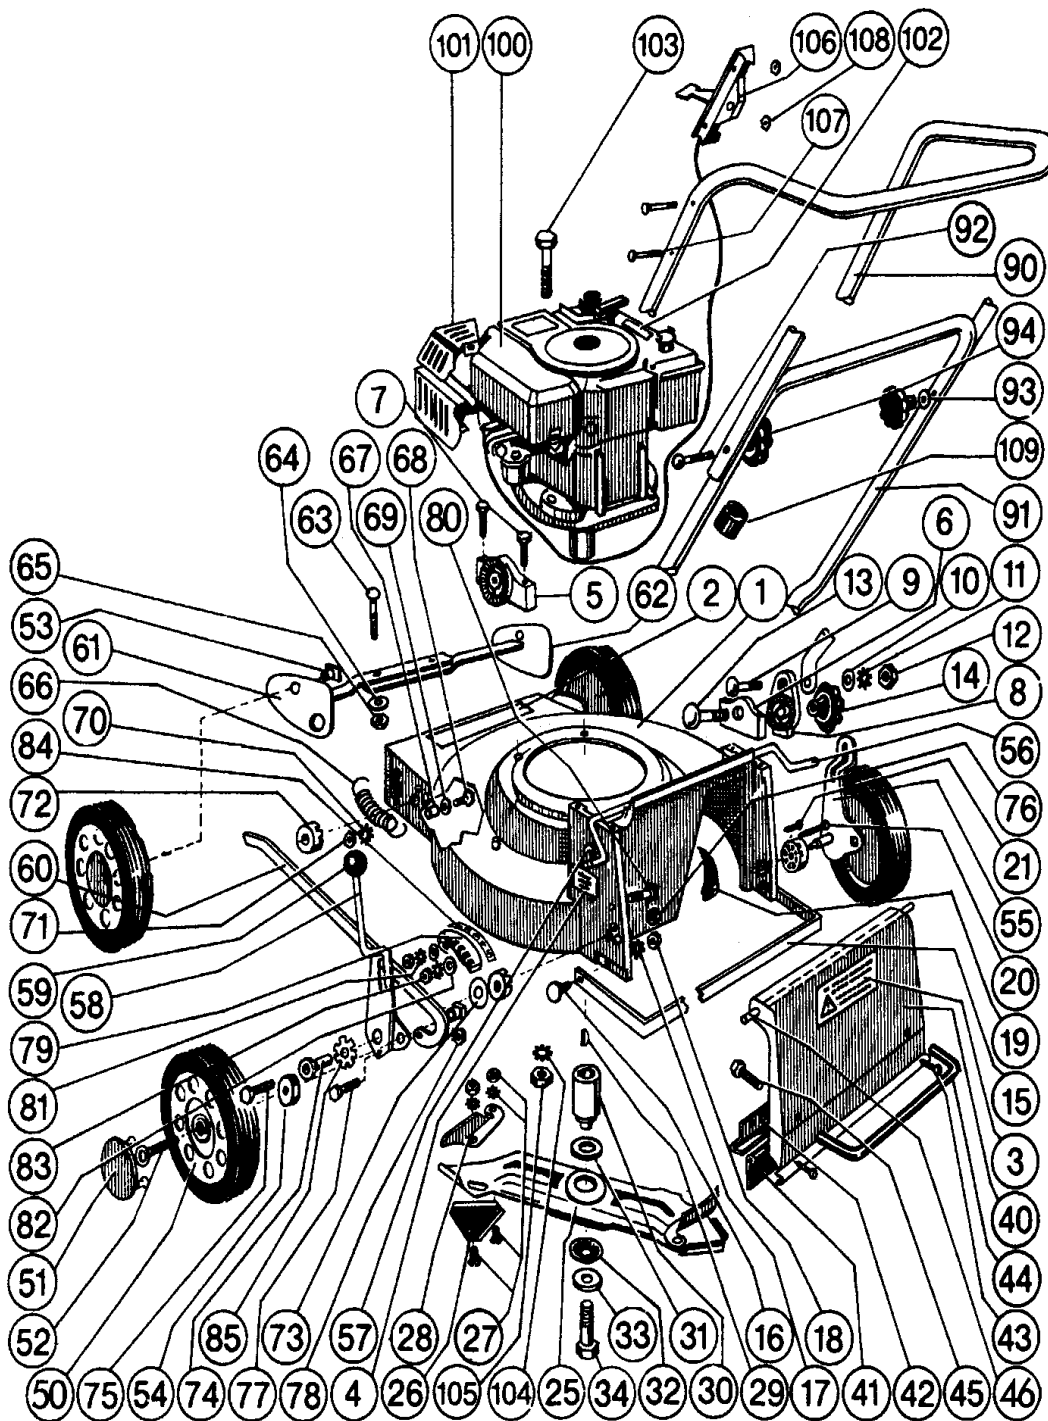

Benzinsichelmäher Heckauswurf Bezeichnung: Roto Prinz 40 Typ 1012 + 71012 Modell: Jahr:

1/2  
060

BENZIN-SICHELMÄHER

ROTO - PRINZ 40  
TYP 1012 + 71012

ROTO - PRINZ 40  
TYP 1012 + 71012