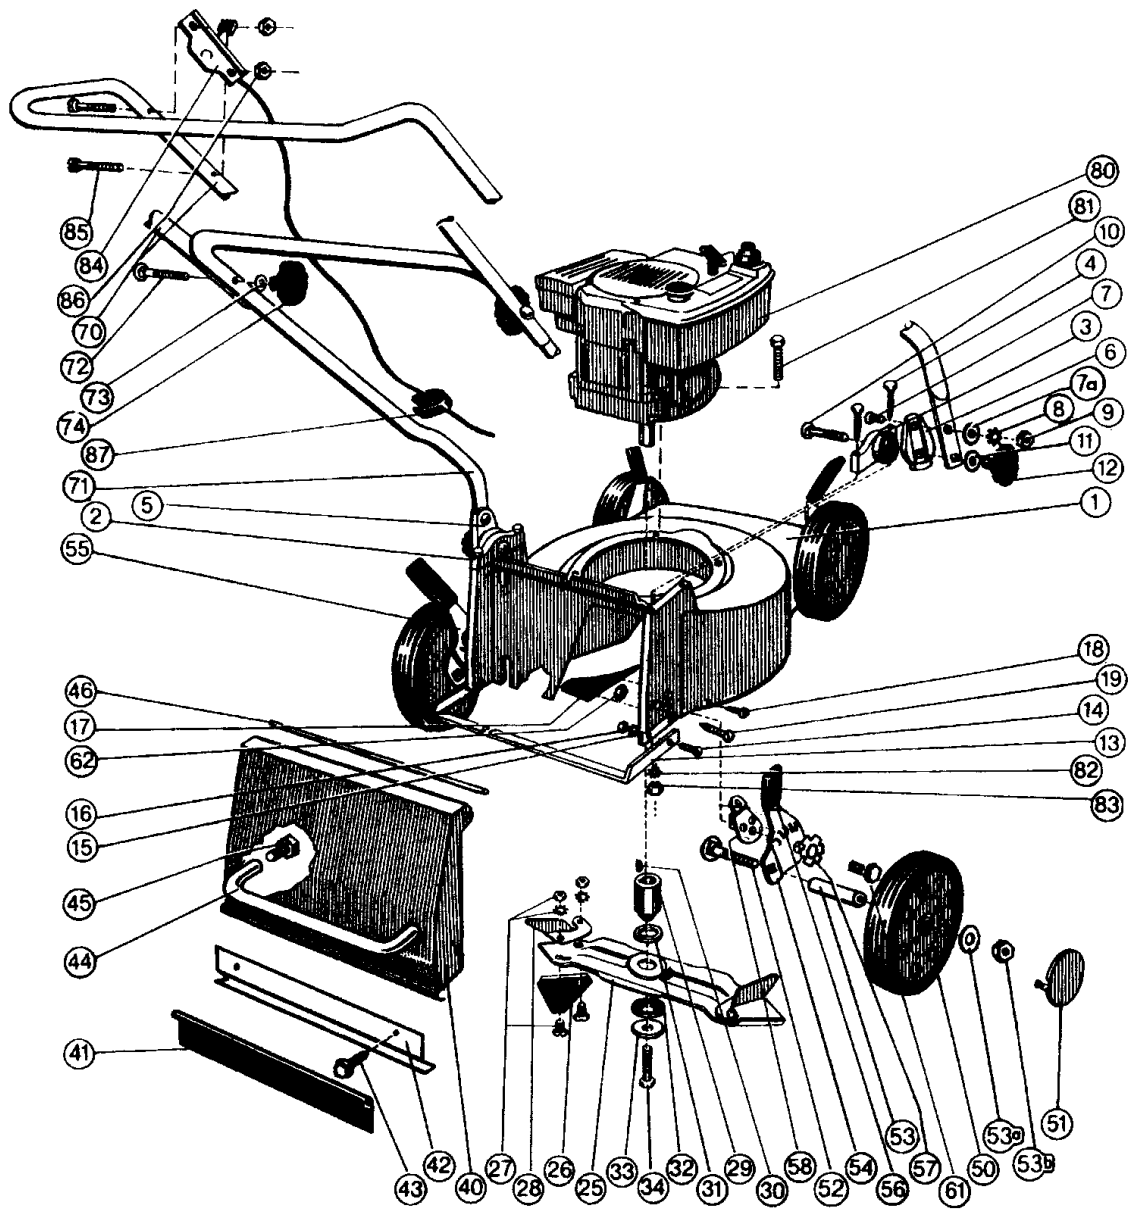

Benzinsichelmäher Heckauswurf Bezeichnung: Roto Prinz 40N Typ 1102 Modell: Jahr:

1/2
120

Benzin-Sichelmäher
Heckauswurf

Roto - **PRINZ 40 N**
Typ **1102**

Roto - **PRINZ 40 N**
Typ **1102**

Benzinsichelmäher Heckauswurf Bezeichnung: Roto Prinz 40N Typ 1102 Modell: Jahr: