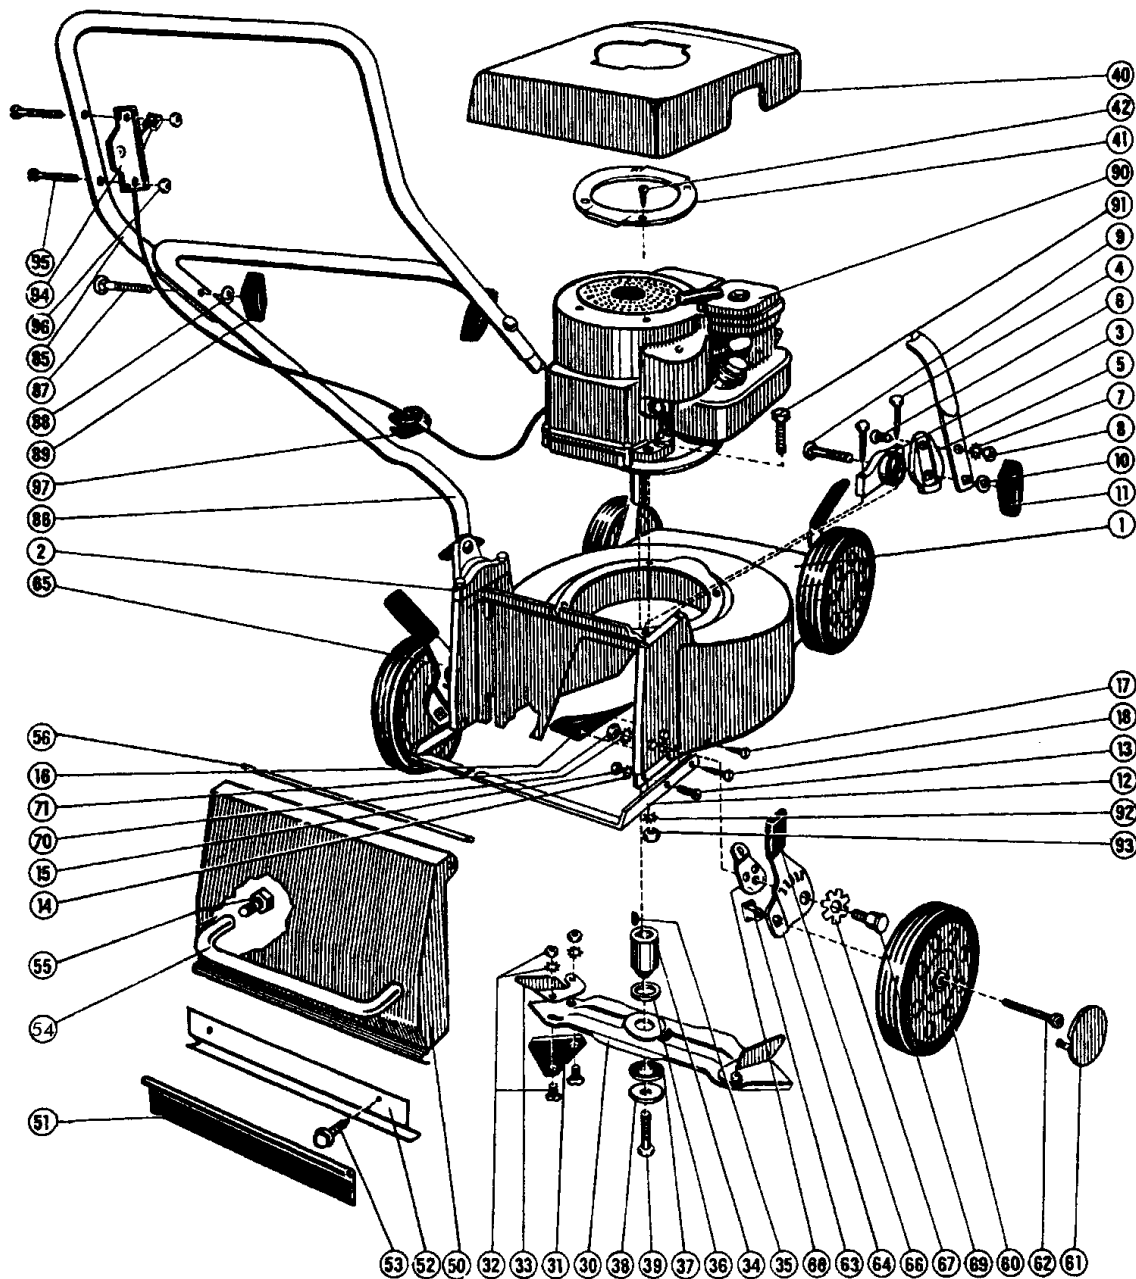

Benzinsichelmäher Heckauswurf Bezeichnung: Roto Prinz H4 TB 40 Typ 0047 Modell: Jahr:

1/2
120

Benzin-Sichelmäher
Heckauswurf

Roto - PRINZ H 4 TB 40
Typ 0047

Roto - PRINZ H 4 TB 40
Typ 0047