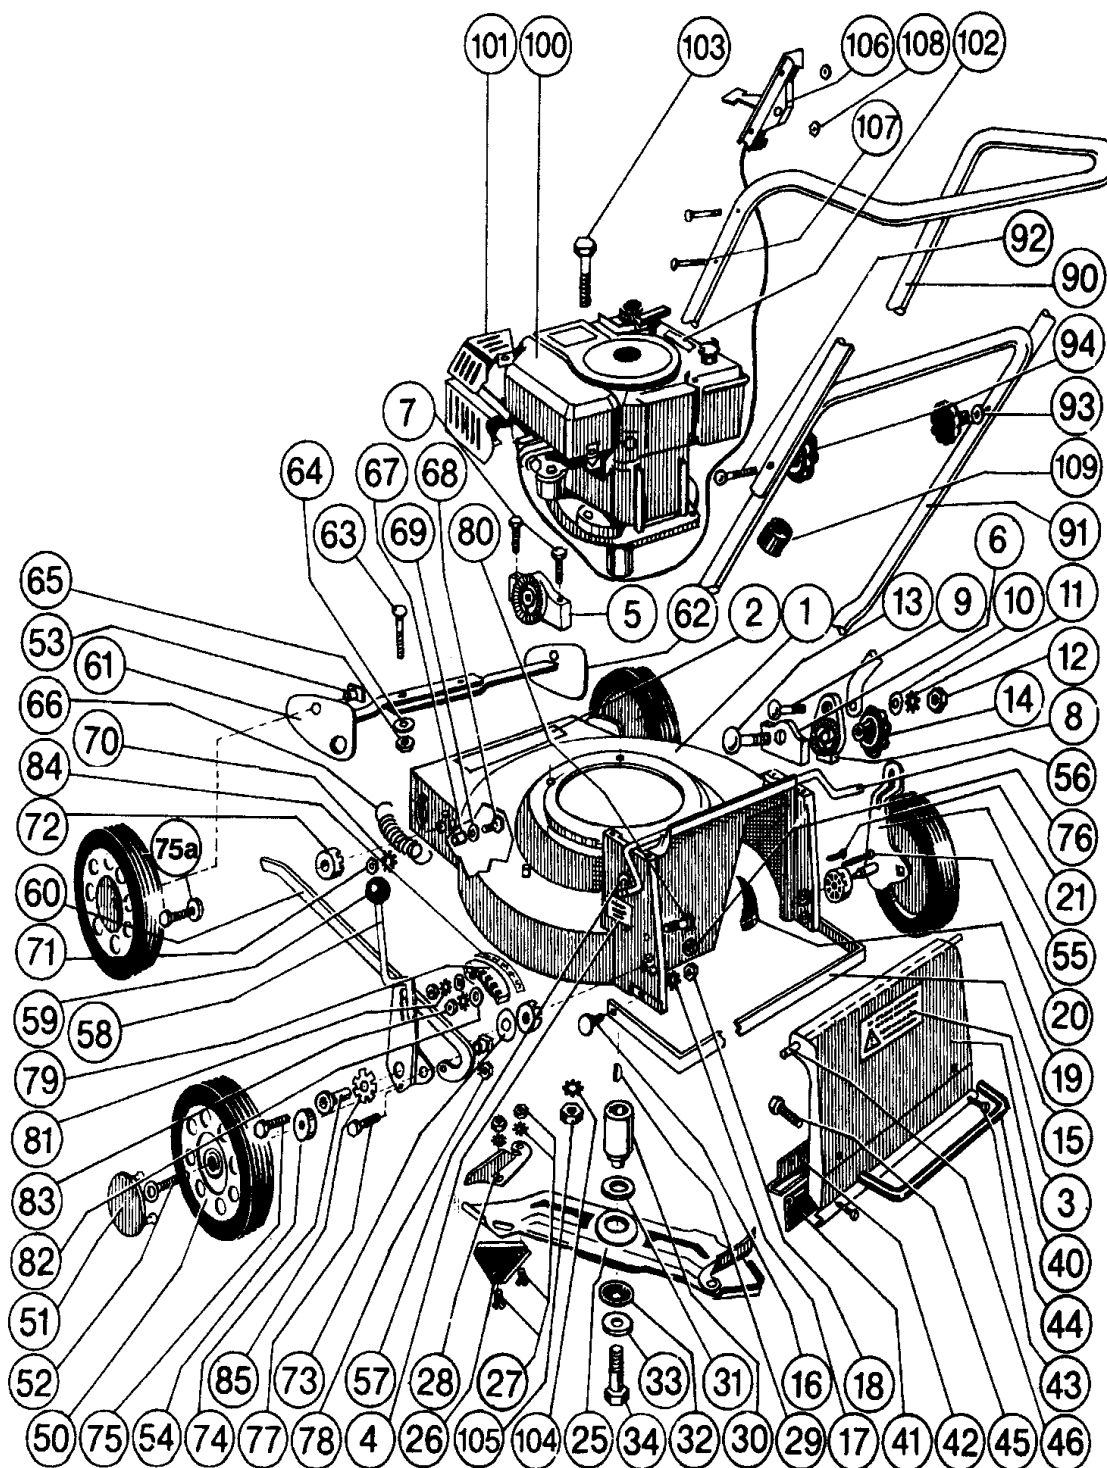

Benzinsichelmäher Heckauswurf Bezeichnung: Roto King 46 Typ 1022 + 71022 Modell: Jahr:

1/2
060

BENZIN-SICHELMÄHER

ROTO - KING 46
TYP 1022 & 71022

ROTO - KING 46
TYP 1022 & 71022

Benzinsichelmäher Heckauswurf Bezeichnung: Roto King 46 Typ 1022 + 71022 Modell: Jahr:

MOTORTEILE ZU DIESEM GERÄT BEFINDEN SICH UNTER:

ROTO - PRINZ 40 TYP 1012 / 71012

ROTO - KING 46
TYP 1022 & 71022