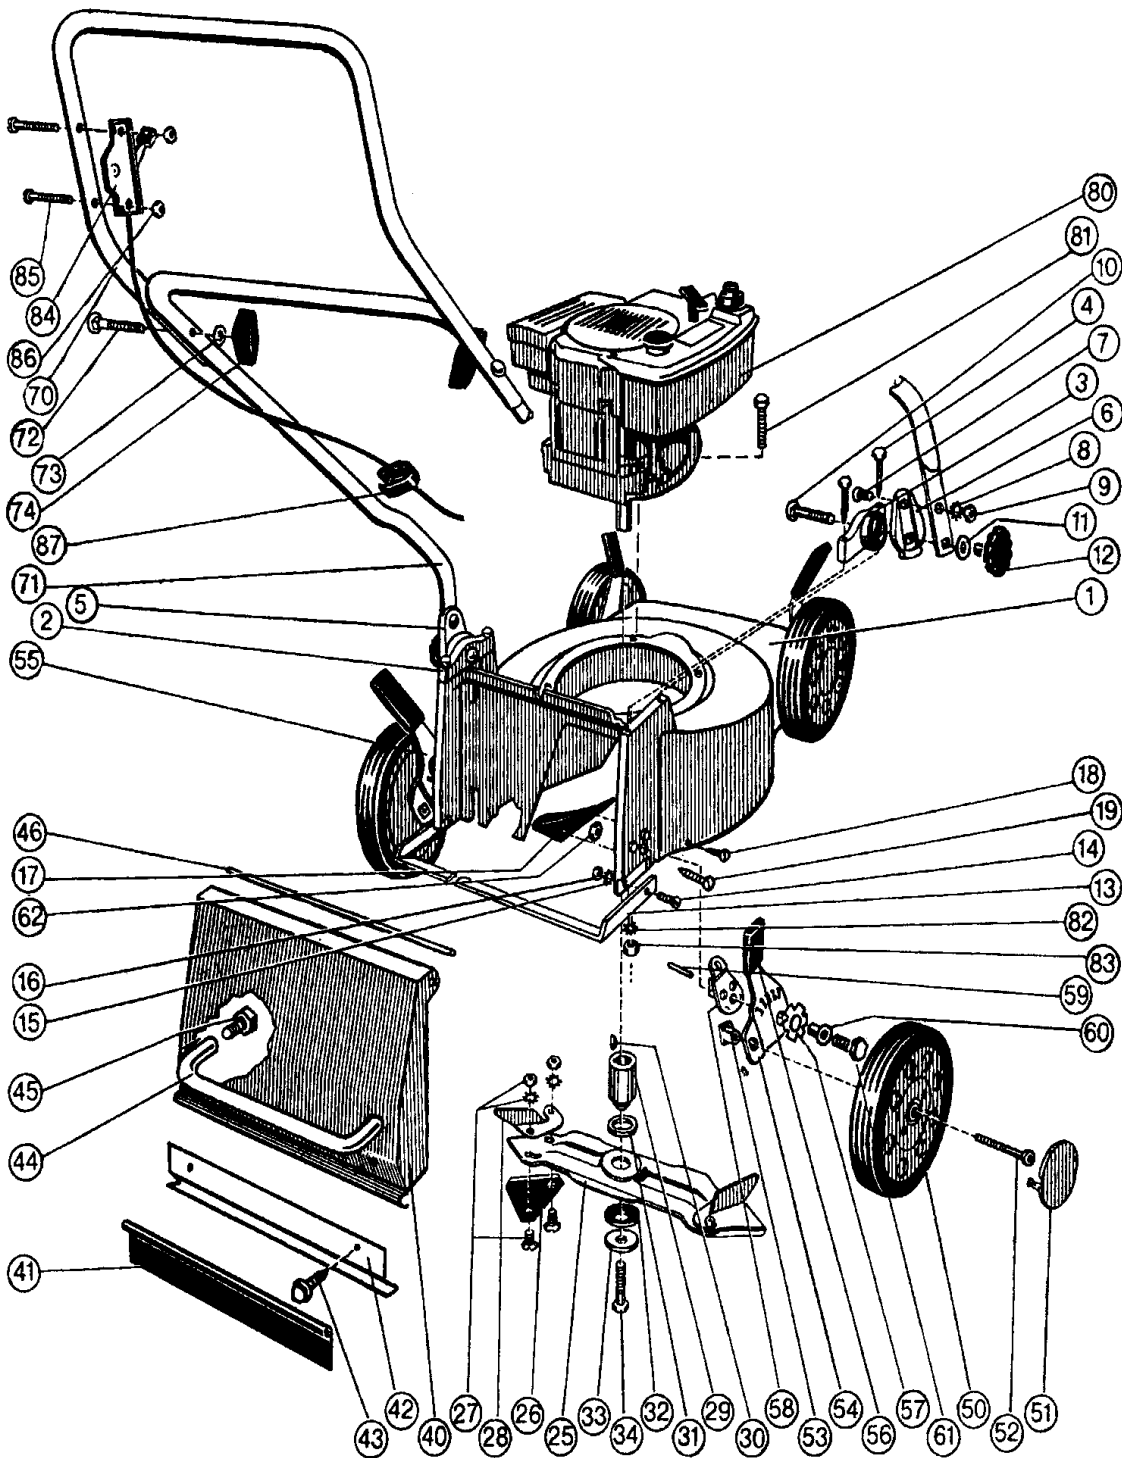

Benzinsichelmäher Heckauswurf Bezeichnung: Roto King 46 N Typ 1122 Modell: Jahr:

1/2
120

Benzin-Sichelmäher
Heckauswurf

Roto - KING 46 N
Typ 1122

Roto - KING 46 N
Typ 1122

Benzinsichelmäher Heckauswurf Bezeichnung: Roto King 46 N Typ 1122 Modell: Jahr: