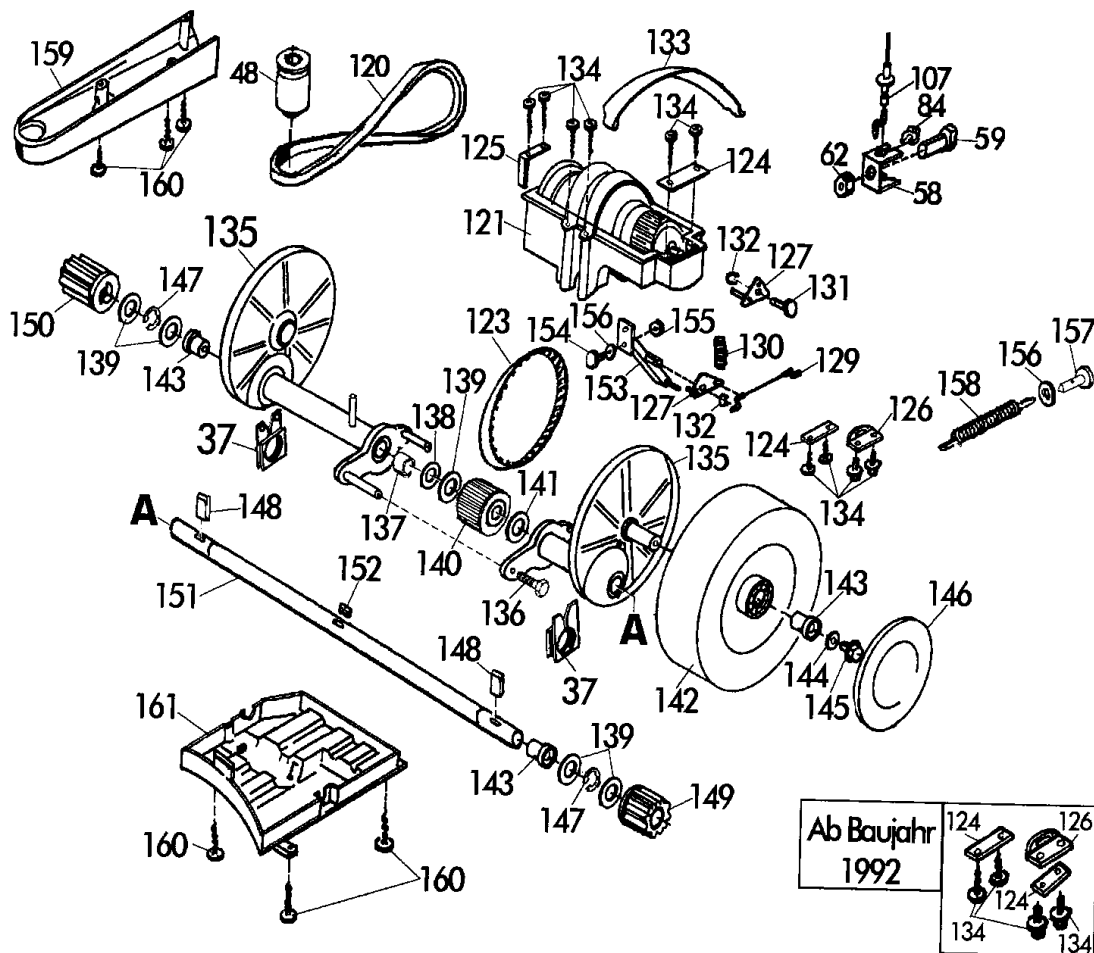

Benzinsichelmäher Heckauswurf mit Antrieb Bezeichnung: 46 BKR V12 Vario Art 78640 Modell: Jahr:

1/4  
036/011

Benzin-Sichelmäher  
Heckauswurf & Radantrieb

46 BKR V12 Vario  
Art. 78640

46 BKR V12 Vario  
Art. 78640

Benzinsichelmäher Heckauswurf mit Antrieb Bezeichnung: 46 BKR V12 Vario Art 78640 Modell: Jahr:

2/4  
036/011

Benzin-Sichelmäher  
Heckauswurf & Radantrieb

46 BKR V12 Vario  
Art. 78640

**Brill - GARTENGERÄTE GMBH \* POSTFACH 3161 \* D- 58422 WITTEN**

46 BKR V12 Vario  
Art. 78640

Benzinsichelmäher Heckauswurf mit Antrieb Bezeichnung: 46 BKR V12 Vario Art 78640 Modell: Jahr:

3/5  
036/011

Benzin-Sichelmäher  
Heckauswurf & Radantrieb

**46 BKR V12 Vario**  
Art. 78640

**46 BKR V12 Vario**  
Art. 78640

Benzinsichelmäher Heckauswurf mit Antrieb Bezeichnung: 46 BKR V12 Vario Art 78640 Modell: Jahr:

4/5  
036/011

Benzin-Sichelmäher  
Heckauswurf & Radantrieb

**46 BKR V12 Vario**  
Art. 78640