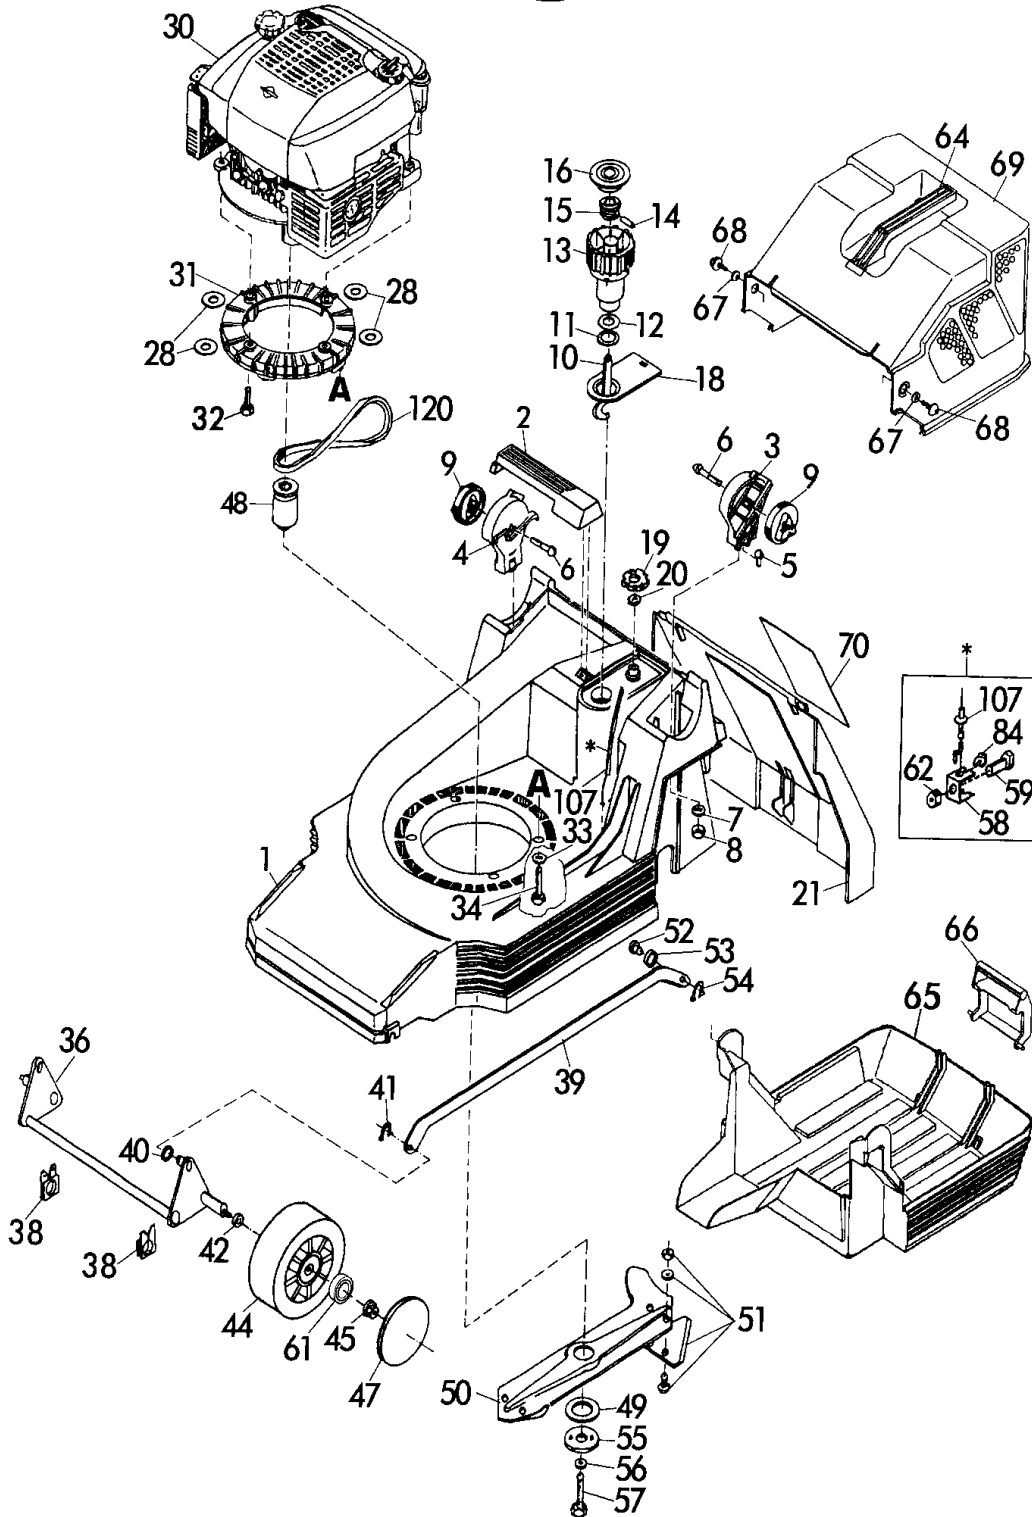

Benzinsichelmäher Heckauswurf mit Antrieb Bezeichnung: 46 BKR V12 Vario Art 78640 Modell: Jahr:

1/4  
036/011

Benzin-Sichelmäher  
Heckauswurf & Radantrieb

46 BKR V12 Vario  
Art. 78640

46 BKR V12 Vario  
Art. 78640

Benzinsichelmäher Heckauswurf mit Antrieb Bezeichnung: 46 BKR V12 Vario Art 78640 Modell: Jahr:

2/4  
036/011

Benzin-Sichelmäher  
Heckauswurf & Radantrieb

46 BKR V12 Vario  
Art. 78640

**Brill - GARTENGERÄTE GMBH \* POSTFACH 3161 \* D- 58422 WITTEN**

46 BKR V12 Vario  
Art. 78640

Benzinsichelmäher Heckauswurf mit Antrieb Bezeichnung: 46 BKR V12 Vario Art 78640 Modell: Jahr:

3/5  
036/011

Benzin-Sichelmäher  
Heckauswurf & Radantrieb

**46 BKR V12 Vario**  
Art. 78640