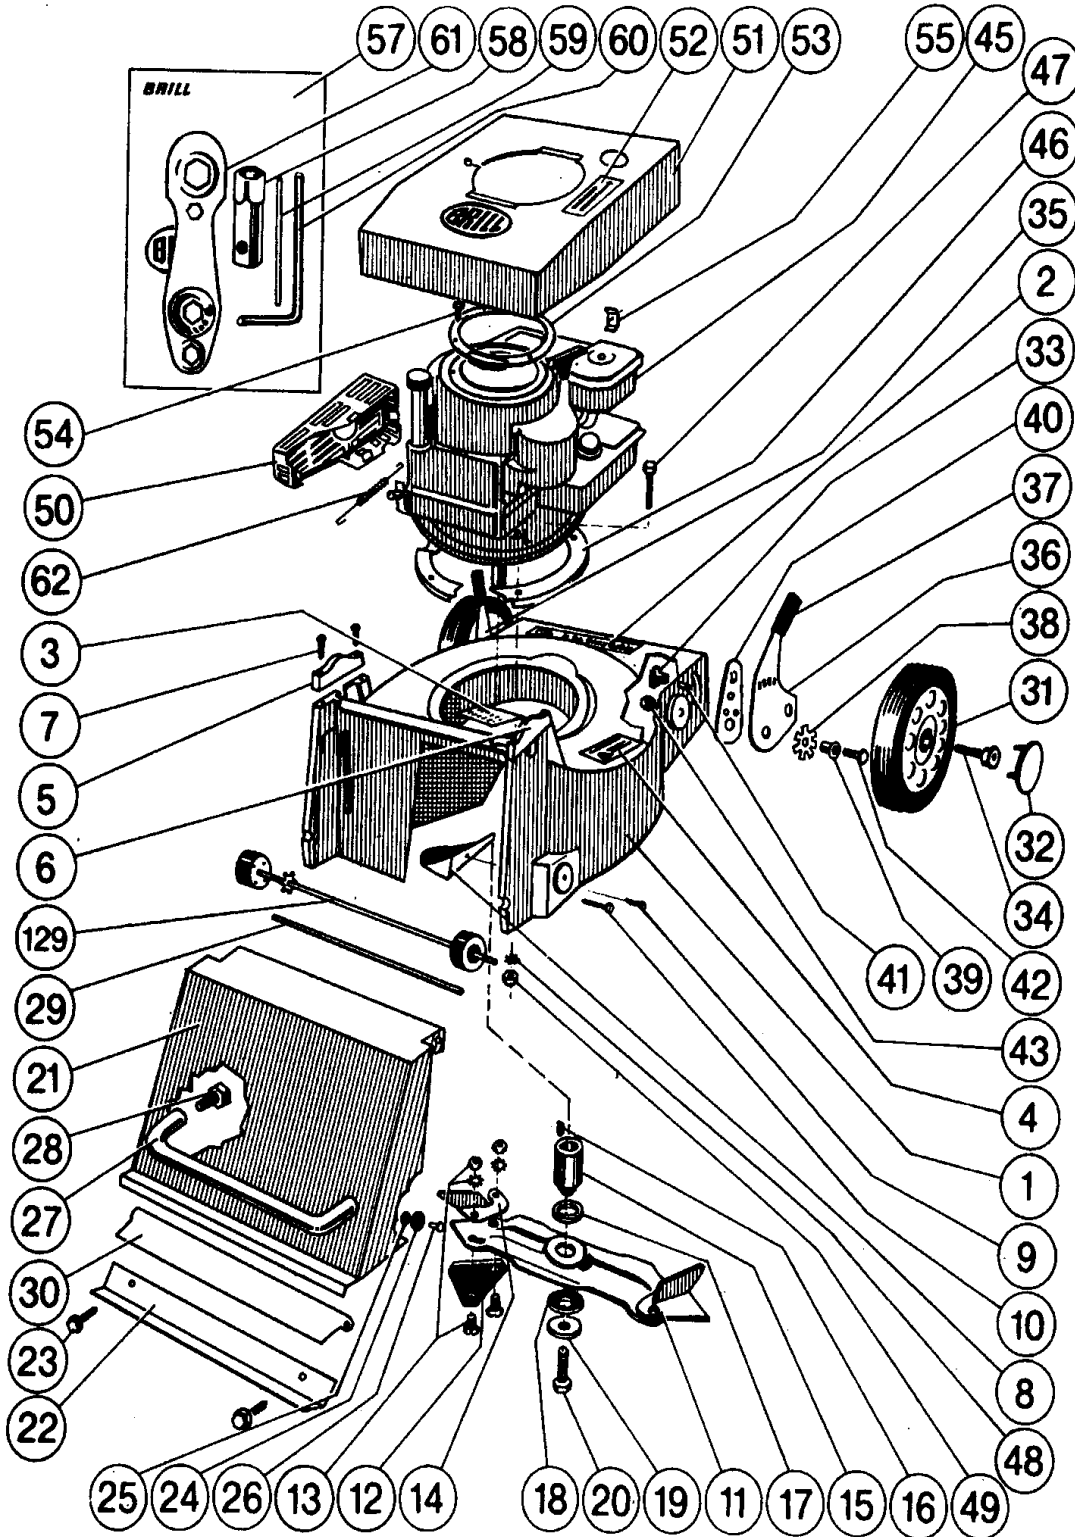

Benzinsichelmäher Heckauswurf mit Antrieb Bezeichnung: Roto KING 46 R Typ 2022 Modell: Jahr:

1/5
011/011

Benzin-Sichelmäher
Heckauswurf & Radantrieb

BRILL

Roto - KING 46 R
TYP 2022

Roto - KING 46 R
TYP 2022

Benzinsichelmäher Heckauswurf mit Antrieb Bezeichnung: Roto KING 46 R Typ 2022 Modell: Jahr:

2/5

011/011

Benzin-Sichelmäher
Heckauswurf & Radantrieb

Roto - KING 46 R
TYP 2022

Brill - GARTENGERÄTE GMBH * POSTFACH 3161 * D- 58422 WITTEN