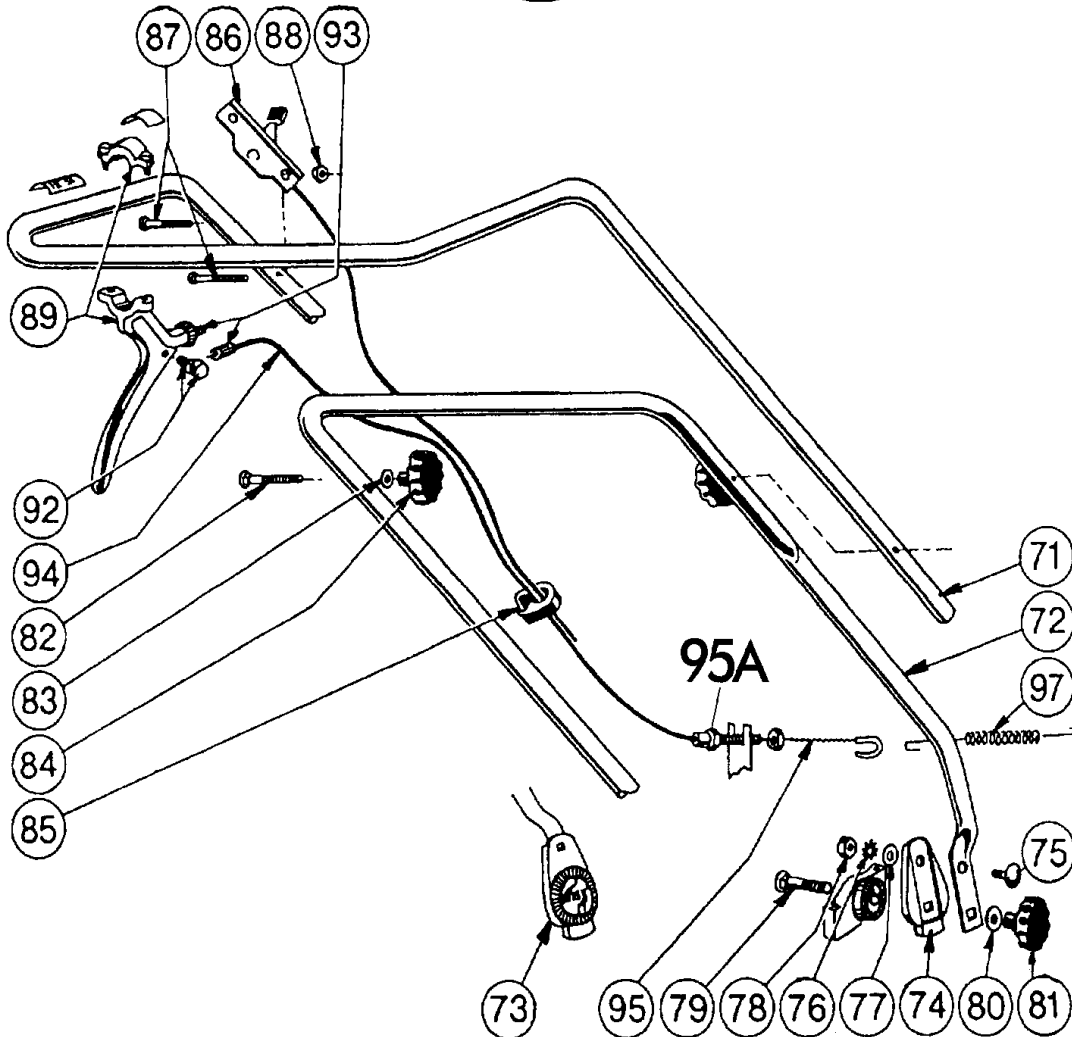

Benzinsichelmäher Heckauswurf mit Antrieb Bezeichnung: Roto KING 46 R Typ 2022 Modell: Jahr:

3/5
011/011

Benzin-Sichelmäher
Heckauswurf & Radantrieb

Roto - KING 46 R
TYP 2022

Brill - GARTENGERÄTE GMBH * POSTFACH 3161 * D- 58422 WITTEN

POS. REF.NO. POS.	BEST.-NR. PART-NO. NO.PIECE	BEZEICHNUNG DESCRIPTION DESIGNATION	Stck Qty. Qte.	POS. REF.NO. POS.	BEST.-NR. PART-NO. NO.PIECE	BEZEICHNUNG DESCRIPTION DESIGNATION	Stck Qty. Qte.
71	03900	Nicht mehr lieferbar		84	03558	STERNGRIFFMUTTER	2
72	03902	GEST.-UNTERTEIL	1	85	02750	KABELHALTER z.BOWDENZUG	2
73	02380	RASTSCHIBE LKS.	1	86	02919	GASZUG KPL.	1
74	02381	RASTSCHIBE RTS.	1	87	06443	LINSENSCHRAUBE	2
75	06537	FACHRUNDSCHRAUBE	2	88	06506	SKT-MUTTER D0555-M5	2
76	06748	ZAHNSCHIBE D6797-A6,4	2	89	06874	KUPPLUNGSHABEL KPL.	1
77	06839	SCHEIBE DIN 9021-A6,4	2	92	02075	NIPPEL KPL (A.-E.MAX)	1
78	06509	MUTTER DIN 555 (08814)	2	93	02073	REGULIERSCHRAUBE (A.-E.MAX)	1
79	06548	FLACHRUNDSCHRAUBE DIN 603-8	2	94	02067	KUPPLUNGSSSELHUELLE (A.MAX 4T)	1
80	06465	SCHEIBE DIN 125-A8,4	2	95	03794	KUPPLUNGSSSEL	1
81	03558	STERNGRIFFMUTTER	2	95 A	02073	REGULIERSCHRAUBE (A.-E.MAX)	1
82	06547	FLACHRUNDSCHRAUBE	2	97	03816	ZUGFEDER	1
83	06465	SCHEIBE DIN 125-A8,4	2				

Roto - KING 46 R
TYP 2022