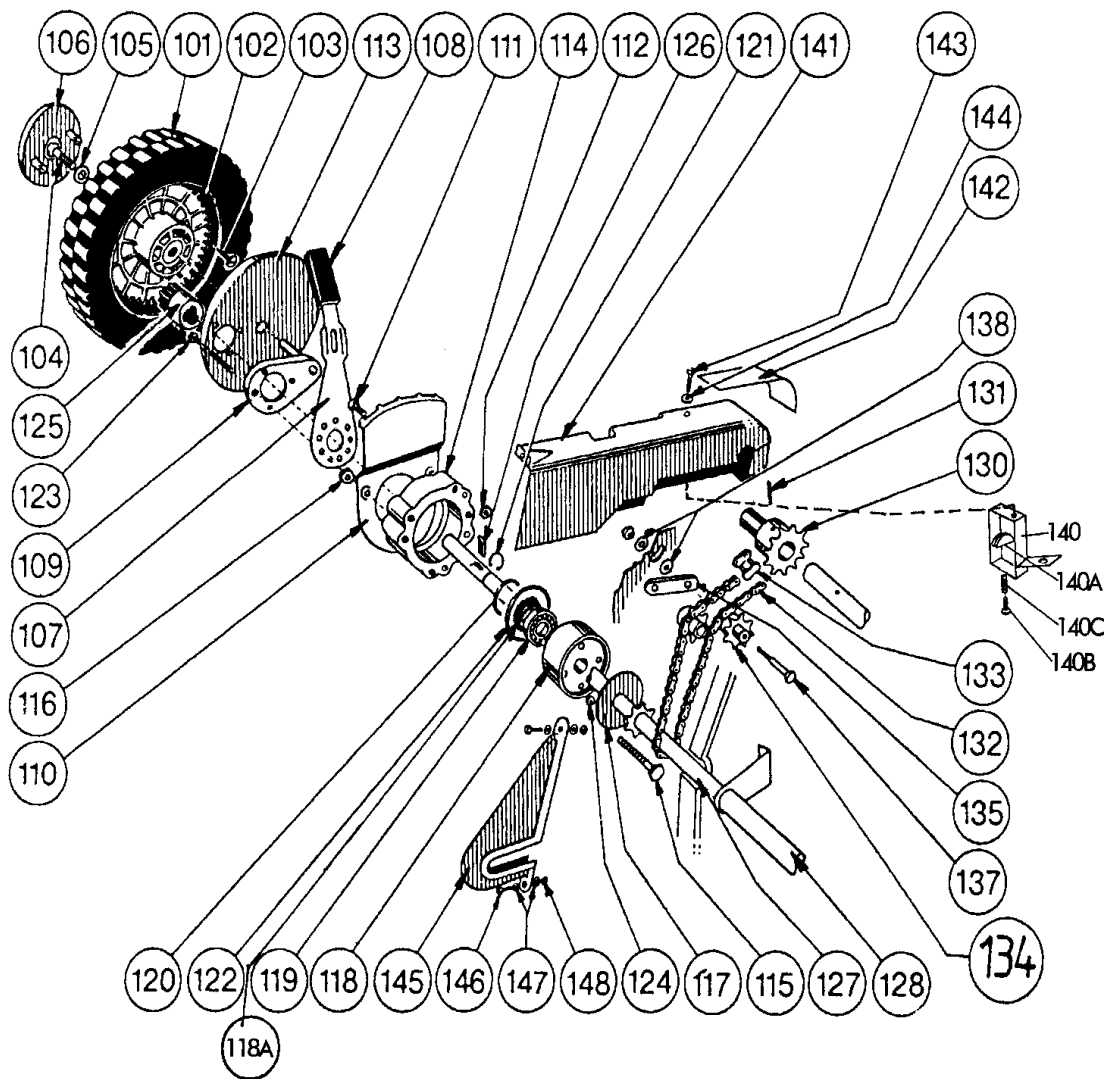

Roto - KING 46 R
TYP 2022

Benzinsichelmäher Heckauswurf mit Antrieb Bezeichnung: Roto KING 46 R Typ 2022 Modell: Jahr:

4/5
011/011

Benzin-Sichelmäher
Heckauswurf & Radantrieb

Roto - KING 46 R
TYP 2022

Roto - KING 46 R
TYP 2022