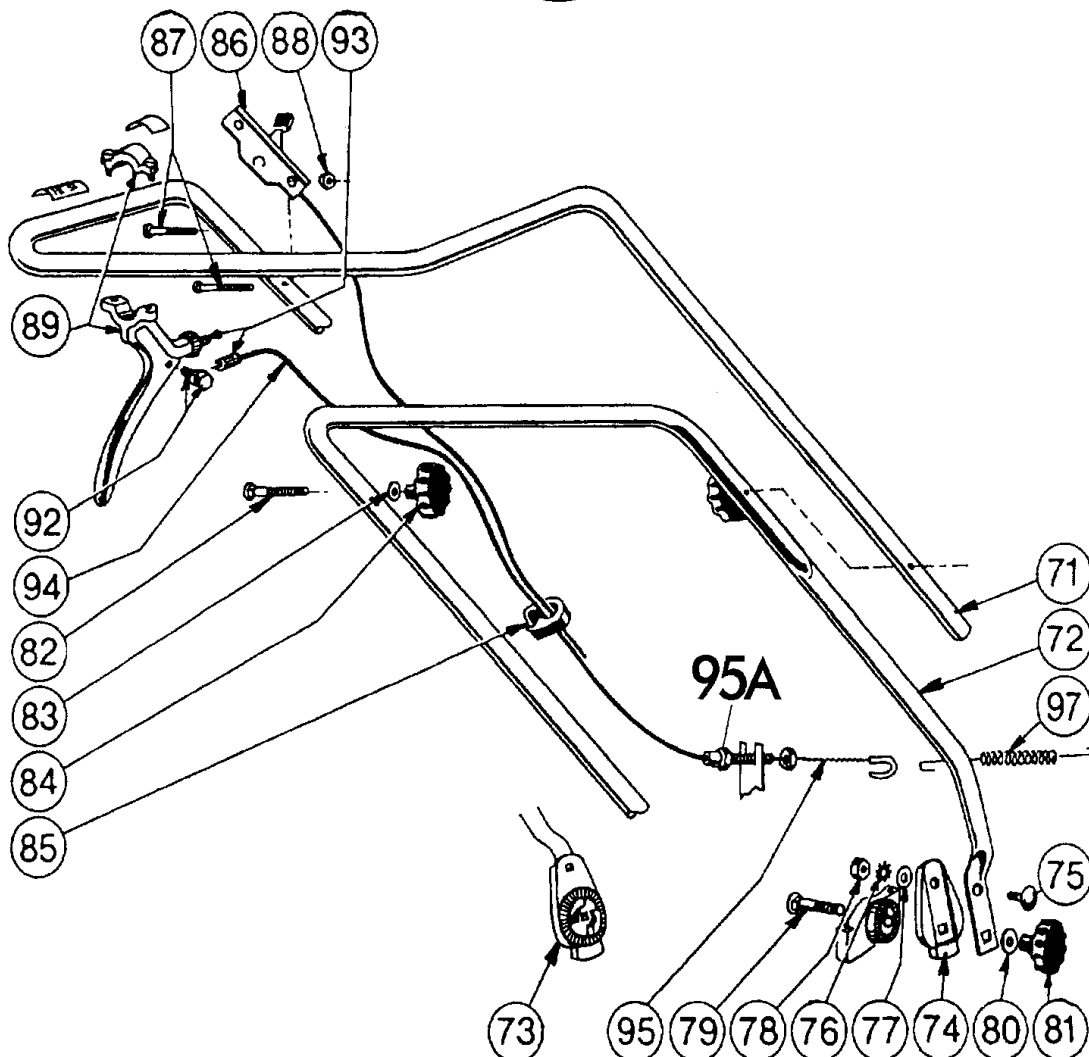

Roto - **KING 46 R**
Typ 2022-01

Benzinsichelmäher Heckauswurf mit Antrieb Bezeichnung: Roto KING 46 R Typ 2022-01 Modell: Jahr:

3/5
036/011

Benzin-Sichelmäher
Heckauswurf & Radantrieb

Roto - **KING 46 R**
Typ 2022-01

Brill - GARTENGERÄTE GMBH * POSTFACH 3161 * D- 58422 WITTEN

POS. REF.NO.	BEST.-NR. PART-NO.	BEZEICHNUNG DESCRIPTION	Stck Qty.	POS. REF.NO.	BEST.-NR. PART-NO.	BEZEICHNUNG DESCRIPTION	Stck Qty.
POS.	NO.PIECE	DESIGNATION	Qte.	POS.	NO.PIECE	DESIGNATION	Qte.
71	03900	Nicht mehr lieferbar		84	03558	STERNGRIFFMUTTER	2
72	03902	GEST.-UNTERTEIL	1	85	02750	KABELHALTER z.BOWDENZUG	2
73	02380	RASTSCHIBE LKS.	1	86	02919	GASZUG KPL.	1
74	02381	RASTSCHIBE RTS.	1	87	06443	LINSENSCHRAUBE	2
75	06537	FACHRUNDSCHRAUBE	2	88	06506	SKT-MUTTER D0555-M5	2
76	06748	ZAHNSCHIBE D6797-A6,4	2	89	06874	KUPPLUNGSHEBEL KPL.	1
77	06839	SCHEIBE DIN 9021-A6,4	2	92	02075	NIPPEL KPL (A.-E.MAX)	1
78	06509	MUTTER DIN 555 (08814)	2	93	02073	REGULIERSCHRAUBE (A.-E.MAX)	1
79	06548	FLACHRUNDSCHRAUBE DIN 603-8	2	94	02067	KUPPLUNGSSEILHUELLE (A.MAX 4T)	1
80	06465	SCHEIBE DIN 125-A8,4	2	95	03794	KUPPLUNGSSEIL	1
81	03558	STERNGRIFFMUTTER	2	95 A	02073	REGULIERSCHRAUBE (A.-E.MAX)	1
82	06547	FLACHRUNDSCHRAUBE	2	97	03816	ZUGFEDER	1
83	06465	SCHEIBE DIN 125-A8,4	2				