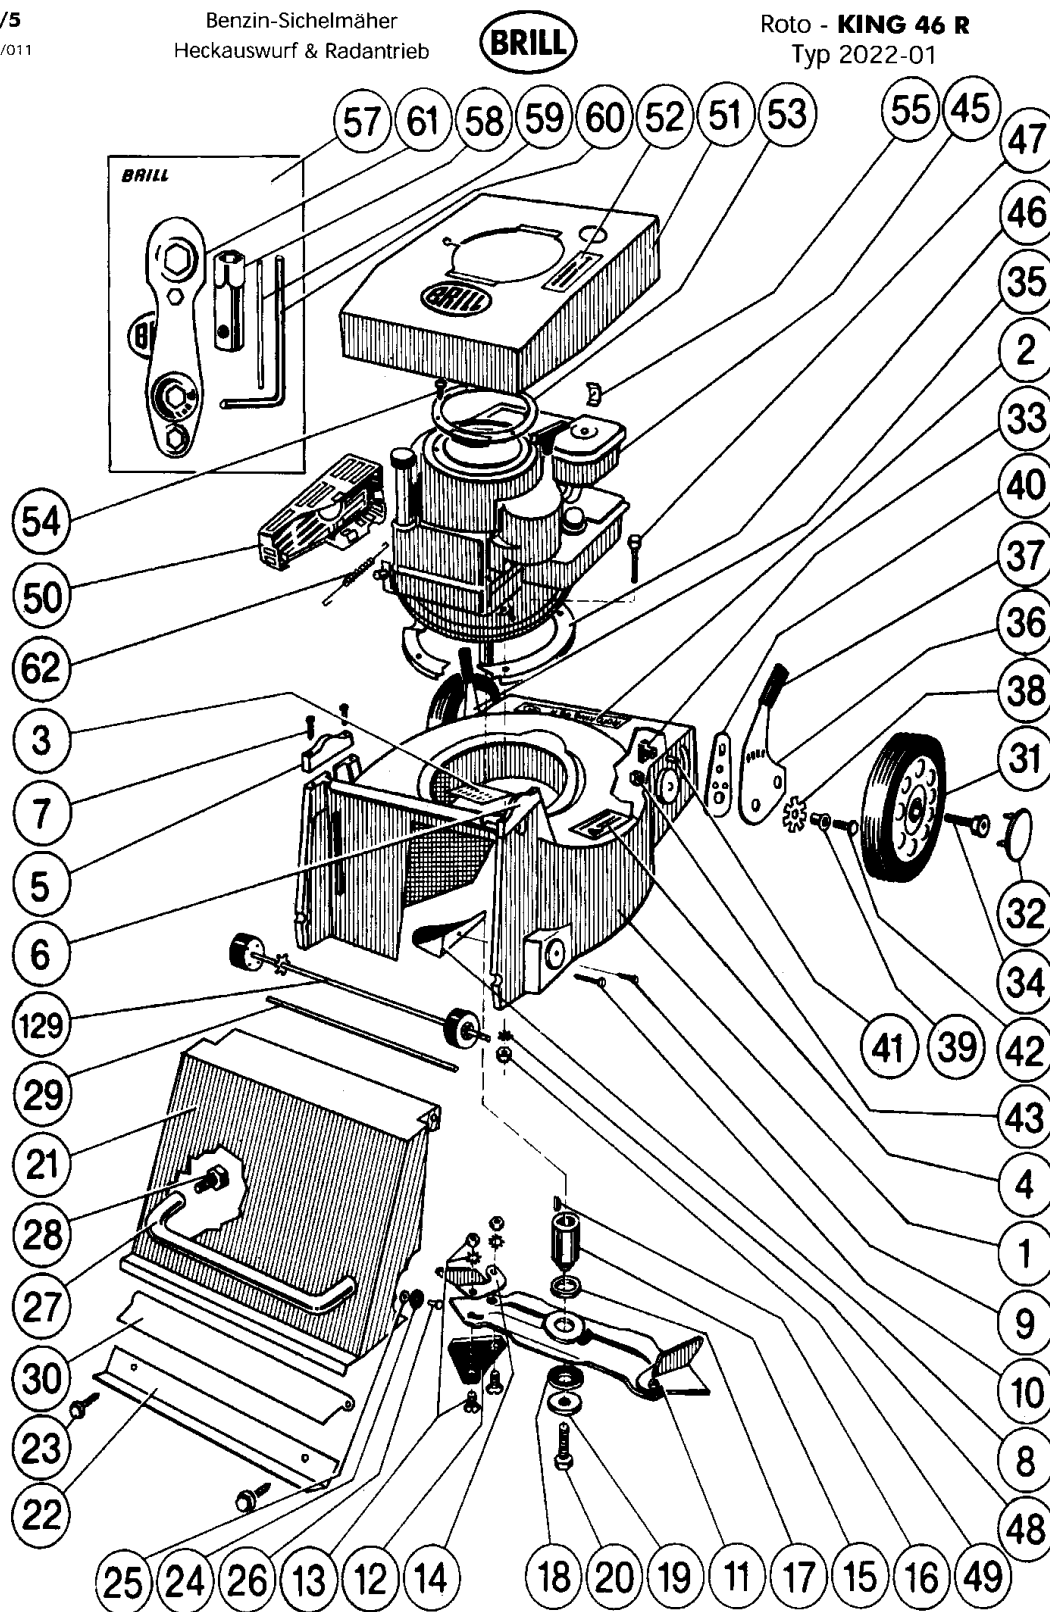

Benzinsichelmäher Heckauswurf mit Antrieb Bezeichnung: Roto KING 46 R Typ 2022-01 Modell: Jahr:

1/5
036/011

Benzin-Sichelmäher
Heckauswurf & Radantrieb

Roto - **KING 46 R**
Typ 2022-01

Roto - **KING 46 R**
Typ 2022-01

Benzinsichelmäher Heckauswurf mit Antrieb Bezeichnung: Roto KING 46 R Typ 2022-01 Modell: Jahr:

2/5
036/011

Benzin-Sichelmäher
Heckauswurf & Radantrieb

Roto - **KING 46 R**
Typ 2022-01

Brill - GARTENGERÄTE GMBH * POSTFACH 3161 * D- 58422 WITTEN

Roto - **KING 46 R**
Typ 2022-01

Benzinsichelmäher Heckauswurf mit Antrieb Bezeichnung: Roto KING 46 R Typ 2022-01 Modell: Jahr:

3/5
036/011

Benzin-Sichelmäher
Heckauswurf & Radantrieb

Roto - **KING 46 R**
Typ 2022-01