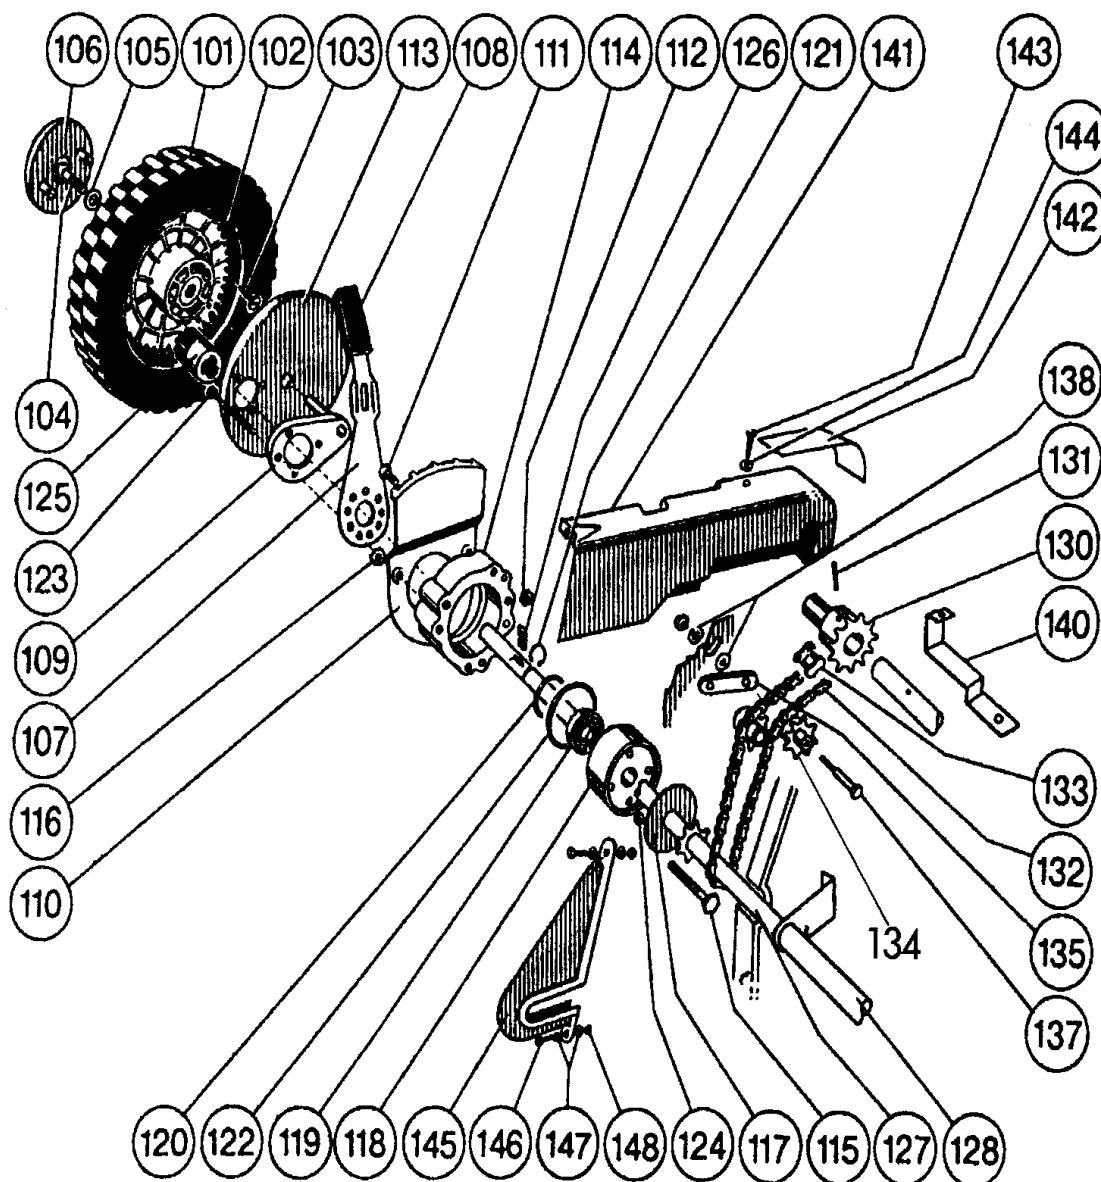

Roto - **KING 46 R**
Typ 2022-01

Benzinsichelmäher Heckauswurf mit Antrieb Bezeichnung: Roto KING 46 R Typ 2022-01 Modell: Jahr:

4/5
036/011

Benzin-Sichelmäher
Heckauswurf & Radantrieb

Roto - **KING 46 R**
Typ 2022-01