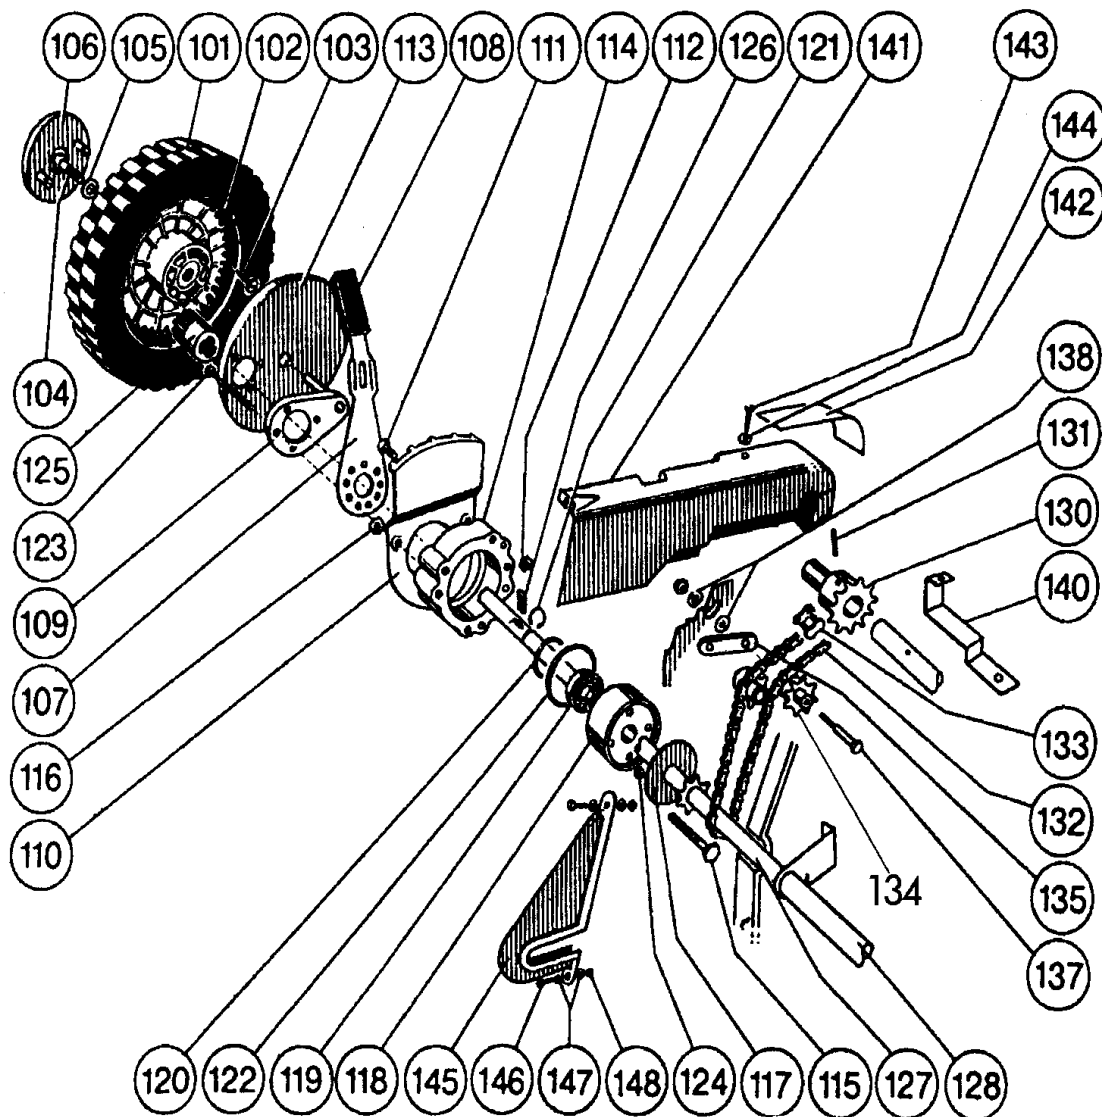

3/4
036/011

Benzin-Sichelmäher
Heckauswurf & Radantrieb

Roto - LORD 4 TS 46
Typ 2011

Roto - LORD 4 TS 46
Typ 2011

Benzinsichelmäher Heckauswurf mit Antrieb Bezeichnung: Roto LORD 4 TS 46 Typ 2011 Modell: Jahr:

4/4
036/011

Benzin-Sichelmäher
Heckauswurf & Radantrieb

Roto - **LORD 4 TS 46**
Typ 2011

Brill - GARTENGERÄTE GMBH * POSTFACH 3161 * D- 58422 WITTEN

POS. REF.NO. POS.	BEST.-NR. PART-NO. NO.PIECE	BEZEICHNUNG DESCRIPTION DESIGNATION	Stck Qty. Qte.	POS. REF.NO. POS.	BEST.-NR. PART-NO. NO.PIECE	BEZEICHNUNG DESCRIPTION DESIGNATION	Stck Qty. Qte.
4	04217	RASTBOECKCHEN RTS	1	71	01860	GABEL Z.SPANNHEBEL (R.LORD)	1
42	01853	Nicht mehr lieferbar		72	06689	BOLZEN	1
43	04564	SPANNHUELSE z.RIEMENSCHLEIBE	1	73	06451	SPLINT	1
44	01888	RIPPENRIEMEN 280/J6 (R.LORD)	1	74	03753	KUPPLUNGSSEIL	1
45	03757	SPANNHEBEL	1	75	03754	HUELLE Z.KUPPLUNGSSEIL	1
46	--	Nicht mehr lieferbar		76	01861	FEDER Z.KUPPLUNGSZUG (R.LORD)	1
47	04508	BUCHSE z.SPANNROLLE (R.LORD)	1	77	05438	VERSCHRAUBUNG	1
48	06611	SKT-SCHRAUBE D0931-6x30	1	80	01824	DECKEL z.RIEMENKASTEN (R.LORD)	1
49	06700	BOLZEN	1	81	03760	Nicht mehr lieferbar	
50	06694	U-SCHLEIBE	1	82	06789	SIEHE 06820	2
51	06451	SPLINT	1	83	01889	BLECHMUTTER z.DECKEL (R.LORD)	2
52	01855	UMLENKROLLE (R.LORD)	1	84	--	Nicht mehr lieferbar	
53	06559	KUGELLAGER	1	85	06789	SIEHE 06820	1
54	03761	STUFENBUCHSE VERZ.	1	88-89	01839	ANTRIEBSRAD HINTEN KOMP.R.LO	2
55	06500	SICHERUNGSRING	1	89	04539	ZAHNKRANZ	2
56	06780	SCHLEIBE	1	90	06792	SCHRAUBE	8
57	06611	SKT-SCHRAUBE D0931-6x30	1	91	06780	SCHLEIBE	4
58	06748	ZAHNSCHLEIBE D6797-A6,4	1	92	06615	SECHSKANTSCHRAUBE	4
59	06509	MUTTER DIN 555 (08814)	1	93	01881	ABDECKKAPPE Z.LAUFRAD	2
60	01826	HINTERACHSHAELFTE RTS.(R.LORD)	1	94	03763	RADSCHENKEL,KPL.	4
61	01828	Nicht mehr lieferbar		95	--	Nicht mehr lieferbar	
62	03759	VERBINDUNGSSTÜCK	2	96	03857	STELLHEBEL	4
63	06608	SECHSKANTSCHRAUBE	2	97	01863	STELLGRIFF z.STELLHEBEL R.LORD	4
64	06506	SKT-MUTTER D0555-M5	2	98	01868	RASTSCHLEIBE (R.LORD)	4
65	06496	SICHERUNGSRING D 471-15x1	2	99	01890	O-RING z.DREHFLANSCH (R.LORD)	4
66	06686	PASSCHLEIBE	2	102	01882	DREHFLANSCH HINTEN (R.LORD)	2
67	06733	SIMMERRING	2	103	06597	IMBUSSCHRAUBE	16
68	06568	PENDELKUGELLAGER	2	104	06682	SI-MUTTER DIN 985-5	16
69	00347	SPERRHAKEN, GEHÄRTET 70070	2	105	06673	SENKKOPFSCHRAUBE	12
70	01873	SPERRZAHNRAD LKS. (R.LORD A)	1	106	01872	TOPFSCHLEIBE z.RASTSCHLEIBE	12
70	01874	SPERRZAHNRAD RTS. (R.LORD A)	1	107	06506	SKT-MUTTER D0555-M5	12

Roto - **LORD 4 TS 46**
Typ 2011