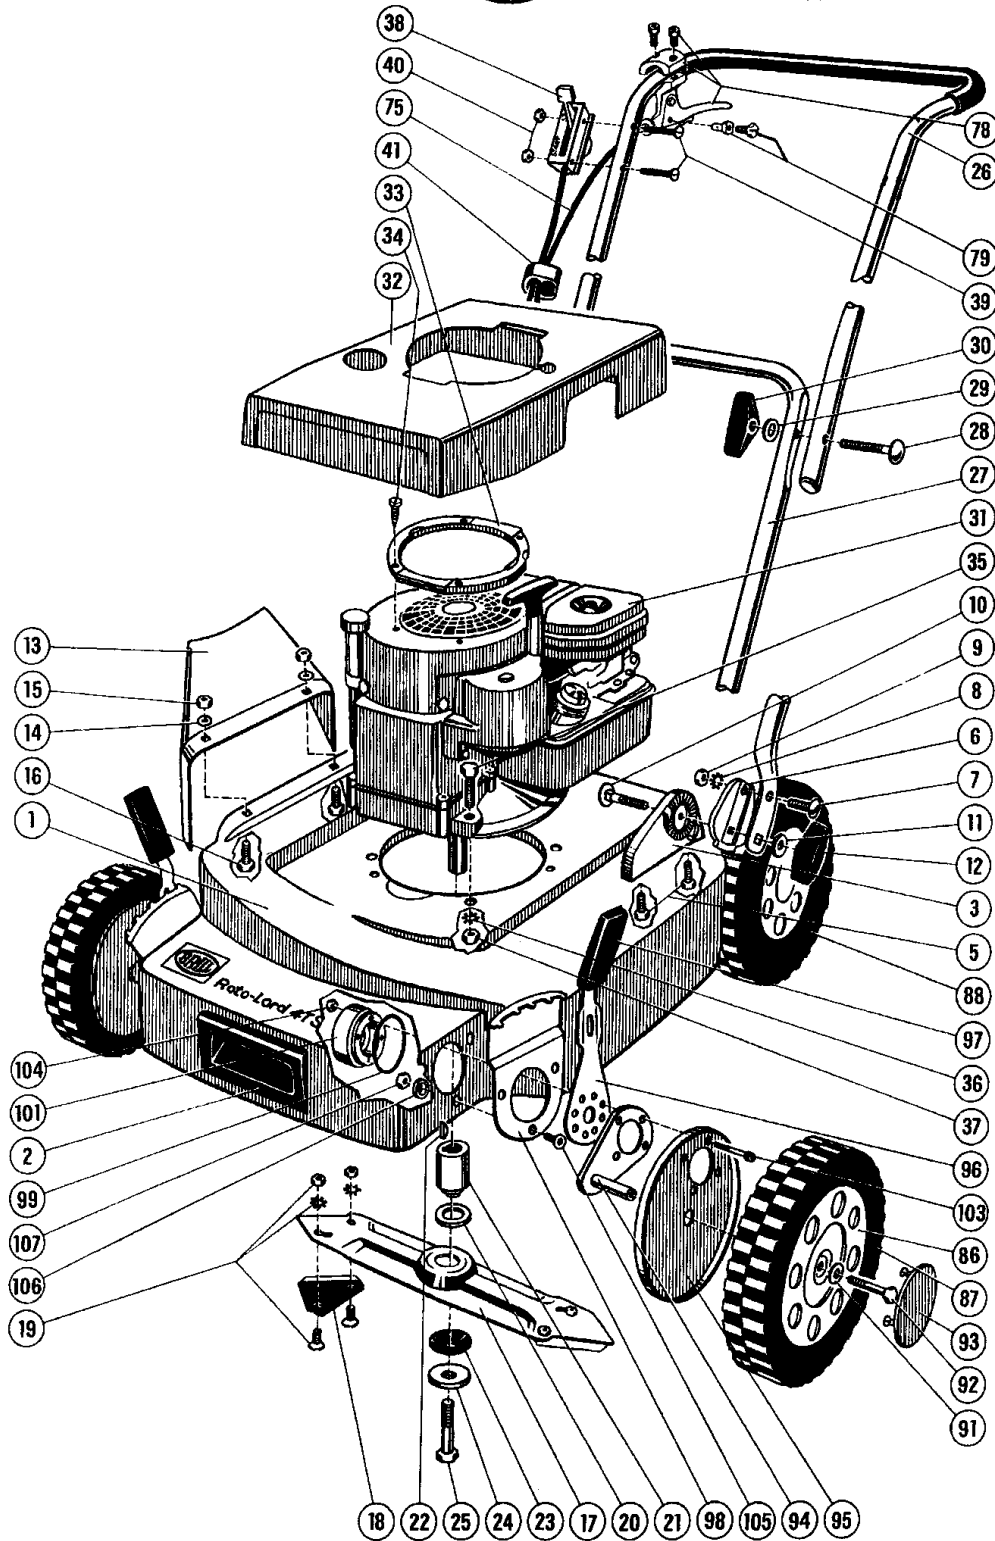

Benzinsichelmäher Heckauswurf mit Antrieb Bezeichnung: Roto LORD 4 TS 46 Typ 2011 Modell: Jahr:

1/4
036/011

Benzin-Sichelmäher
Heckauswurf & Radantrieb

Roto - LORD 4 TS 46
Typ 2011

Roto - LORD 4 TS 46
Typ 2011

Benzinsichelmäher Heckauswurf mit Antrieb Bezeichnung: Roto LORD 4 TS 46 Typ 2011 Modell: Jahr:

2/4
036/011

Benzin-Sichelmäher
Heckauswurf & Radantrieb

Roto - **LORD 4 TS 46**
Typ 2011

Brill - GARTENGERÄTE GMBH * POSTFACH 3161 * D- 58422 WITTEN

Roto - **LORD 4 TS 46**
Typ 2011

3/4
036/011

Benzin-Sichelmäher
Heckauswurf & Radantrieb

Roto - LORD 4 TS 46
Typ 2011

Roto - LORD 4 TS 46
Typ 2011

Benzinsichelmäher Heckauswurf mit Antrieb Bezeichnung: Roto LORD 4 TS 46 Typ 2011 Modell: Jahr:

Roto - **LORD 4 TS 46**
Typ 2011