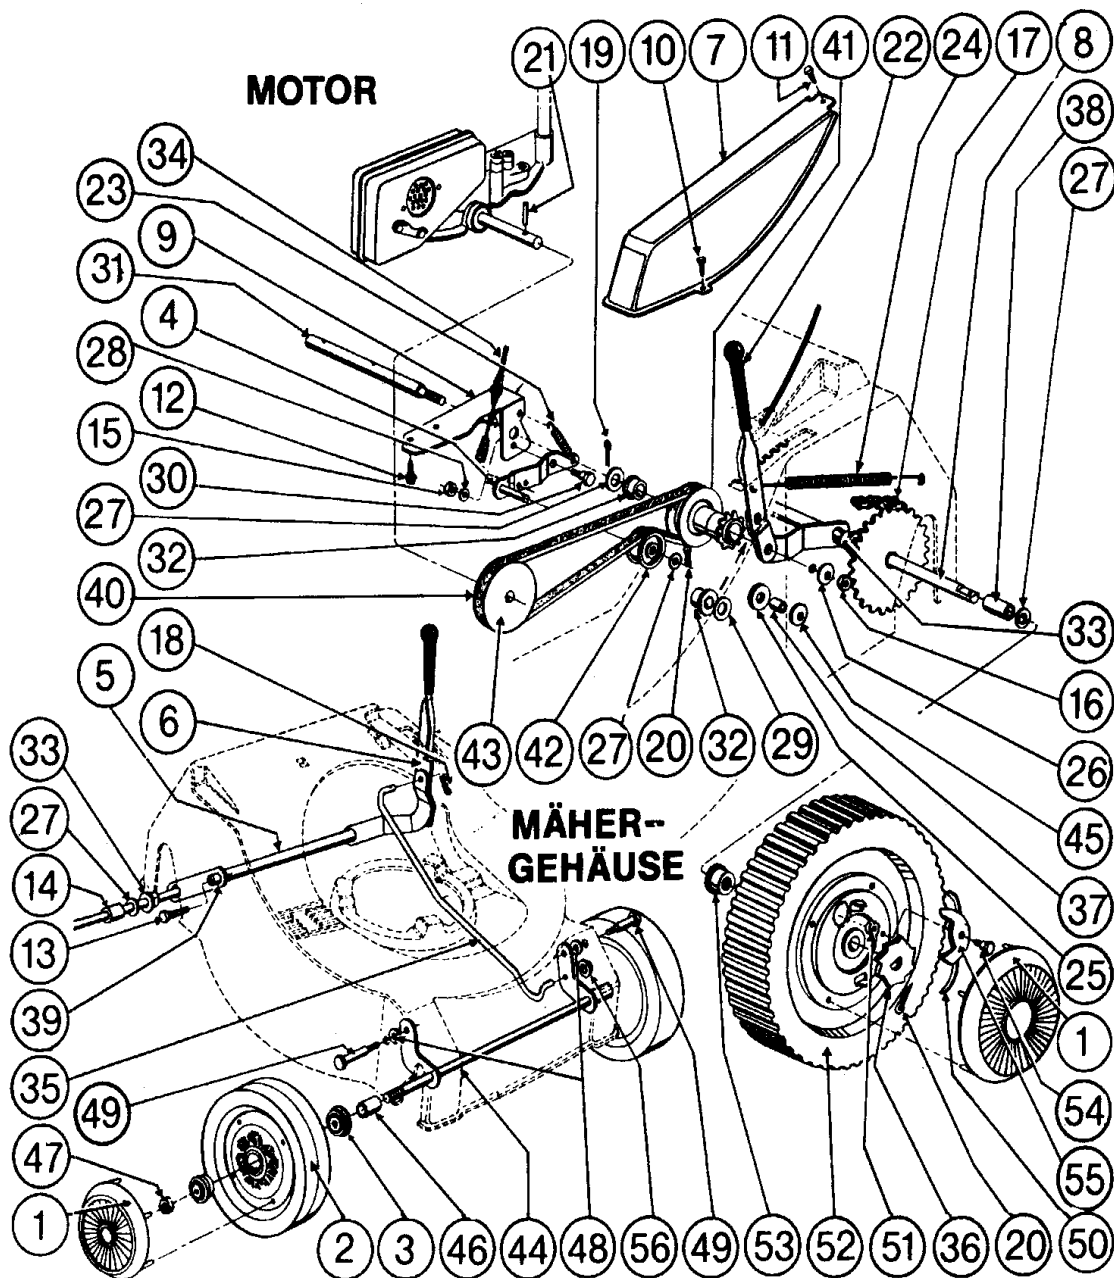

ROTO - MONARCH 56
TYP 2151

Benzinsichelmäher Heckauswurf mit Antrieb Bezeichnung: Roto MONARCH 56 Typ 2151 Modell: Jahr:

3/4
036/011

Benzin-Sichelmäher mit
Heckauswurf & RADANTRIEB

ROTO - **MONARCH 56**
TYP 2151

ROTO - **MONARCH 56**
TYP 2151

Benzinsichelmäher Heckauswurf mit Antrieb Bezeichnung: Roto MONARCH 56 Typ 2151 Modell: Jahr:

3/4
036/011

Benzin-Sichelmäher mit
Heckauswurf & RADANTRIEB

ROTO - **MONARCH 56**
TYP 2151