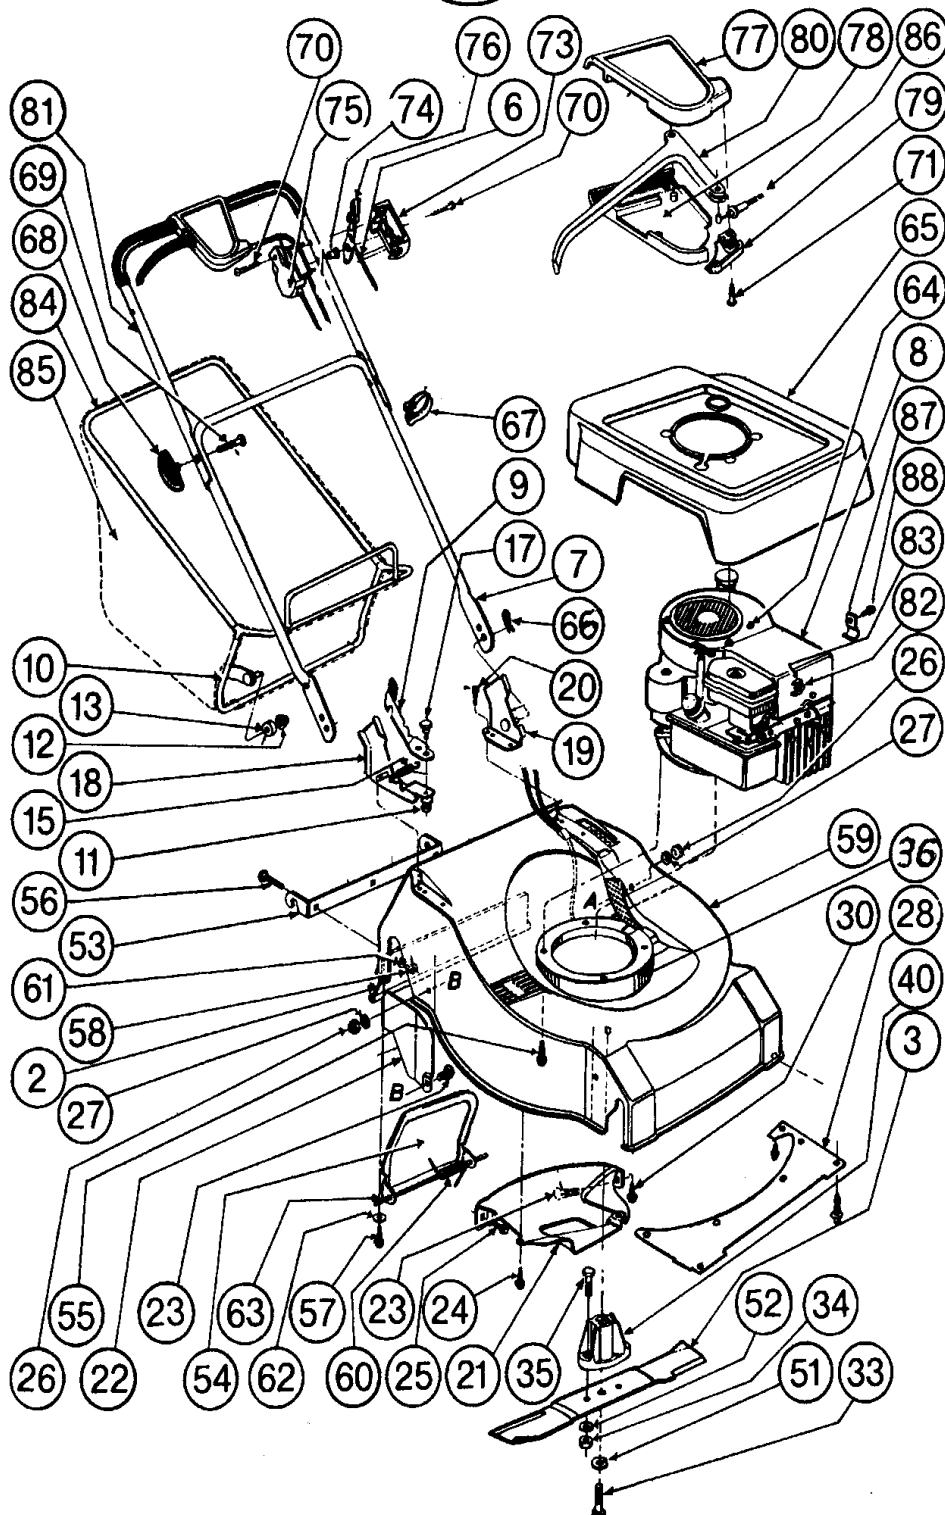

Benzinsichelmäher Heckauswurf mit Antrieb Bezeichnung: Roto MONARCH 56 Typ 2151 Modell: Jahr:

1/4
036/011

Benzin-Sichelmäher mit
Heckauswurf & RADANTRIEB

BRILL

ROTO - **MONARCH 56**
TYP 2151

ROTO - **MONARCH 56**
TYP 2151

Benzinsichelmäher Heckauswurf mit Antrieb Bezeichnung: Roto MONARCH 56 Typ 2151 Modell: Jahr:

2/4
036/011

Benzin-Sichelmäher mit
Heckauswurf & RADANTRIEB

ROTO - **MONARCH 56**
TYP 2151

Brill - GARTENGERÄTE GMBH * POSTFACH 3161 * D- 58422 WITTEN

ROTO - MONARCH 56
TYP 2151

Benzinsichelmäher Heckauswurf mit Antrieb Bezeichnung: Roto MONARCH 56 Typ 2151 Modell: Jahr:

3/4
036/011

Benzin-Sichelmäher mit
Heckauswurf & RADANTRIEB

ROTO - **MONARCH 56**
TYP 2151

ROTO - MONARCH 56
TYP 2151