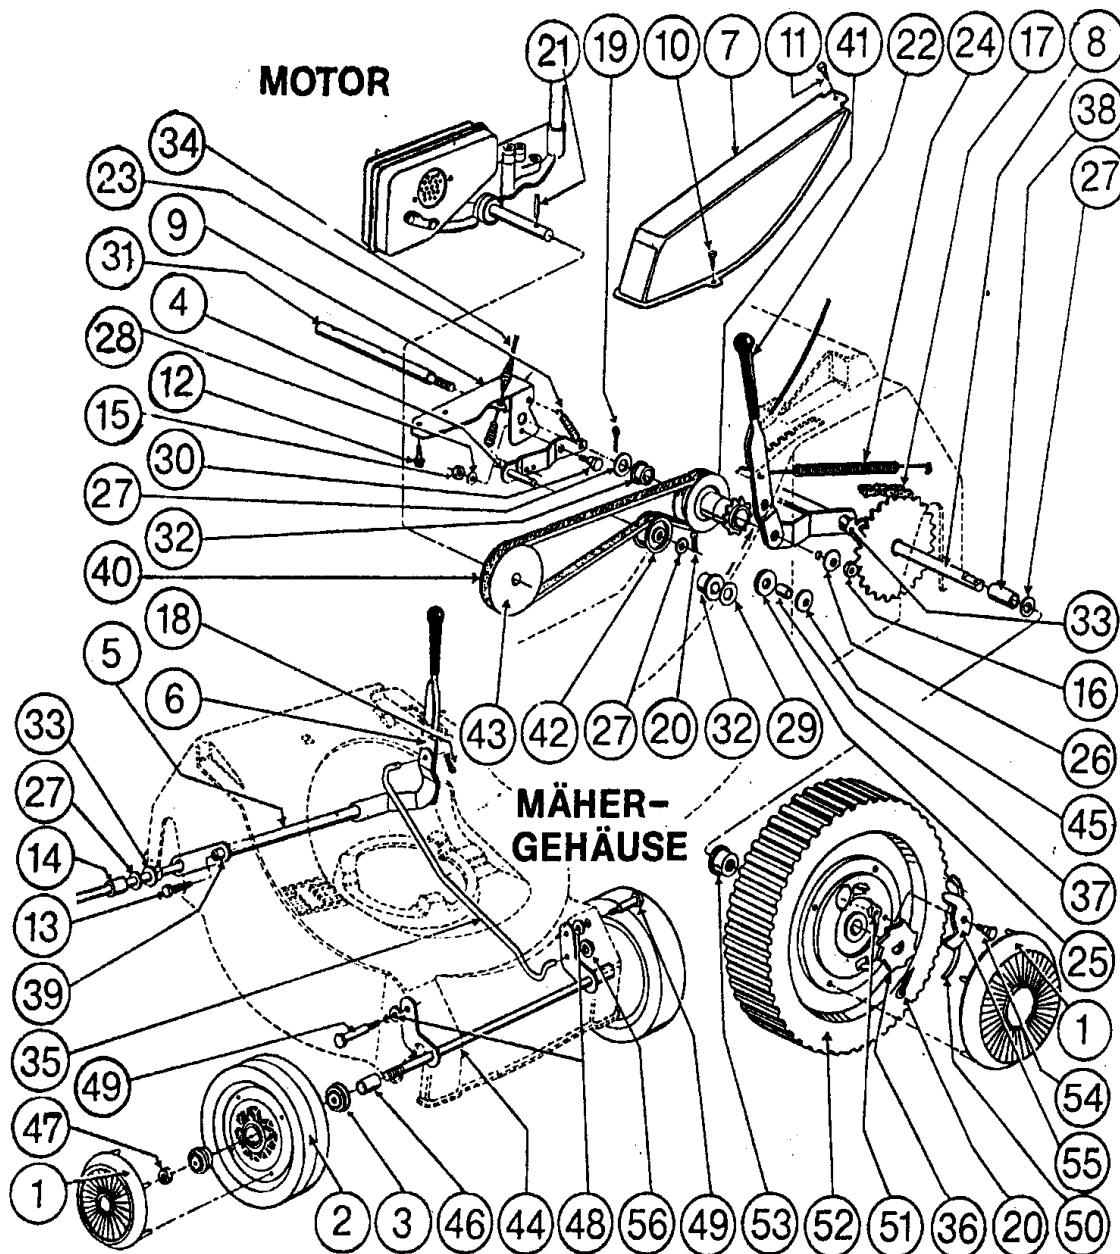

Roto - MONARCH 56
TYP 2151-01

Benzinsichelmäher Heckauswurf mit Antrieb Bezeichnung: Roto MONARCH 56 Typ 2151-01 Modell: Jahr:

3/4
036/011

Benzin-Sichelmäher mit
Heckauswurf & RADANTRIEB

Roto - MONARCH 56
TYP 2151-01

Roto - MONARCH 56
TYP 2151-01

Benzinsichelmäher Heckauswurf mit Antrieb Bezeichnung: Roto MONARCH 56 Typ 2151-01 Modell: Jahr:

4/4
036/011

Benzin-Sichelmäher mit
Heckauswurf & RADANTRIEB

Roto - MONARCH 56
TYP 2151-01