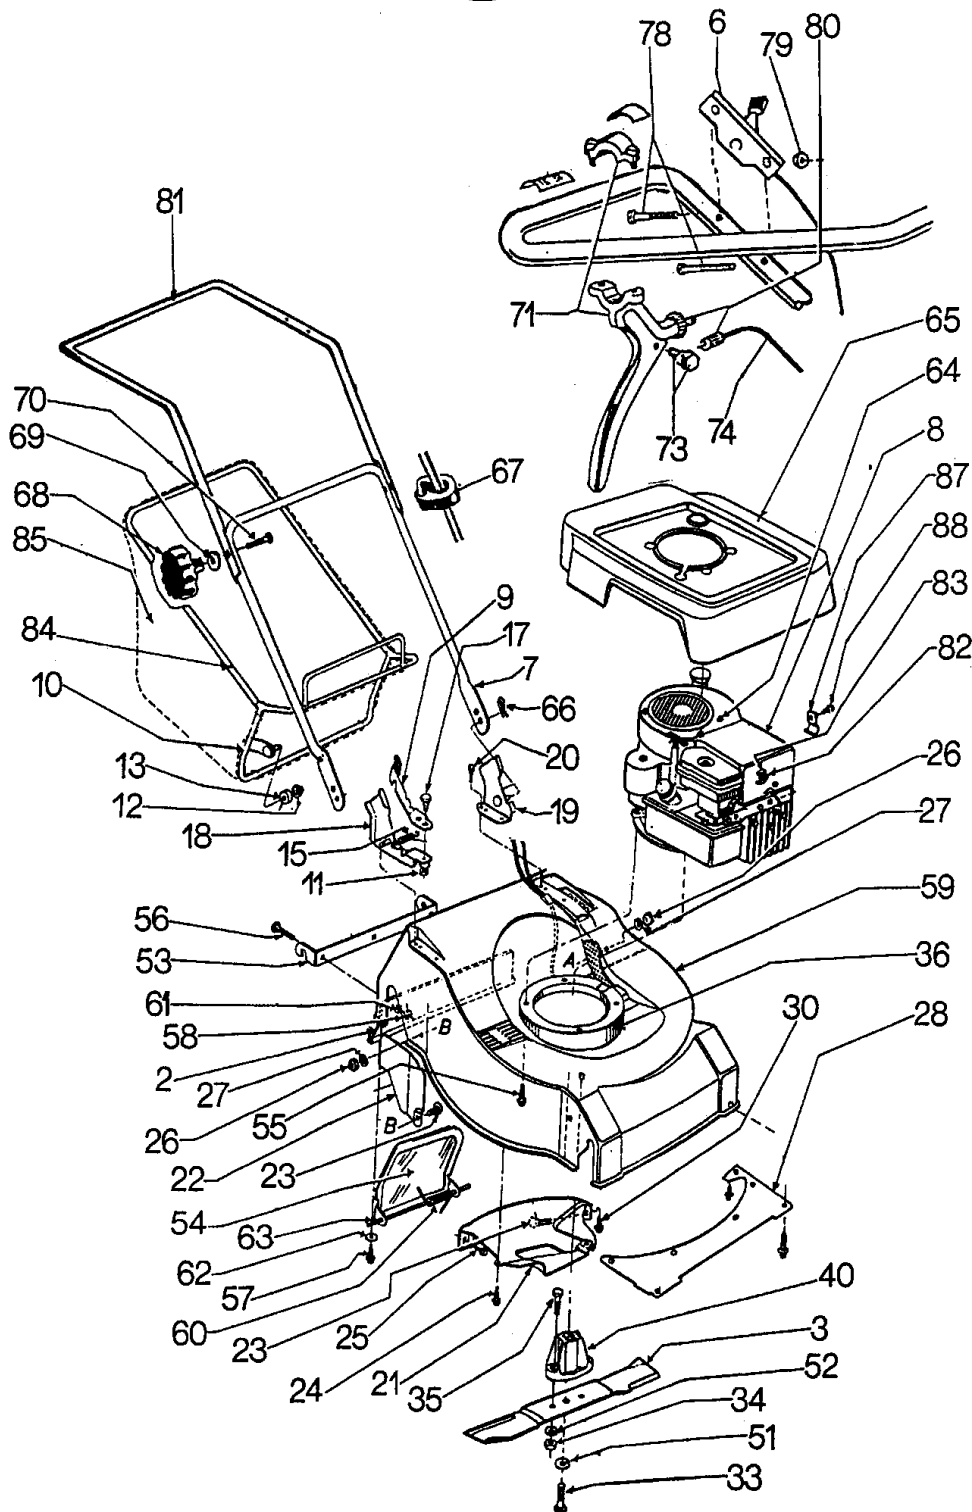

Benzinsichelmäher Heckauswurf mit Antrieb Bezeichnung: Roto MONARCH 56 Typ 2151-01 Modell: Jahr:

1/4
036/011

Benzin-Sichelmäher mit
Heckauswurf & RADANTRIEB

Roto - MONARCH 56
TYP 2151-01

Roto - MONARCH 56
TYP 2151-01

Benzinsichelmäher Heckauswurf mit Antrieb Bezeichnung: Roto MONARCH 56 Typ 2151-01 Modell: Jahr:

2/4
036/011

Benzin-Sichelmäher mit
Heckauswurf & RADANTRIEB

Roto - MONARCH 56
TYP 2151-01

Brill - GARTENGERÄTE GMBH * POSTFACH 3161 * D- 58422 WITTEN

Roto - MONARCH 56
TYP 2151-01

Benzinsichelmäher Heckauswurf mit Antrieb Bezeichnung: Roto MONARCH 56 Typ 2151-01 Modell: Jahr:

3/4
036/011

Benzin-Sichelmäher mit
Heckauswurf & RADANTRIEB

Roto - MONARCH 56
TYP 2151-01

Roto - MONARCH 56
TYP 2151-01