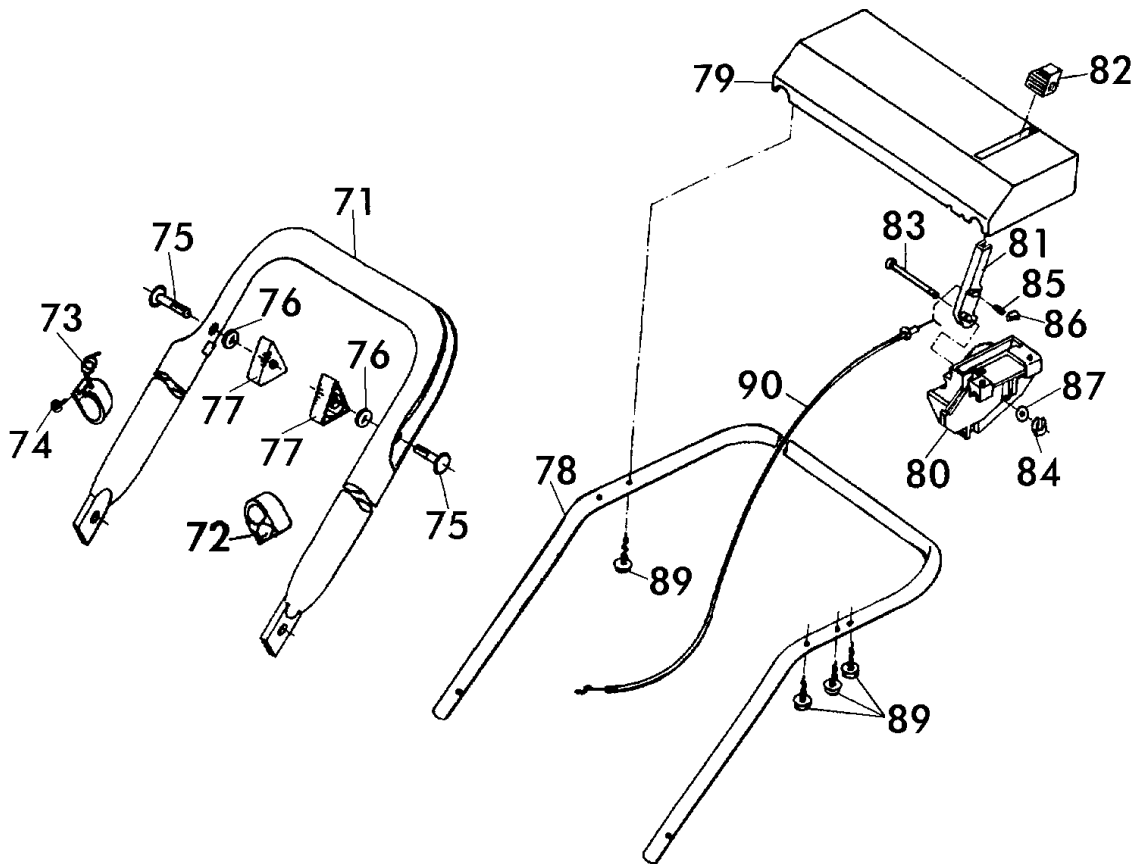

Benzinsichelmäher Heckauswurf Bezeichnung: 46 BK/2 Art 78610 Modell: Jahr:

1/3
123/011

Benzin-Sichelmäher
mit 2-TAKT-MOTOR

46 BK / 2
Art. 78610

46 BK / 2
Art. 78610

Benzinsichelmäher Heckauswurf Bezeichnung: 46 BK/2 Art 78610 Modell: Jahr:

3/3
123/011

Benzin-Sichelmäher
mit 2-TAKT-MOTOR

46 BK / 2
Art. 78610

Brill - GARTENGERÄTE GMBH * POSTFACH 3161 * D- 58422 WITTEN

POS. REF.NO. POS.	BEST.-NR. PART-NO. NO.PIECE	BEZEICHNUNG DESCRIPTION DESIGNATION	Stck Qty. Qte.	POS. REF.NO. POS.	BEST.-NR. PART-NO. NO.PIECE	BEZEICHNUNG DESCRIPTION DESIGNATION	Stck Qty. Qte.
71	09117	GEST.-UNTERTEIL, LACK.	1	80	09078	LAGERBOCK, SCHWARZ	1
72	02750	KABELHALTER	1	81	09079	STELLTEIL,SCHWARZ	1
73	10953	UMLENKHALTER	1	82	09080	KNAUF Z.STELLTEIL	1
74	08722	SCHRAUBE DIN 7981-3,5x13	1	83	09096	BOLZEN, VERZ.	1
75	09191	FORMSCHRAUBE 8x47	2	84	08656	KL-SICHERUNG	1
76	06465	SCHEIBE DIN 125-A8,4	2	85	09082	DRUCKFEDER LOSE	1
77	08288	HOLMSPANNGRIF	2	86	09081	DRUCKSTÜCK LOSE	1
78-90	09203	GEST OBERTEIL 78550 KPL	1	87	06464	SCHEIBE DIN 126	1
78	09398	GESTÄNGEHOLM-OBERTEIL LOSE	1	89	09083	PT-SCHRAUBE S-1447-K 60x25	4
79	09077	BEDIENPANEL,LOSE (NEUTRAL)	1	90	09467	GASZUG KPL.40-46BK/2 (09206)	1

46 BK / 2
Art. 78610