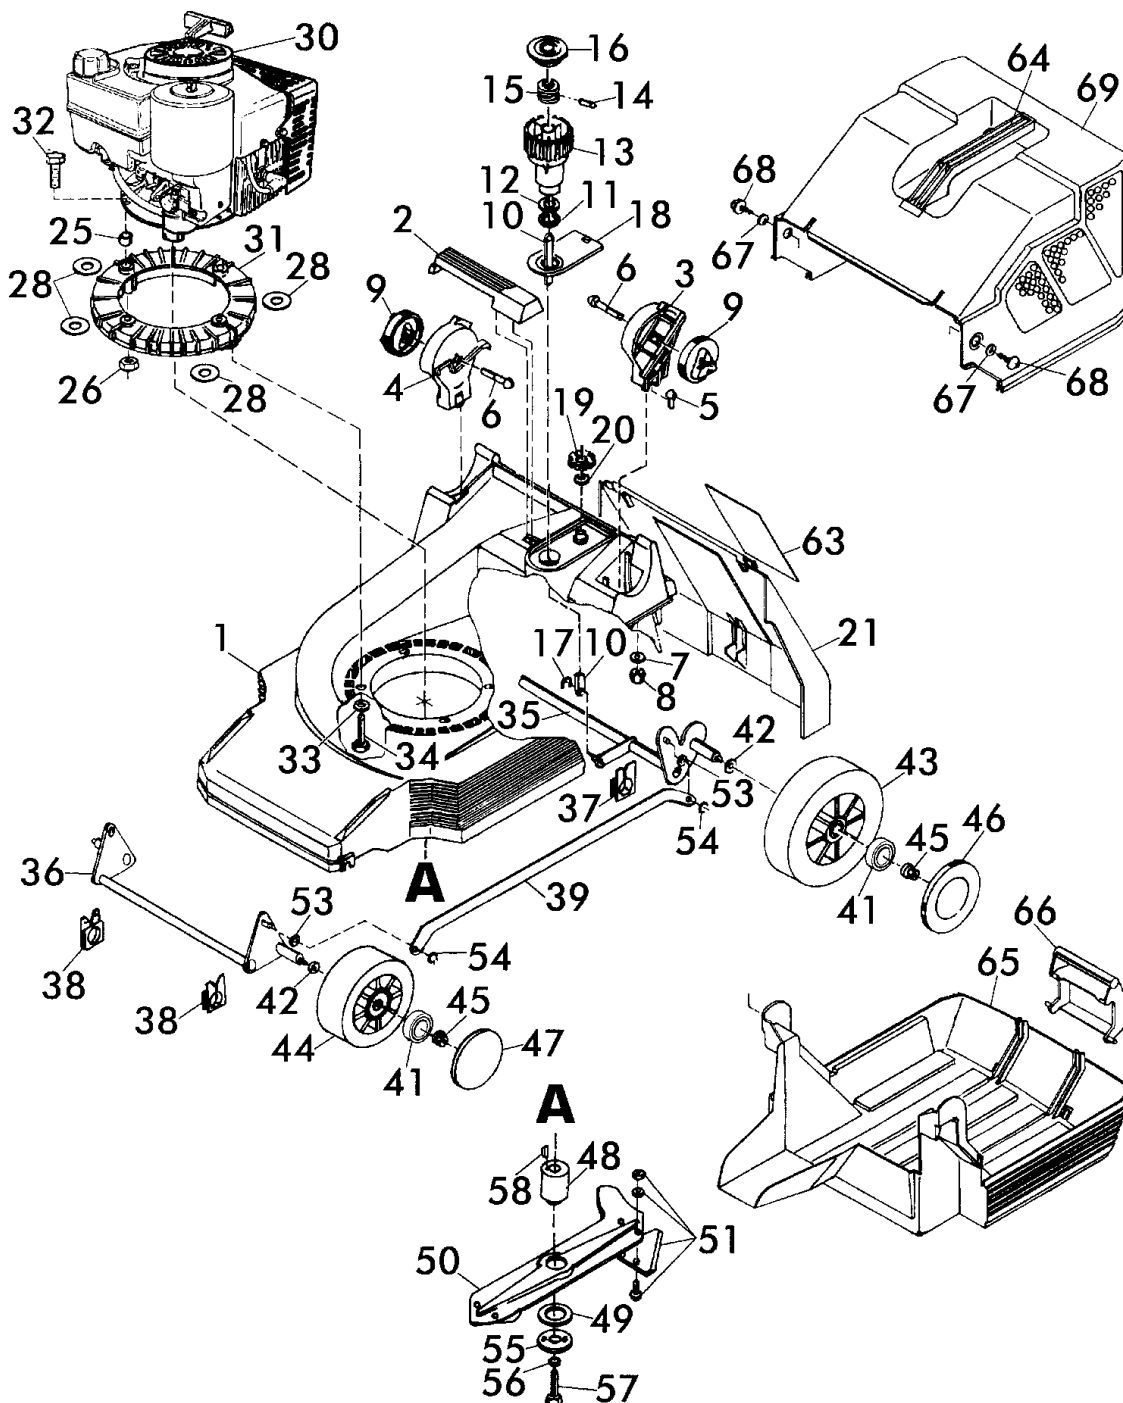

Benzinsichelmäher Heckauswurf Bezeichnung: 46 BK/2 Art 78610 Modell: Jahr:

1/3
123/011

Benzin-Sichelmäher
mit 2-TAKT-MOTOR

46 BK / 2
Art. 78610

46 BK / 2
Art. 78610

Benzinsichelmäher Heckauswurf Bezeichnung: 46 BK/2 Art 78610 Modell: Jahr:

3/3
123/011

Benzin-Sichelmäher
mit 2-TAKT-MOTOR

46 BK / 2
Art. 78610

Brill - GARTENGERÄTE GMBH * POSTFACH 3161 * D- 58422 WITTEN

POS. REF.NO. POS.	BEST.-NR. PART-NO. NO.PIECE	BEZEICHNUNG DESCRIPTION DESIGNATION	Stck Qty. Qte.	POS. REF.NO. POS.	BEST.-NR. PART-NO. NO.PIECE	BEZEICHNUNG DESCRIPTION DESIGNATION	Stck Qty. Qte.
71	09117	GEST.-UNTERTEIL, LACK.	1	80	09078	LAGERBOCK, SCHWARZ	1
72	02750	KABELHALTER	1	81	09079	STELLTEIL,SCHWARZ	1
73	10953	UMLENKHALTER	1	82	09080	KNAUF Z.STELLTEIL	1
74	08722	SCHRAUBE DIN 7981-3,5x13	1	83	09096	BOLZEN, VERZ.	1
75	09191	FORMSCHRAUBE 8x47	2	84	08656	KL-SICHERUNG	1
76	06465	SCHEIBE DIN 125-A8,4	2	85	09082	DRUCKFEDER LOSE	1
77	08288	HOLMSPANNGRIF	2	86	09081	DRUCKSTÜCK LOSE	1
78-90	09203	GEST OBERTEIL 78550 KPL	1	87	06464	SCHEIBE DIN 126	1
78	09398	GESTÄNGEHOLM-OBERTEIL LOSE	1	89	09083	PT-SCHRAUBE S-1447-K 60x25	4
79	09077	BEDIENPANEL,LOSE (NEUTRAL)	1	90	09467	GASZUG KPL.40-46BK/2 (09206)	1

46 BK / 2
Art. 78610