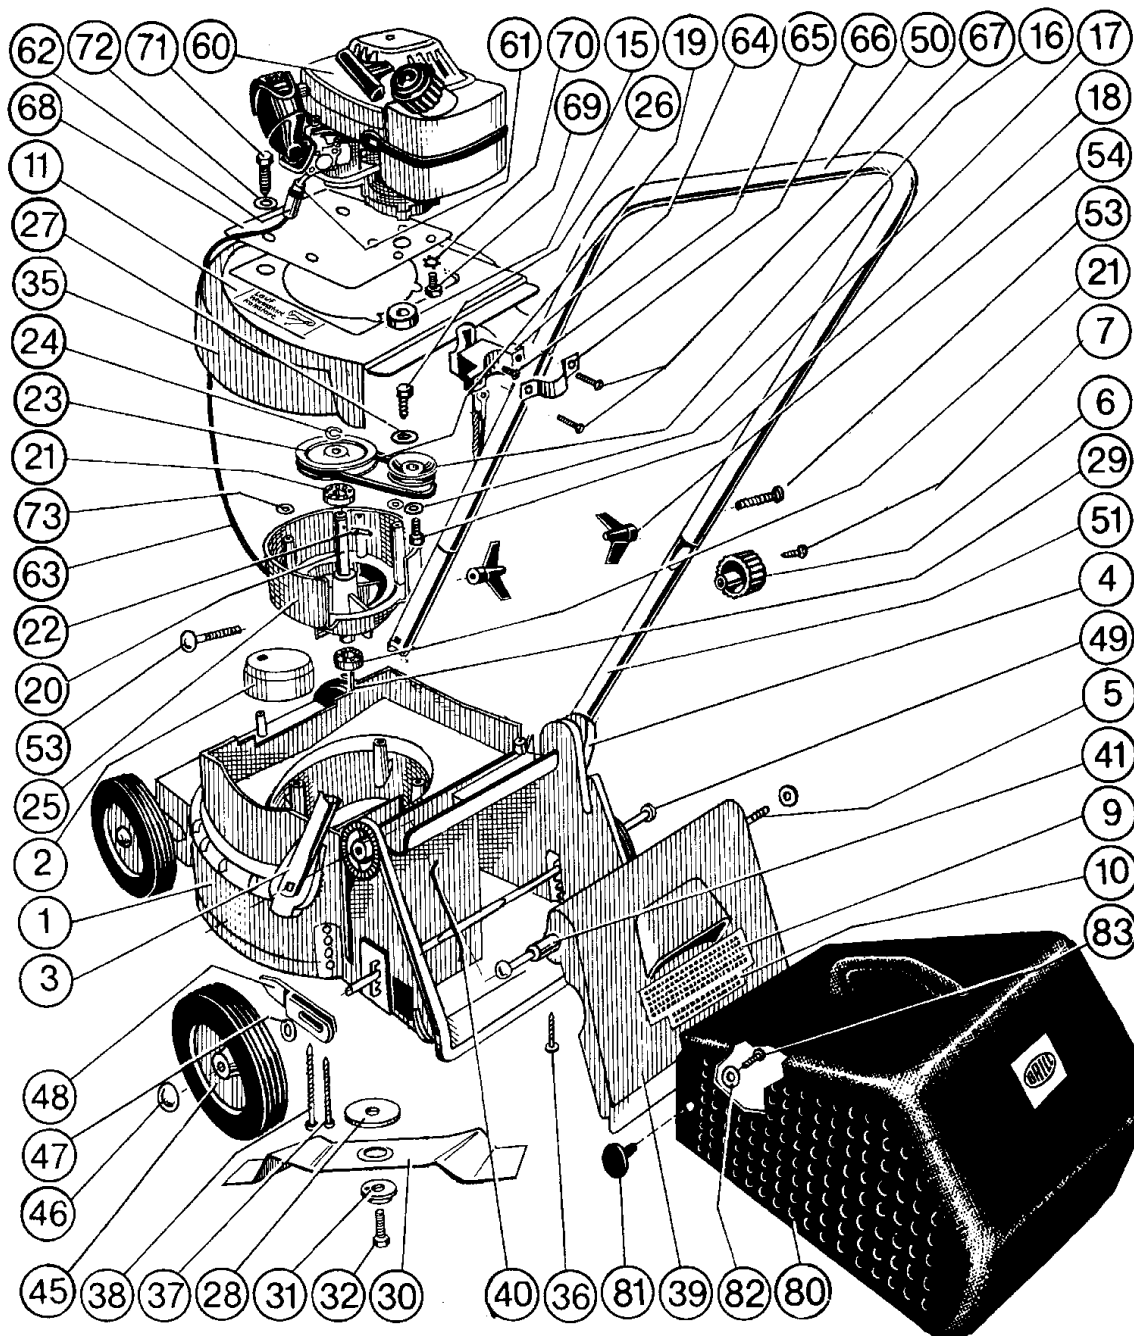

Benzinsichelmäher Heckauswurf Bezeichnung: Roto BOY H 35 Typ 1133 Modell: Jahr:

1/2
024/011

Benzin-Sichelmäher
mit 2-TAKT-MOTOR

Roto - **BOY H 35**
TYP 1113

Roto - **BOY H 35**
TYP 1113

Benzinsichelmäher Heckauswurf Bezeichnung: Roto BOY H 35 Typ 1133 Modell: Jahr:

Roto - **BOY H 35**
TYP 1113