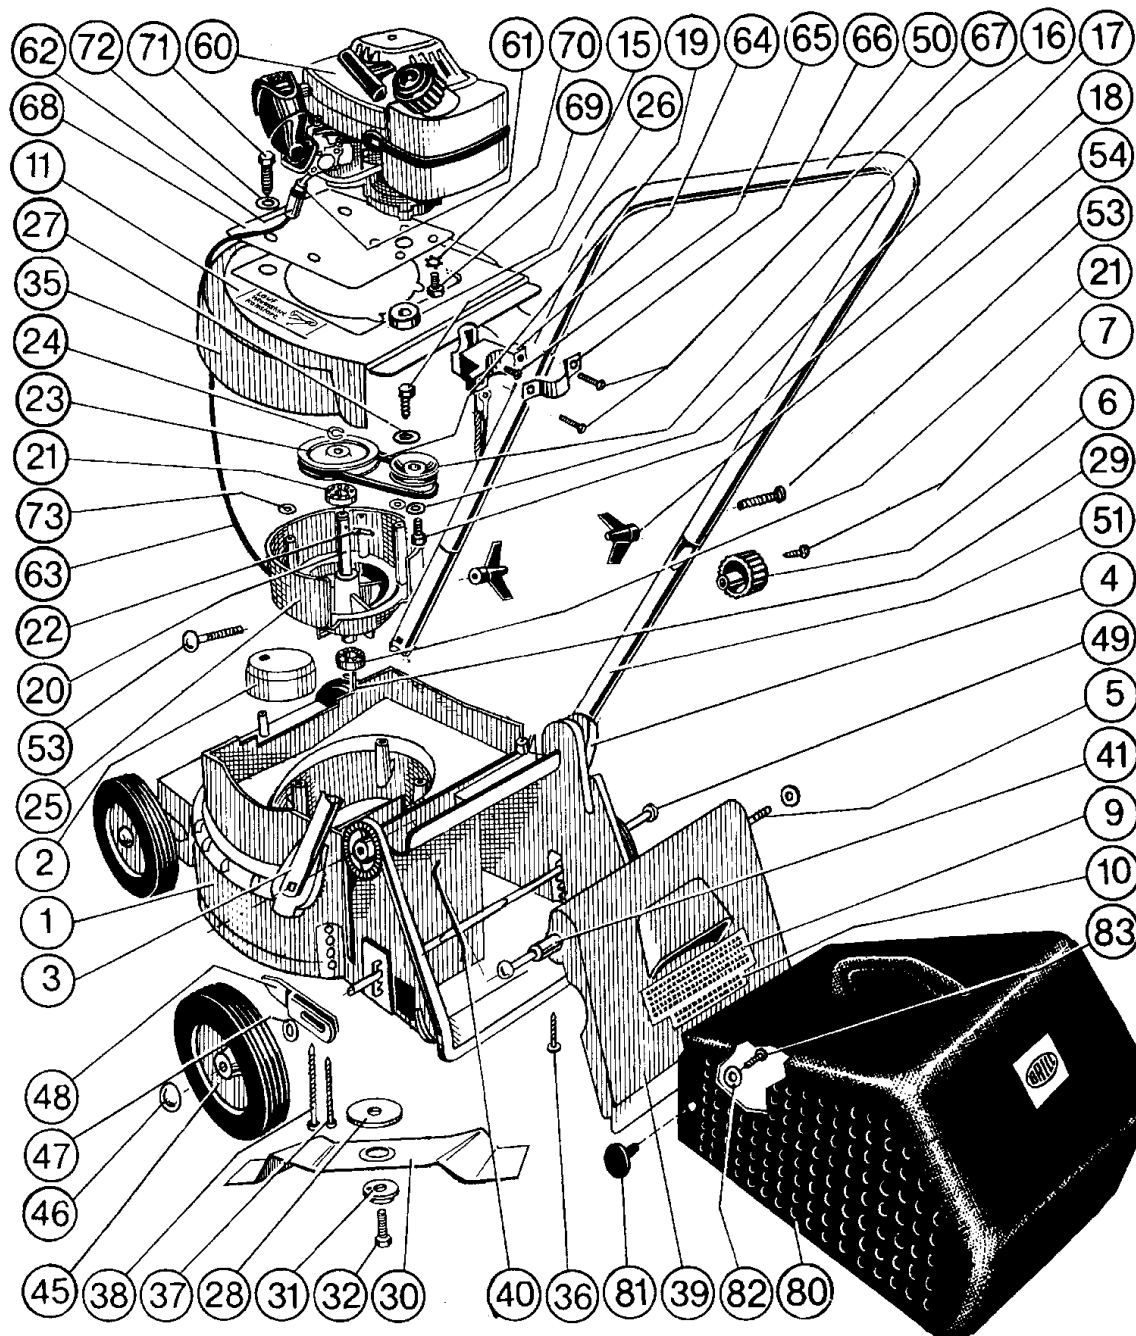

Benzinsichelmäher Heckauswurf Bezeichnung: Roto BOY H 35 Typ 1133 Modell: Jahr:

1/2
024/011

Benzin-Sichelmäher
mit 2-TAKT-MOTOR

Roto - **BOY H 35**
TYP 1113

Roto - **BOY H 35**
TYP 1113

Benzinsichelmäher Heckauswurf Bezeichnung: Roto BOY H 35 Typ 1133 Modell: Jahr:

Roto - **BOY H 35**
TYP 1113