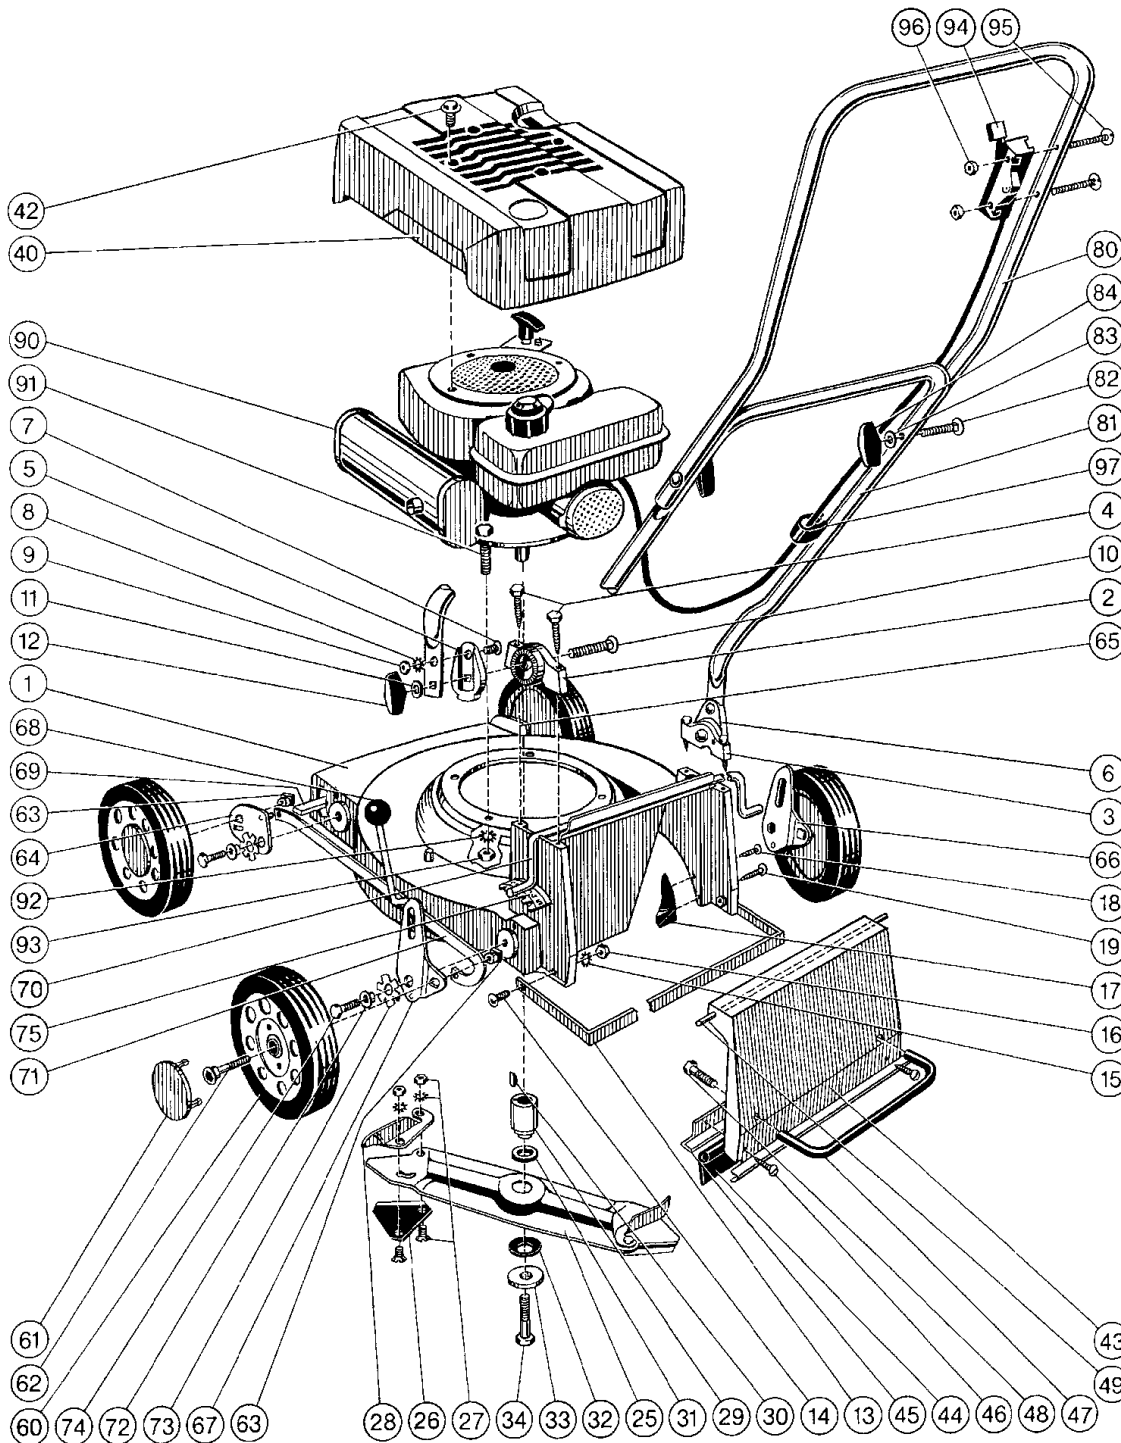

Benzinsichelmäher Heckauswurf Bezeichnung: Roto KING H 2 TA 46 Typ 1103 Modell: Jahr:

1/2
024/011

Benzin-Sichelmäher
mit 2-TAKT-MOTOR

Roto - **KING H 2 TA 46**
TYP 1103

Roto - **KING H 2 TA 46**
TYP 1103