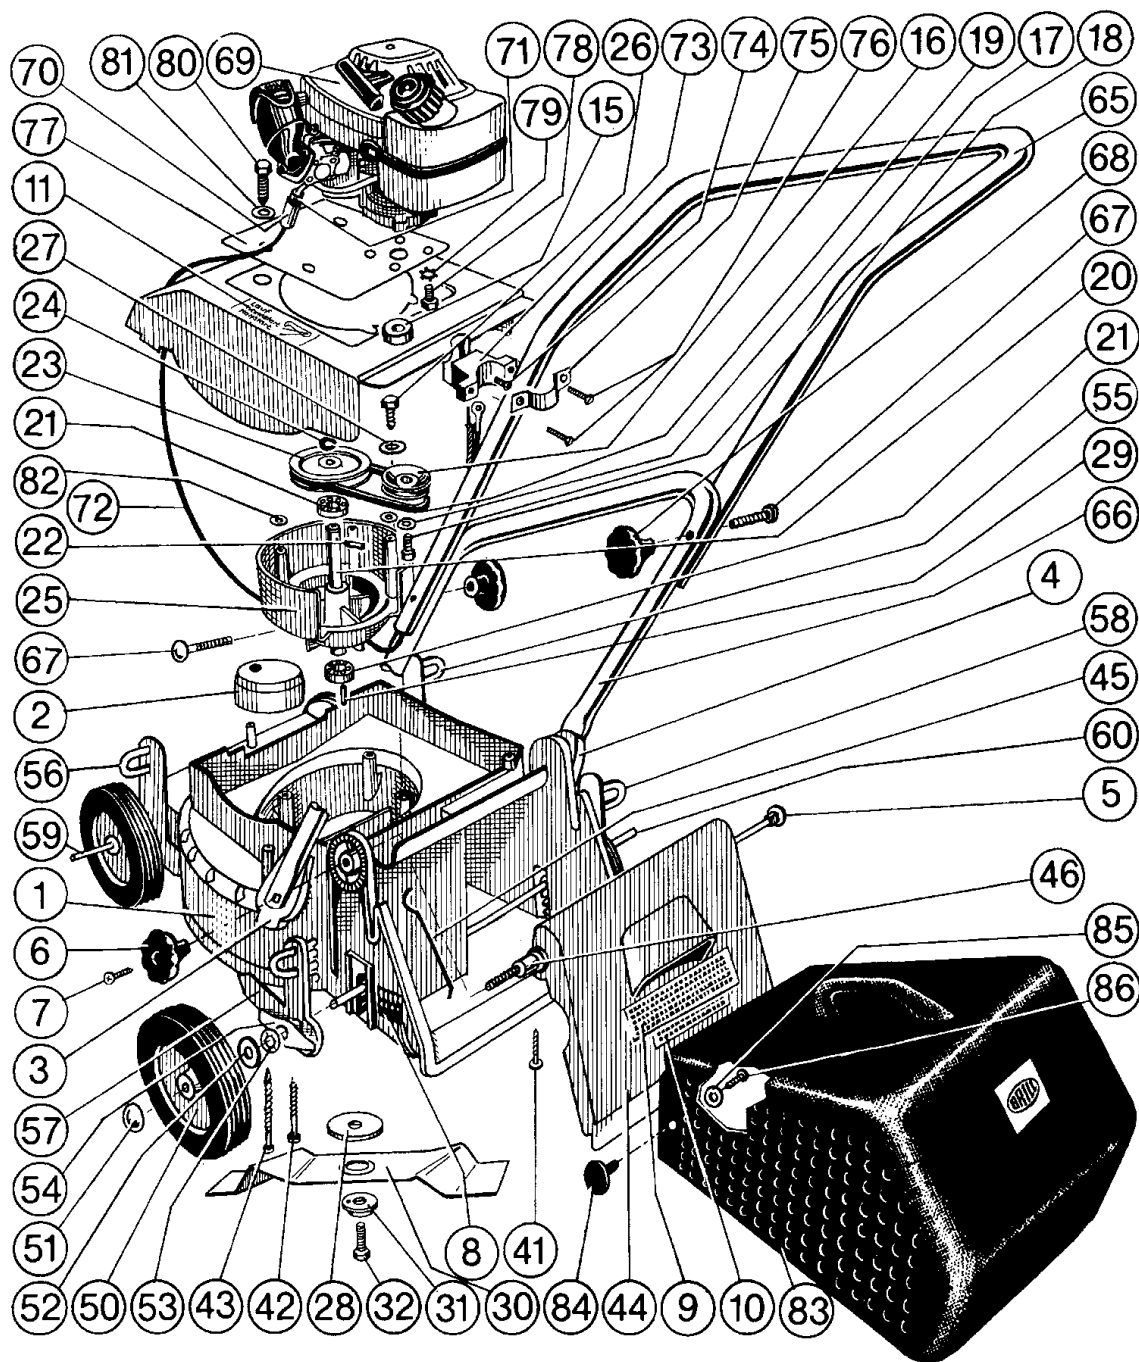

Benzinsichelmäher Heckauswurf Bezeichnung: Roto MASTER H 35 Typ 1123 Modell: Jahr:

1/2
024/011

Benzin-Sichelmäher
mit 2-TAKT-MOTOR

Roto - **MASTER H 35**
TYP 1123

Roto - **MASTER H 35**
TYP 1123

Benzinsichelmäher Heckauswurf Bezeichnung: Roto MASTER H 35 Typ 1123 Modell: Jahr:

Roto - **MASTER H 35**
TYP 1123