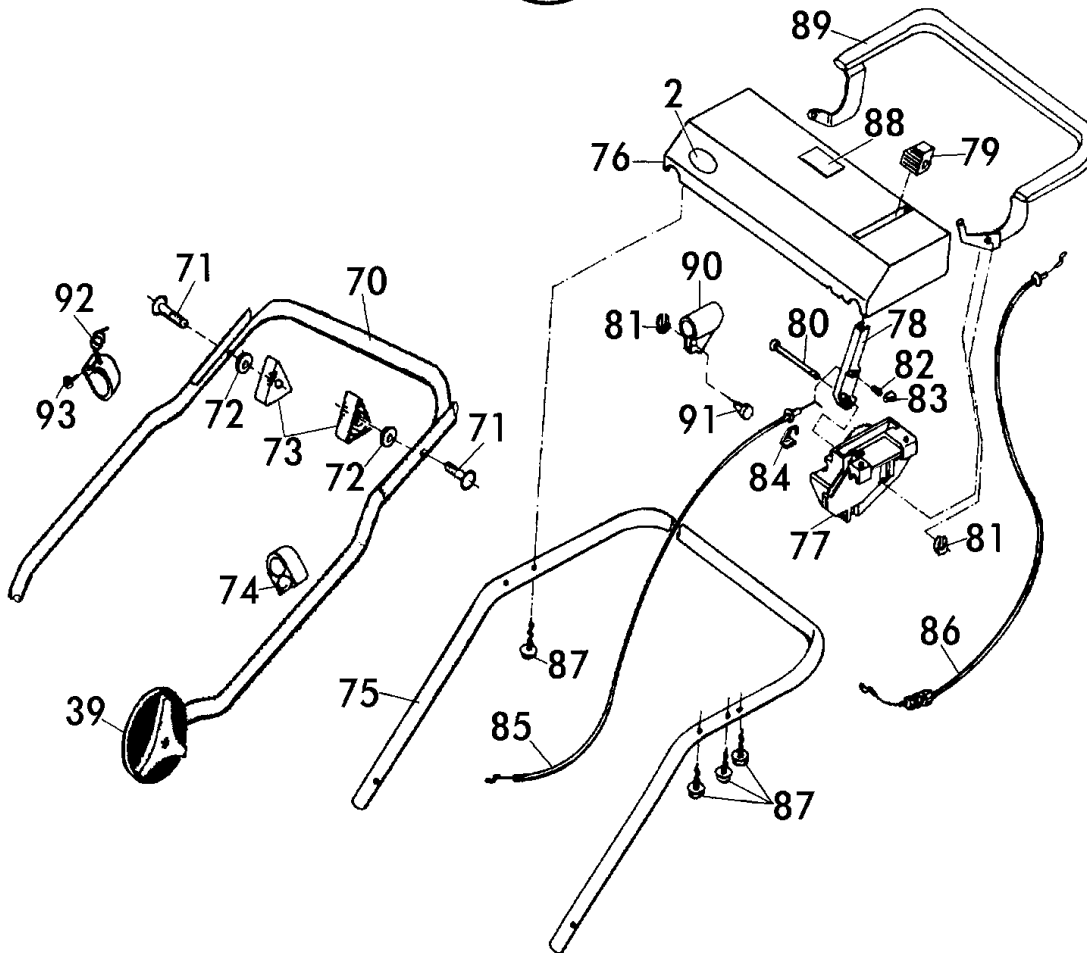

Benzin Hatrick Bezeichnung: 46 BH Mulch Cut Art 78260 ab Mod 1999 Modell: Jahr:

4/4
020

Benzin-HATTRICK
MulchCut ab Bj. 1999

46 BH -MulchCut
Art. 78260 (Mod.1999)

Brill - GARTENGERÄTE GMBH * POSTFACH 3161 * D- 58422 WITTEN

POS. REF.NO.	BEST.-NR. PART-NO.	BEZEICHNUNG DESCRIPTION	Stck Qty.	POS. REF.NO.	BEST.-NR. PART-NO.	BEZEICHNUNG DESCRIPTION	Stck Qty.
POS. NO.PIECE	NO.PIECE	DESIGNATION	Qtye.	POS. NO.PIECE	NO.PIECE	DESIGNATION	Qtye.
2	10571	BRILL-LOGO (KSTST-PLATTE)	1	81	08656	KL-SICHERUNG	2
39	08287	GELENKSPANNGRIF	2	82	09082	DRUCKFEDER LOSE	1
70	10993	GESTÄNGE-UNTERTEIL 40/46 7021	1	83	09081	DRUCKSTÜCK LOSE	1
71	09191	FORMSCHRAUBE 8x47	2	84	10584	KLAMMER ZUM BOWDENZUG/GAS	1
72	06465	SCHEIBE DIN 125-A8,4	2	85	10457	BOWDENZUG / GAS 46 BH	1
73	08288	HOLMSPANNGRIF	2	86	10456	BOWDENZUG / BREMSE 46	1
74	02750	KABELHALTER z.BOWDENZUG	1	87	09083	PT-SCHRAUBE S-1447-K 60x25	4
75-91	11579	GEST.-OBERTEIL 46BH-MCut KPL.	1	88	10455	BEDIENUNGS-AUFKLEBER	1
75	09398	GESTÄNGEHOLM-OBERTEIL LOSE	1	89	09985	BREMSBÜGEL KOMPL.	1
76	11580	BEDIENPANEL 46BH-Mcut BEDR.(09077)	1	90	09106	BÜGELLAGER, SCHWARZ	1
77	09078	LAGERBOCK, SCHWARZ	1	91	09982	BOLZEN, VERZ.	1
78	09079	STELLTEIL,SCHWARZ	1	92	10953	UMLENKHALTER 40B-46 BH(R)OHV	1
79	09080	KNAUF Z.STELLTEIL	1	93	08722	SCHRAUBE DIN 7981-3,5x13	1
80	09096	BOLZEN, VERZ.	1				

46 BH -MulchCut
Art. 78260 (Mod.1999)