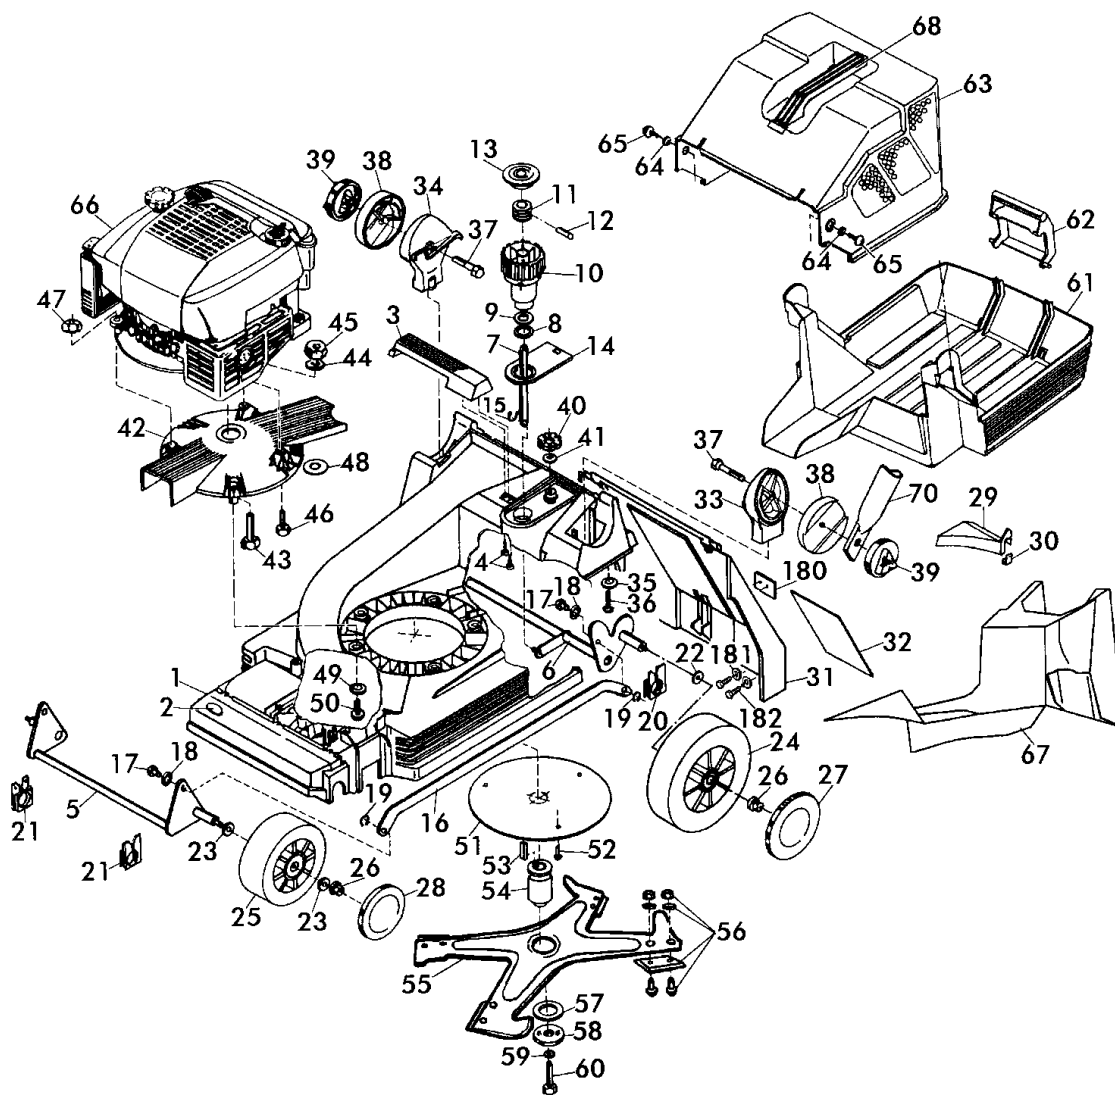

Benzin Hattrick Bezeichnung: 46 BH Mulch Cut Art 78260 ab Mod 1999 Modell: Jahr:

1/4
030

Benzin-HATTRICK
MulchCut ab Bj. 1999

46 BH -MulchCut
Art. 78260 (ab Mod.1999)

46 BH -MulchCut
Art. 78260 (ab Mod.1999)

Benzin Hatrick Bezeichnung: 46 BH Mulch Cut Art 78260 ab Mod 1999 Modell: Jahr:

3/4
030

Benzin-HATRICK
MulchCut ab Bj. 1999

46 BH -MulchCut
Art. 78260 (Mod.1999)

Brill - GARTENGERÄTE GMBH * POSTFACH 3161 * D- 58422 WITTEN

POS. REF.NO. POS.	BEST.-NR. PART-NO. NO.PIECE	BEZEICHNUNG DESCRIPTION DESIGNATION	Stck Qty. Qte.	POS. REF.NO. POS.	BEST.-NR. PART-NO. NO.PIECE	BEZEICHNUNG DESCRIPTION DESIGNATION	Stck Qty. Qte.
1	11603	GEHÄUSE 46 BH Ultra	1	110	10330	PFLEGEWALZE 46 BH KOMPL	1
2	10571	BRILL-LOGO (KSTST-PLATTE)	1	111	10238	LAGERSCHILD	1
100	10510	LAGERSCHALE, OBEN	1	112	10791	KLEMMHALTER ESK, GESTANZT	1
101	10341	ANTRIEBSWELLE KPL 46 BH	1	113	06823	SCHRAUBE DIN 7981-4,2x22	2
102	10374	KEILRIEMEN, LANG 46 FO 8 x 717	1	114+115	11064	SCHALTHEBEL KPL. 78070	1
103	10243	LAGERBOCK RAL9005	1	115	10834	GLEITRING 78090/78110	1
104	10948	PT-SCHRAUBE KA70X25	2	116	06843	SCHEIBE DIN 9021-B5,3	1
105	10509	LAGERSCHALE, UNTEN	1	117	10268	SCHRAUBE D7981-4,8X19	1
106	10266	ABTRIEBSWELLE KOMPL	1	118	10345	ABDECKUNG 46 RAL 2002	1
107	10239	RIEMENABDECKUNG	1	119	10237	SCHALTKNOPF RAL 6001	1
108	10242	KEILRIEMEN, KURZ FO Z8-300Li	1	120	10564	SEEGER-HM-RING H24	1
109	08541	SCHRAUBE D 7981-4,2X32	2	121	10368	SCHRAUBE D7981-6,3X25	5

46 BH -MulchCut
Art. 78260 (Mod.1999)

Benzin Hatrick Bezeichnung: 46 BH Mulch Cut Art 78260 ab Mod 1999 Modell: Jahr:

4/4
020

Benzin-HATTRICK
MulchCut ab Bj. 1999

46 BH -MulchCut
Art. 78260 (Mod.1999)

Brill - GARTENGERÄTE GMBH * POSTFACH 3161 * D- 58422 WITTEN