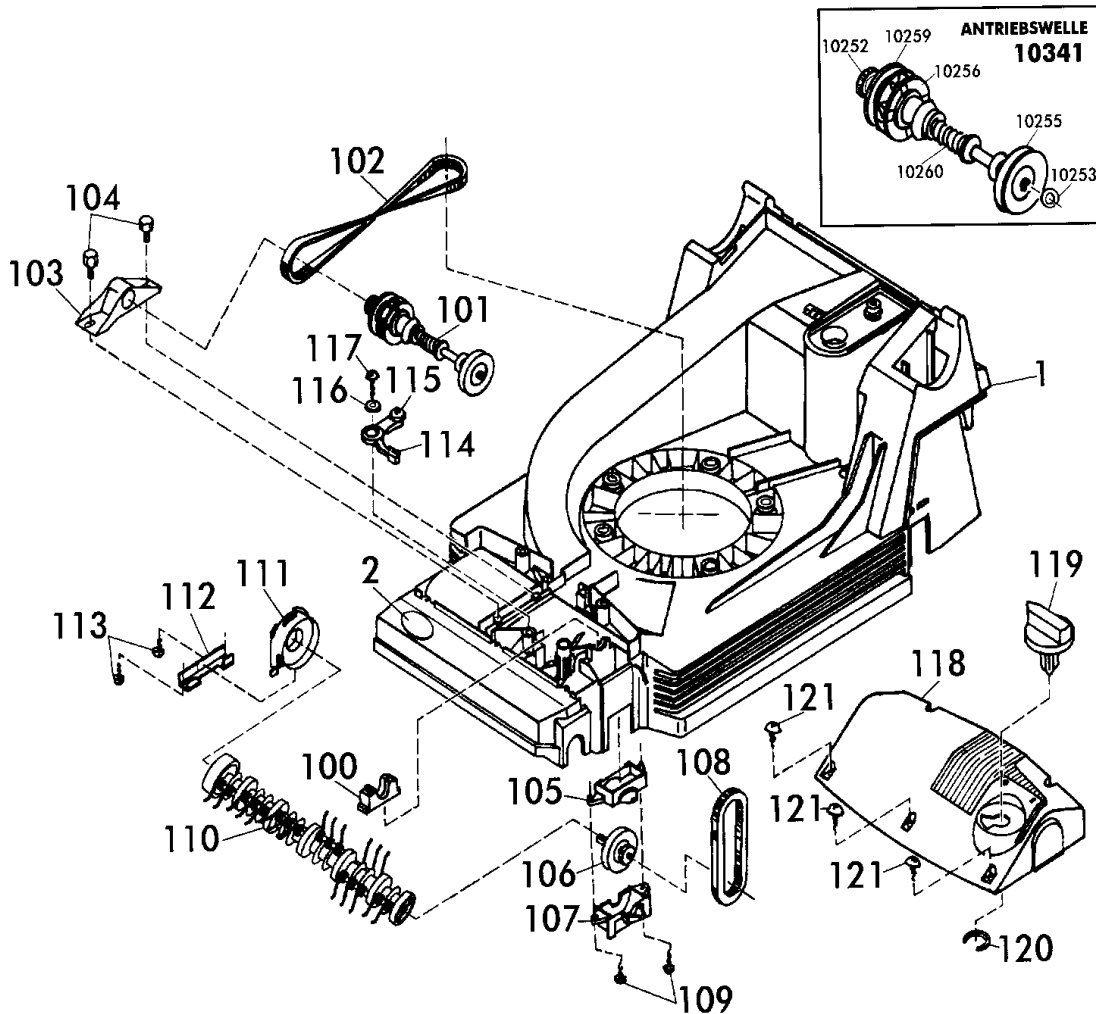

Benzin Hattrick Bezeichnung: 46 BH Mulch Cut Art 78260 ab Mod 1999 Modell: Jahr:

1/4
030

Benzin-HATTRICK
MulchCut ab Bj. 1999

46 BH -MulchCut
Art. 78260 (ab Mod.1999)

46 BH -MulchCut
Art. 78260 (ab Mod.1999)

Benzin Hatrick Bezeichnung: 46 BH Mulch Cut Art 78260 ab Mod 1999 Modell: Jahr:

3/4
030

Benzin-HATRICK
MulchCut ab Bj. 1999

46 BH -MulchCut
Art. 78260 (Mod.1999)

Brill - GARTENGERÄTE GMBH * POSTFACH 3161 * D- 58422 WITTEN

POS. REF.NO. POS.	BEST.-NR. PART-NO. NO.PIECE	BEZEICHNUNG DESCRIPTION DESIGNATION	Stck Qty. Qte.	POS. REF.NO. POS.	BEST.-NR. PART-NO. NO.PIECE	BEZEICHNUNG DESCRIPTION DESIGNATION	Stck Qty. Qte.
1	11603	GEHÄUSE 46 BH Ultra	1	110	10330	PFLEGEWALZE 46 BH KOMPL	1
2	10571	BRILL-LOGO (KSTST-PLATTE)	1	111	10238	LAGERSCHILD	1
100	10510	LAGERSCHALE, OBEN	1	112	10791	KLEMMHALTER ESK, GESTANZT	1
101	10341	ANTRIEBSWELLE KPL 46 BH	1	113	06823	SCHRAUBE DIN 7981-4,2x22	2
102	10374	KEILRIEMEN, LANG 46 FO 8 x 717	1	114+115	11064	SCHALTHEBEL KPL. 78070	1
103	10243	LAGERBOCK RAL9005	1	115	10834	GLEITRING 78090/78110	1
104	10948	PT-SCHRAUBE KA70X25	2	116	06843	SCHEIBE DIN 9021-B5,3	1
105	10509	LAGERSCHALE, UNTEN	1	117	10268	SCHRAUBE D7981-4,8X19	1
106	10266	ABTRIEBSWELLE KOMPL	1	118	10345	ABDECKUNG 46 RAL 2002	1
107	10239	RIEMENABDECKUNG	1	119	10237	SCHALTKNOPF RAL 6001	1
108	10242	KEILRIEMEN, KURZ FO Z8-300Li	1	120	10564	SEEGER-HM-RING H24	1
109	08541	SCHRAUBE D 7981-4,2X32	2	121	10368	SCHRAUBE D7981-6,3X25	5