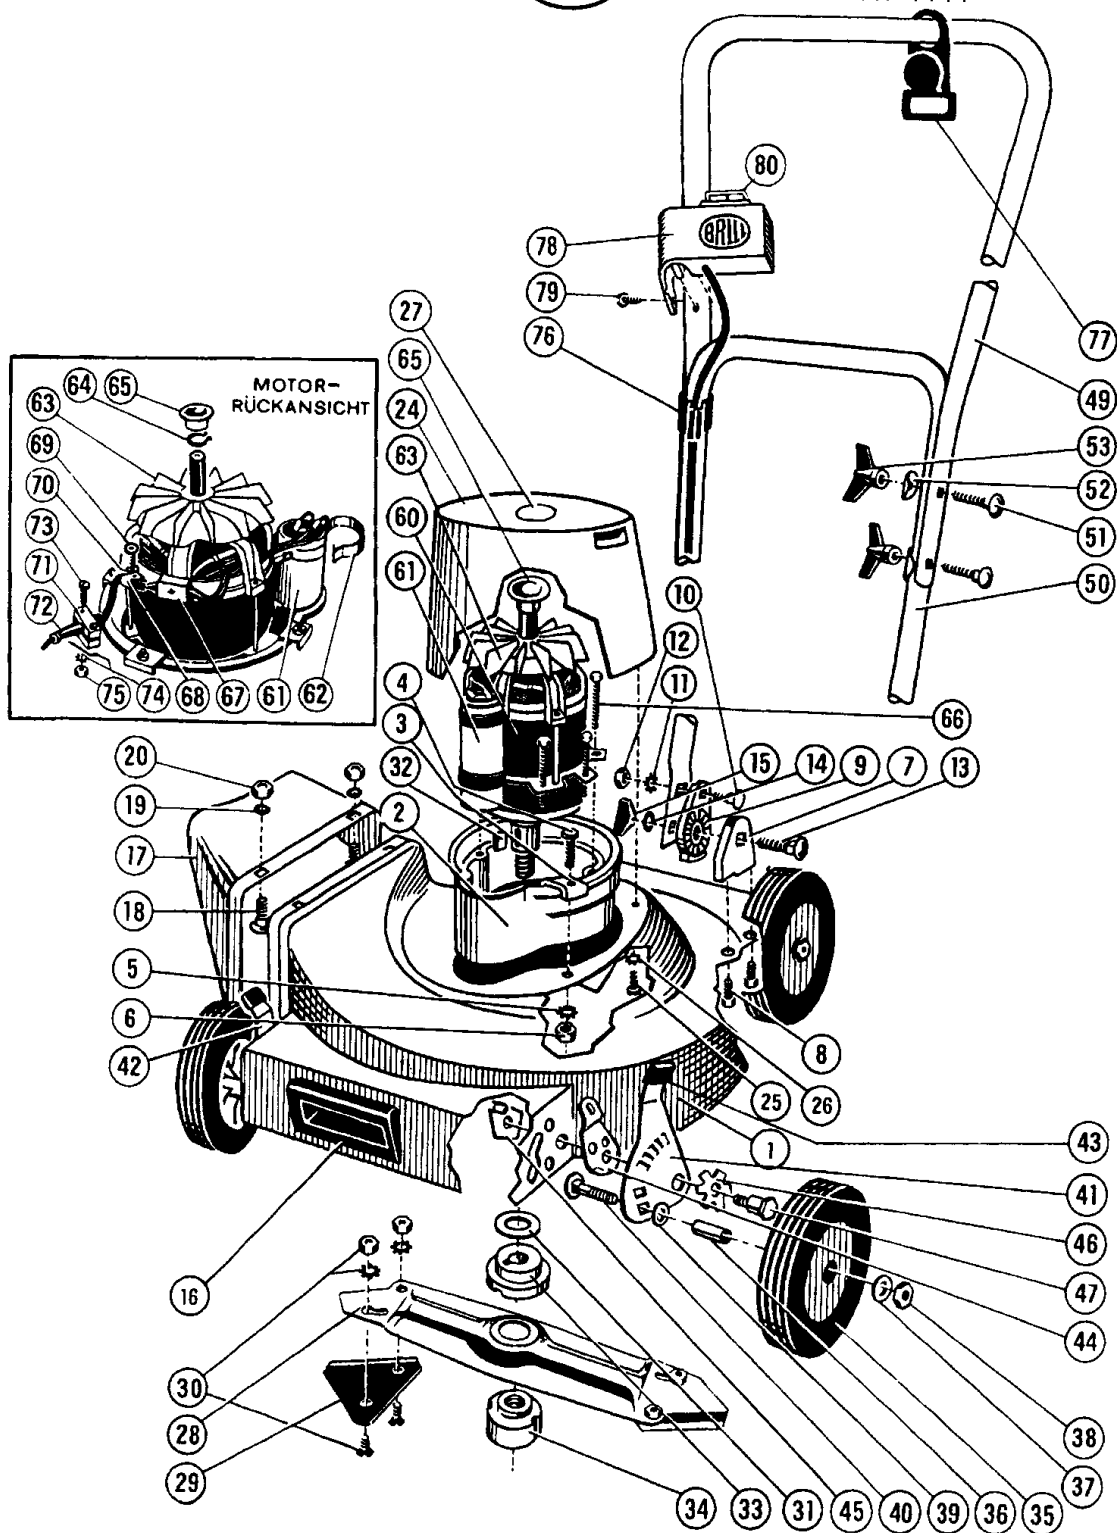

Elektro-Sichelmäher Bezeichnung: Elektro-Trumpf 40 Typ 1144 Modell: Jahr:

1/2
110

Elektro-Sichelmäher
Seitenauswurf

ELEKTRO - TRUMPF 40
TYP 1144

ELEKTRO - TRUMPF 40
TYP 1144