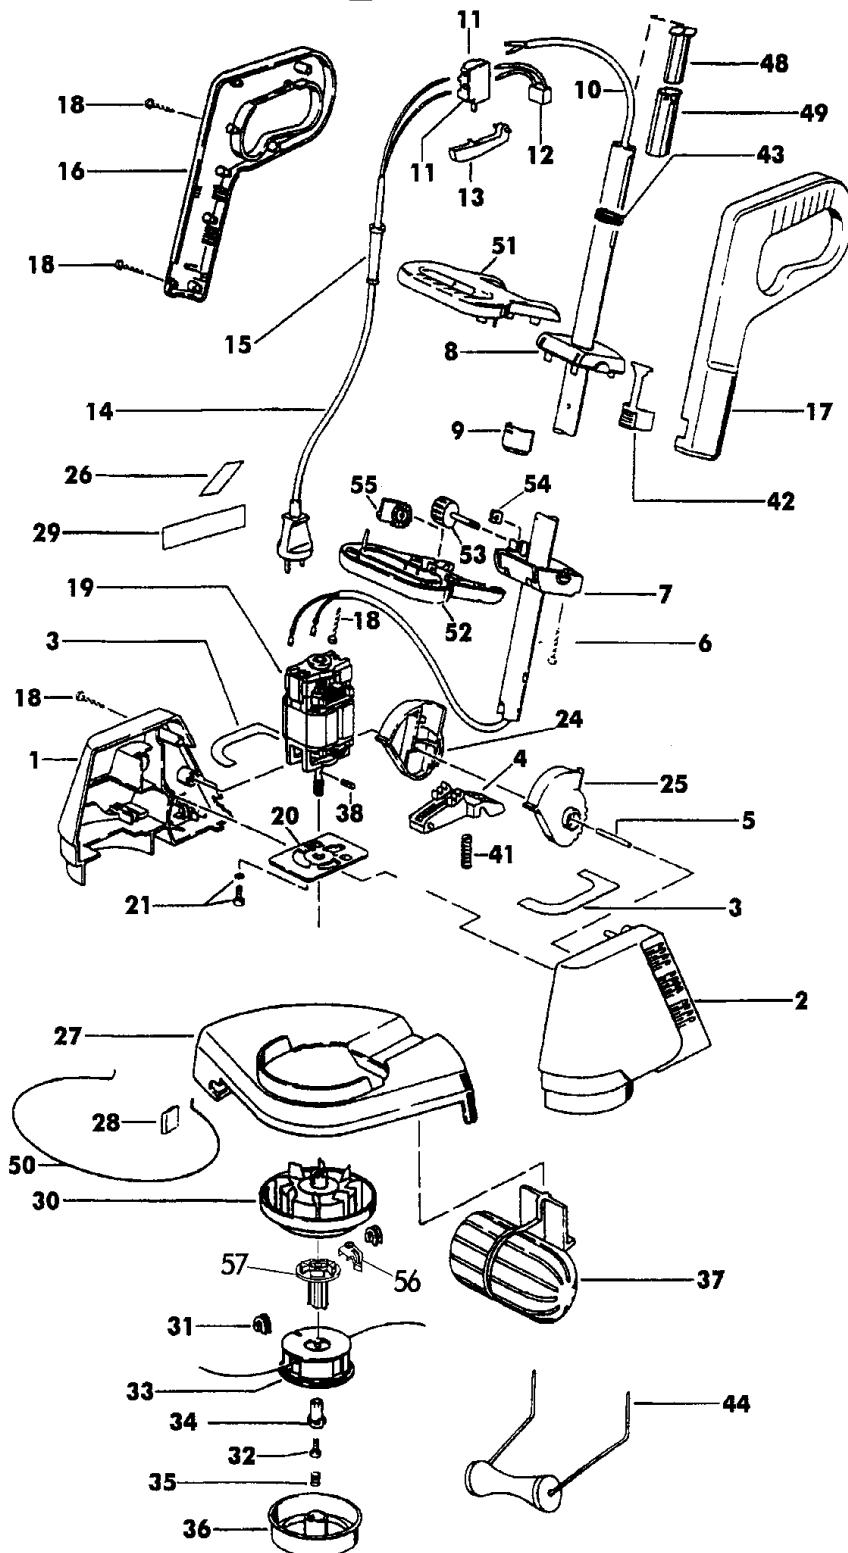

Rasentrimmer Bezeichnung: 450 RT TWINcontrol Art 78870 Modell: Jahr:

1/2
060

BRILL

RT 450 TWINcontrol
Art.-Nr. 78870

RT 450 TWINcontrol
Art.-Nr. 78870

Rasentrimmer Bezeichnung: 450 RT TWINcontrol Art 78870 Modell: Jahr:

2/2
060

RT 450 TWINcontrol
Art.-Nr. 78870

Brill - GARTENGERÄTE GMBH * POSTFACH 3161 * D- 58422 WITTEN

POS. REF.NO POS.	BEST.-NR. PART-NO. NO.PIECE	BEZEICHNUNG DESCRIPTION DESIGNATION	Stck Qty. Qte.	POS. REF.NO POS.	BEST.-NR. PART-NO. NO.PIECE	BEZEICHNUNG DESCRIPTION DESIGNATION	Stck Qty. Qte.
1+2	GA738	GEHÄUSEPAAR RT450	1	29	GA387	HAFKETIKETT/PICTOGRAMM	1
3	GA391	LUFTLEITEINSATZ 75033	2	30	GA734	SCHNEIDKOPF-UT RT450	1
4	GA448	PEDAL 75033	1	31	GA398	HÜLSE F.SCHNEIDKOPF 400	2
5	GA371	ZYLINDERSTIFT DIN 7-3M6X40	1	32	GA723	SCHRAUBE DIN 7985-M4X16	1
6	GA471	PRÄZISIONSROHR 75020 /33	1	33	GA479	NACHFÜLLMAGAZIN	OPTION
7	GA372	DREHLAGERUNTERTEIL 300	1	34	GA724	KUPPLUNG RT450	1
8	GA373	DREHLAGEROBERTEIL 75020	1	35	GA725	FEDER F.DECKEL RT450	1
9	GA374	RASTSCHIEBE 75020	1	36	GA735	DECKEL RT450	1
10	GA442	FLACHKABEL 75020 / 75033	1	37	GA740	WALZE KPL. RT450	1
11	GA420	SCHALTER 75040	1	38	GA402	SCHWERSPANNSTIFT 3X20	1
12	GA376	ENTSTÖRKONDENSATOR	1	41	GA405	FEDER 75033	1
13	GA377	TASTER F.SCHALTER	1	42	GA406	VERSTELLHEBEL 75033	1
14	GA443	NETZKABEL M.KONTURENST.	1	43	GA407	SCHENKELFEDER 75033	1
OPTION	GA451	NETZKABEL KPL MONTIERT	1	44	GA481	ROLLE M.DRAHTBÜGEL 400	1
15	GA378	KNICKSCHUTZTÜLLE 75020	1	48	GA410	INNENHÜLSE 75033	1
16+17	GA477	FÜHRUNGSGRIFFPAAR 75033	1	49	GA411	ROHRHÜLSE 75033	1
18	GA379	ZYL-KOPFSCHRAUBE 3,5X20	23	50	GA482	VISU-ABSTANDSBOGEN 400	1
19	GA733	E-MOTOR RT450	1	51+52	GA457	ZWISCHENGRIFFPAAAR 400	1
20	GA715	MOTORPLATTE RT350/450	1	53	GA388	RÄNDELSCHRAUBE	1
21	GA393	ZYL-KOPFSCHR.DIN 7985-4X8	3	54	GA389	VKT-MÜTTER DIN 592-M5	1
	GA394	ZAHNSCHIEBE A 4,3	3	55	GA721	RASTEINSATZ RT350/450	1
24+25	GA453	DEHGELENKPAAR 75033	1	56	GA726	SCHALTHEBEL RT450	1
26	GA722	TYPENSCHILD RT450	1	57	GA727	SCHALTSTERN RT450	1
27	GA739	SCHUTZTELLER M.MESSER RT450	1				
28	GA386	MESSER, LOSE	1	--	GA743	GEBRAUCHSANWEISUNG 350/450RT	1

RT 450 TWINcontrol
Art.-Nr. 78870