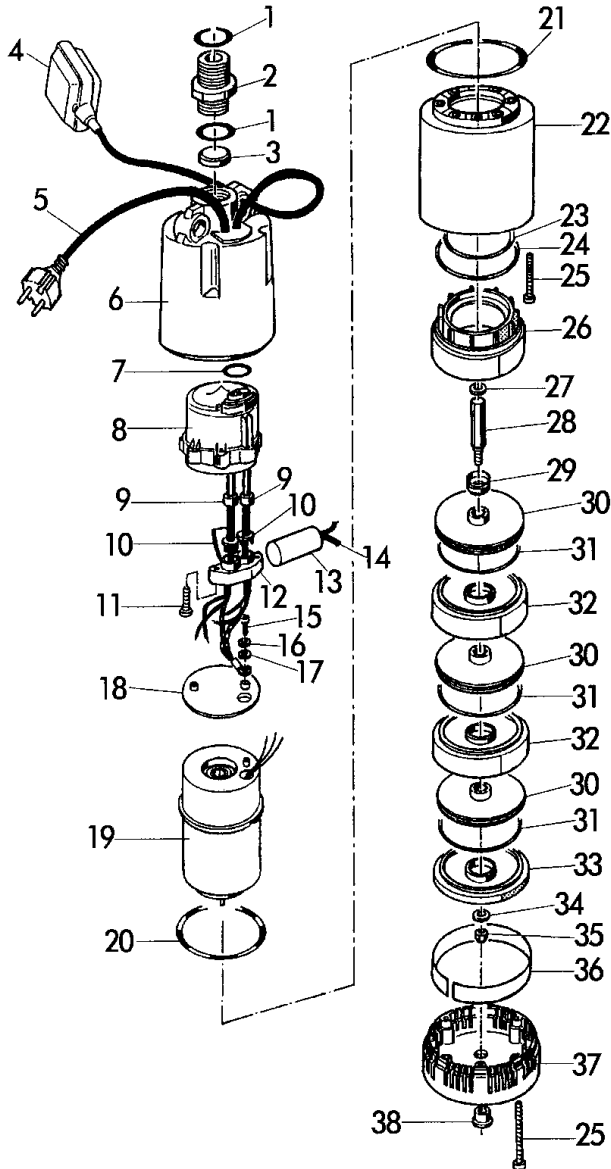

Pumpen Bezeichnung: Gartenpumpe Tauchdruckpumpe 800 TD Art. 78930 Modell: Jahr:

1/1
060

GARTENPUMPEN

**TAUCHDRUCKPUMPE
800 TD - Art. 78930**

Brill - GARTENGERÄTE GMBH * POSTFACH 3161 * D- 58422 WITTEN

POS.	BEST.-NR.	BEZEICHNUNG
REF. NO.	PART-NO.	DESCRIPTION
POS.	NO. PIECE	DESIGNATION
1	P0019	O-Ring 3112 28,25x2,62
2	P0079	Pumpen-Anschluss-Stück
3	P0087	Dichtung
4	P0046	Schwimmerschalter
5	P0040	Netzkabel H07RNF / 15,27
6	P0076	Pumpendeckel
7	P0028	O-Ring 4143 36,10x3,53
8	P0077	Deckel
9	P0033	Kabeltülle
10	P0082	Kabelklemme
11	P0006	Schraube
12	P0081	Kabelabdichtung
13	P0042	Kondensator 12,5yF
14	P0036	Kabel
15	P0003	Schraube M4 X10
16	P0013	Scheibe DIN 6798A
17	P0014	Scheibe
18	P0069	Motordeckel
19	P0099	Elektromotor TD
20	P0020	O-Ring 6350 88,27x5,34
21	P0024	O-Ring 4475 120,2x3,53
22	P0100	Gehäuse grün 800 TD
23	P0026	O-Ring 92,0x2,5
24	P0025	O-Ring 112,0x4,0
25	P0008	Schraube INOX
26	P0050	Gehäusedeckel
27	P0016	Scheibe INOX
28	P0051	Welle
29	P0029	Dichtung
30	P0055	Turbine
31	P0026	O-Ring 92,0x2,5
32	P0059	Turbinenaufnahme
33	P0070	Abschlussdeckel
34	P0018	Scheibe INOX
35	P0012	Hutmutter M8 Inox
36	P0049	Sieb Inox
37	P0078	Saugfuss
38	P0034	Stopfen

**TAUCHDRUCKPUMPE
800 TD - Art. 78930**