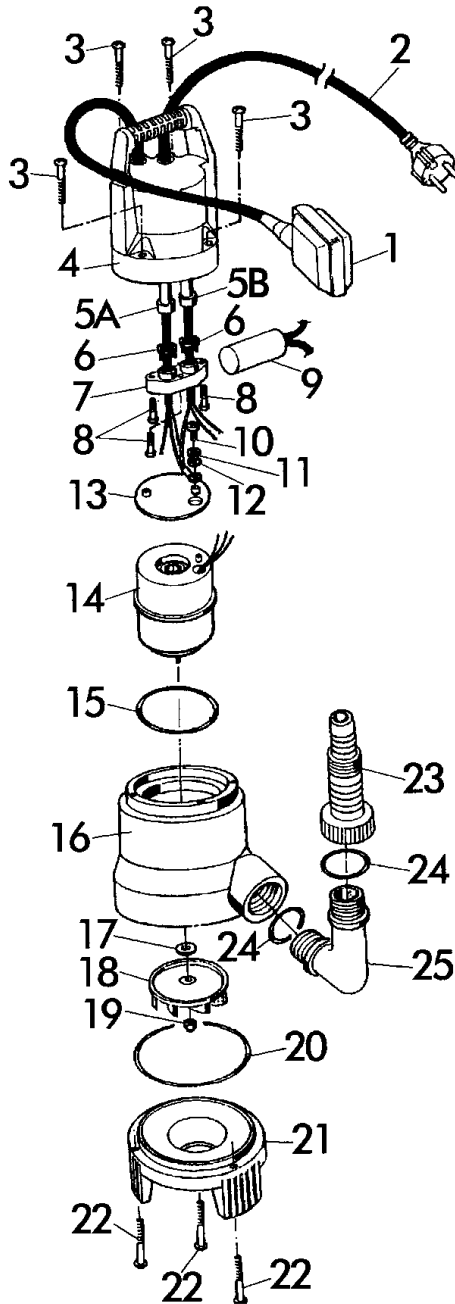

Pumpen Bezeichnung: Schmutzwasserpumpe 350 SP Art. 78980, 750 SP Art. 78981 Modell: Jahr:

1/1 GARTENPUMPEN
060

SCHMUTZWASSERPUMPE
350 SP - Art.78980
750 SP - Art.78981

Brill Gartengeräte GmbH, Postfach 3161, 58422 Witten

POS.	BEST.-NR.	BEZEICHNUNG
REF.NO.	PART.-NR.	DESCRIPTION
POS.	NO.PIECE	DESIGNATION
1	P0046	Schwimmerschalter
2	P0039	Netzkabel H07RNF / 10,27
3	P0009	Schraube INOX
4	P0071	Pumpendeckel
5 A	P0033	Kabeltülle D 9-60 Sh
5 B	P0033	Kabeltülle D 9-60 Sh
6	P0082	Kabelklemme
7	P0081	Kabelabdichtung
8	P0006	Schraube
9	P0043	Kondensator
10	P0003	Schraube M4 X10
11	P0013	Scheibe DIN 6798A
12	P0014	Scheibe
13	P0069	Motordeckel
14	P0091	Elektromotor 510 (350 SP)
	P0092	Elektromotor 520 (750 SP)
15	P0020	O-Ring 6350 88,27x5,34
16	P0097	Gehäuse grün 200
17	P0011	Dichtscheibe
18	P0065	Turbine 510 (350 SP)
	P0066	Turbine 520 (750 SP)
19	P0015	Hutmutter
20	P0027	O-Ring
21	P0073	Saugfuss
22	P0007	Schraube
23	P0075	Universalanschluss
24	P0021	O-Ring
25	P0074	TP-Winkelteil

SCHMUTZWASSERPUMPE
350 SP - Art.78980
750 SP - Art.78981