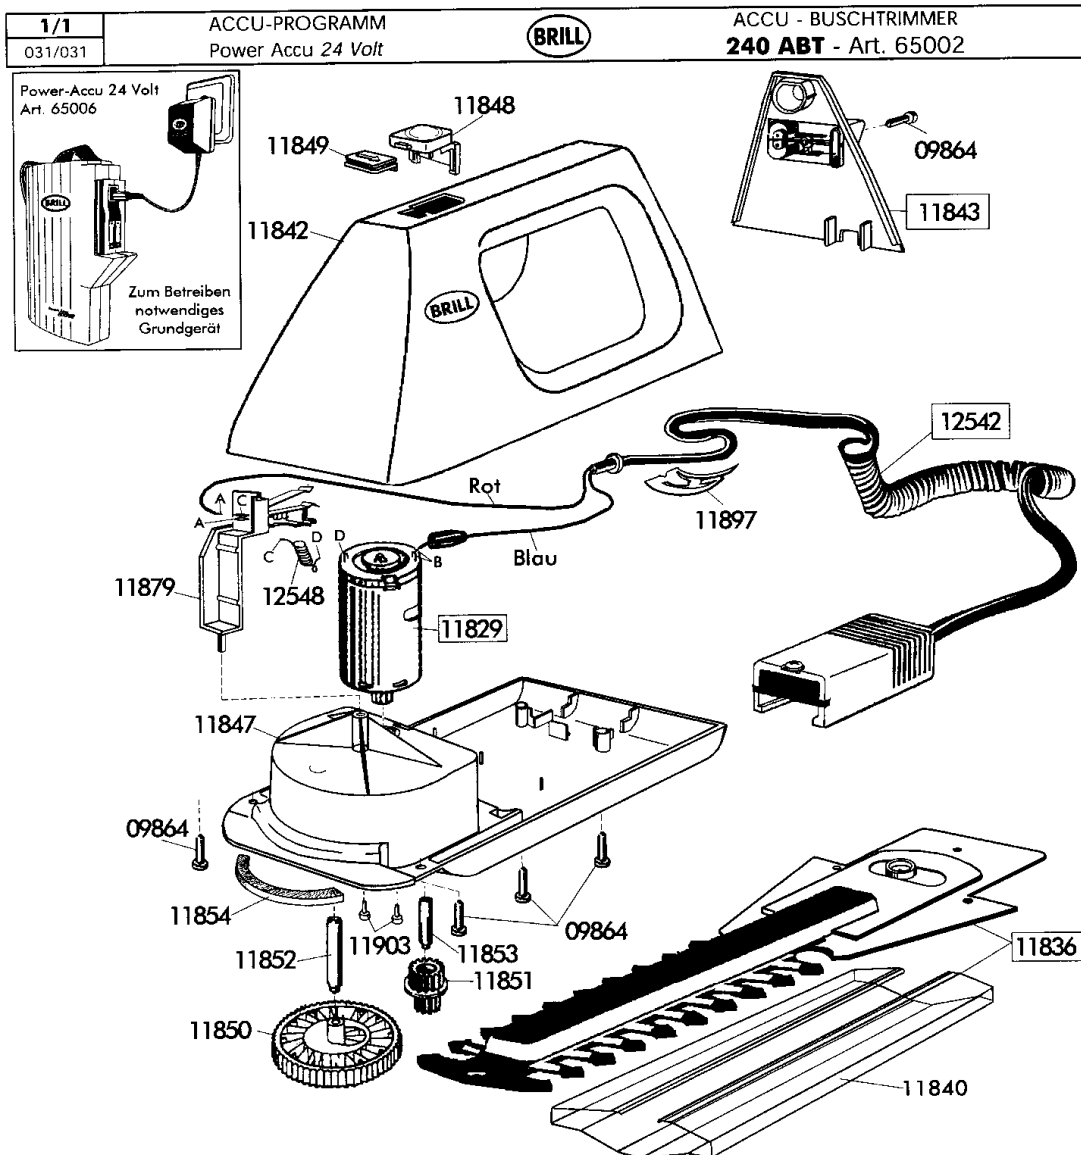

Accu-Programm Bezeichnung: Accu-Buschtrimmer 240 ABT Art. 65002 Modell: Jahr:

BEST.-NR. PART.-NO. NO.PIECE	BEZEICHUNG DESCRIPTION DESIGNATION	Stck Qty. Qte.	BEST.-NR. PART.-NO. NO.PIECE	BEZEICHUNG DESCRIPTION DESIGNATION	Stck Qty. Qte.
09864	LIB-SCHRAUBE DIN 7981-4,2x19	5	11853	ACHSE KLEIN	1
11829	E-MOTOR RS540	1	11854	ABSTREIFER	1
11836	MESSERSATZ 240 ABT KPPL	1	11879	AUFNAHME VOLLST.	1
11840	MESSERSCHUTZ 240 ABT ,LOSE	1	11897	FEDERMUTTER FM	1
11842	GEHÄUSE OBEN, BEDRUCKT	1	11903	ZYLINDERSCHRAUBE n.Z.	2
11843	BLLENDE KOMPLETT 240 ABT	1	12542	STECKER KOMPL 240 ABT	1
11847	GEHÄUSE, UNTEN	1	12548	DROSSEL nZ 240 ABT	1
11848	DRÜCKER	1		ZUBEHÖR	
11849	ARRETIERUNG	1			
11850	EXZENTERRAD	1	12436	GEBRAUCHSANWEISUNG 65002	1
11851	DOPPELRAD	1	12530	LEPORELLO BRILL	1
11852	ACHSE GROSS	1			

240 ABT - Art. 65002