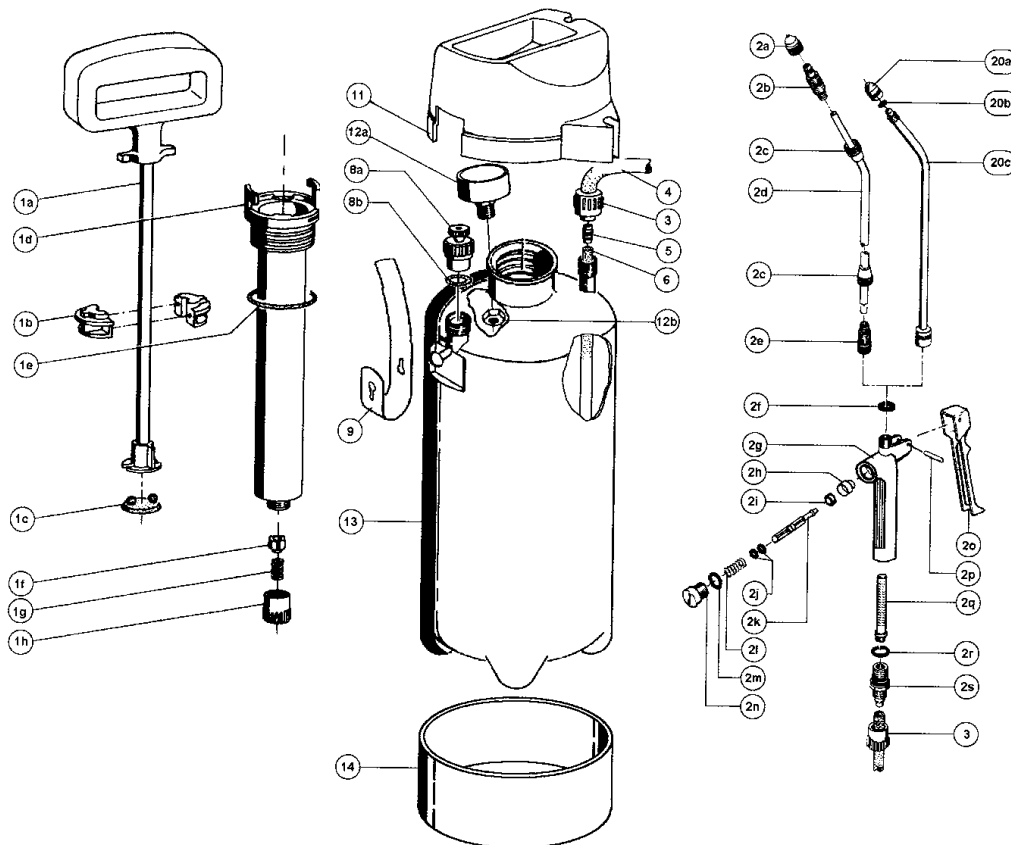

Sprüher Bezeichnung: Drucksprüngerät hobby 229 TS (ab 1/96) Modell: Jahr:

GLORIA®

Drucksprüngerät hobby
229 TS (ab 1/96)

Pos.	Best.-Nr.	Bezeichnung
-	726 923.0000 *	Satz Dichtungen für Drucksprüngeräte (ab 2/95)
-	727 204.0000 *	Ventilbolzen kpl. (als Ersatz für Pos.2h - 2l)
1	725 770.0000	SB Pumpe kpl. bestehend aus Pos. 1a - 1h
1a-c	723 190.0000	Pumpengestänge kpl.
1b	510 880.0000	Führungsschalenhälfte (wird 2x benötigt)
1d-h	723 340.0000	Pumpengehäuse kpl.
1c	725 780.0000	SB Topfmanschette
1e	706 400.0000	SB O-Ring 38 x 5
1f-h	725 790.0000	SB Rückschlagventil kpl.
2a	539 360.0000	Düse (Kunststoff)
2a-c	726 984.0000	SB Düse kpl., verstellbar (Kunststoff)
2a-e	727 010.0000	Spritzrohr kpl. mit Düse
2f-s	726 896.0000	SB Schnellschlußventil kpl.
3	536 230.0000	Schlauchanschlußmutter für Schlauch Ø 9 mm
4	706 940.0000 *	SB Spritzschlauch (1,25 m) Ø 9 mm mit 2 x Pos.15
5	508 390.0000	Schlauchanschlußstück
6	508 500.0000	Schlauch 6 x 1,5 x 380 (Ø 9)
8	708 710.0000	Entlüftungsventil kpl. bestehend aus Pos. 8a - 8b .
8b	602 230.0000	O - Ring 13 x 2
9	725 996.0000 *	SB Tragriemen
11	539 577.0000	Einfülltrichter
12a-b	706 600.0000	Manometer kpl.
13	727 018.0000	Behälter kpl. mit Sicherheitsventil, Fußring, Einfülltrichter und Bild für Ausführung mit Manometer
14	516 050.0000	Fußring
20a	601 900.0000	MS-Düse
20a-c	706 610.0000	SB MS-Spritzrohr kpl. mit MS-Düse, verstellbar
21	706 590.0000 *	SB MS-Schnellschlußventil mit Handgriff, Siebrohr u. Schneckenwindeschelle
22	714 480.0000 *	Spritzleitung kpl. mit MS-Schnellschlußventil, Schlauchleitung und Steigleitung
23	715 240.0000 *	Spritzleitung kpl. mit MS-Schnellschlußventil
24	727 322.0000 *	Schlauchleitung kpl. best. aus Pos. 3 (2x), 4, 5, 6
	035 026.0000	Spritzschlauch (Meterware)
	974 596.0000	Karton mit Druck
	974 805.0000	Bedienungsanleitung
	974 806.0000	Ersatzteilliste
		SB = SB-verpackt * nicht abgebildet

24

* Nicht abgebildet

Sprüher Bezeichnung: Drucksprühgerät hobby 229 TS (ab 1/96) Modell: Jahr:

Drucksprühgerät hobby 229 TS (ab 1/96)

25